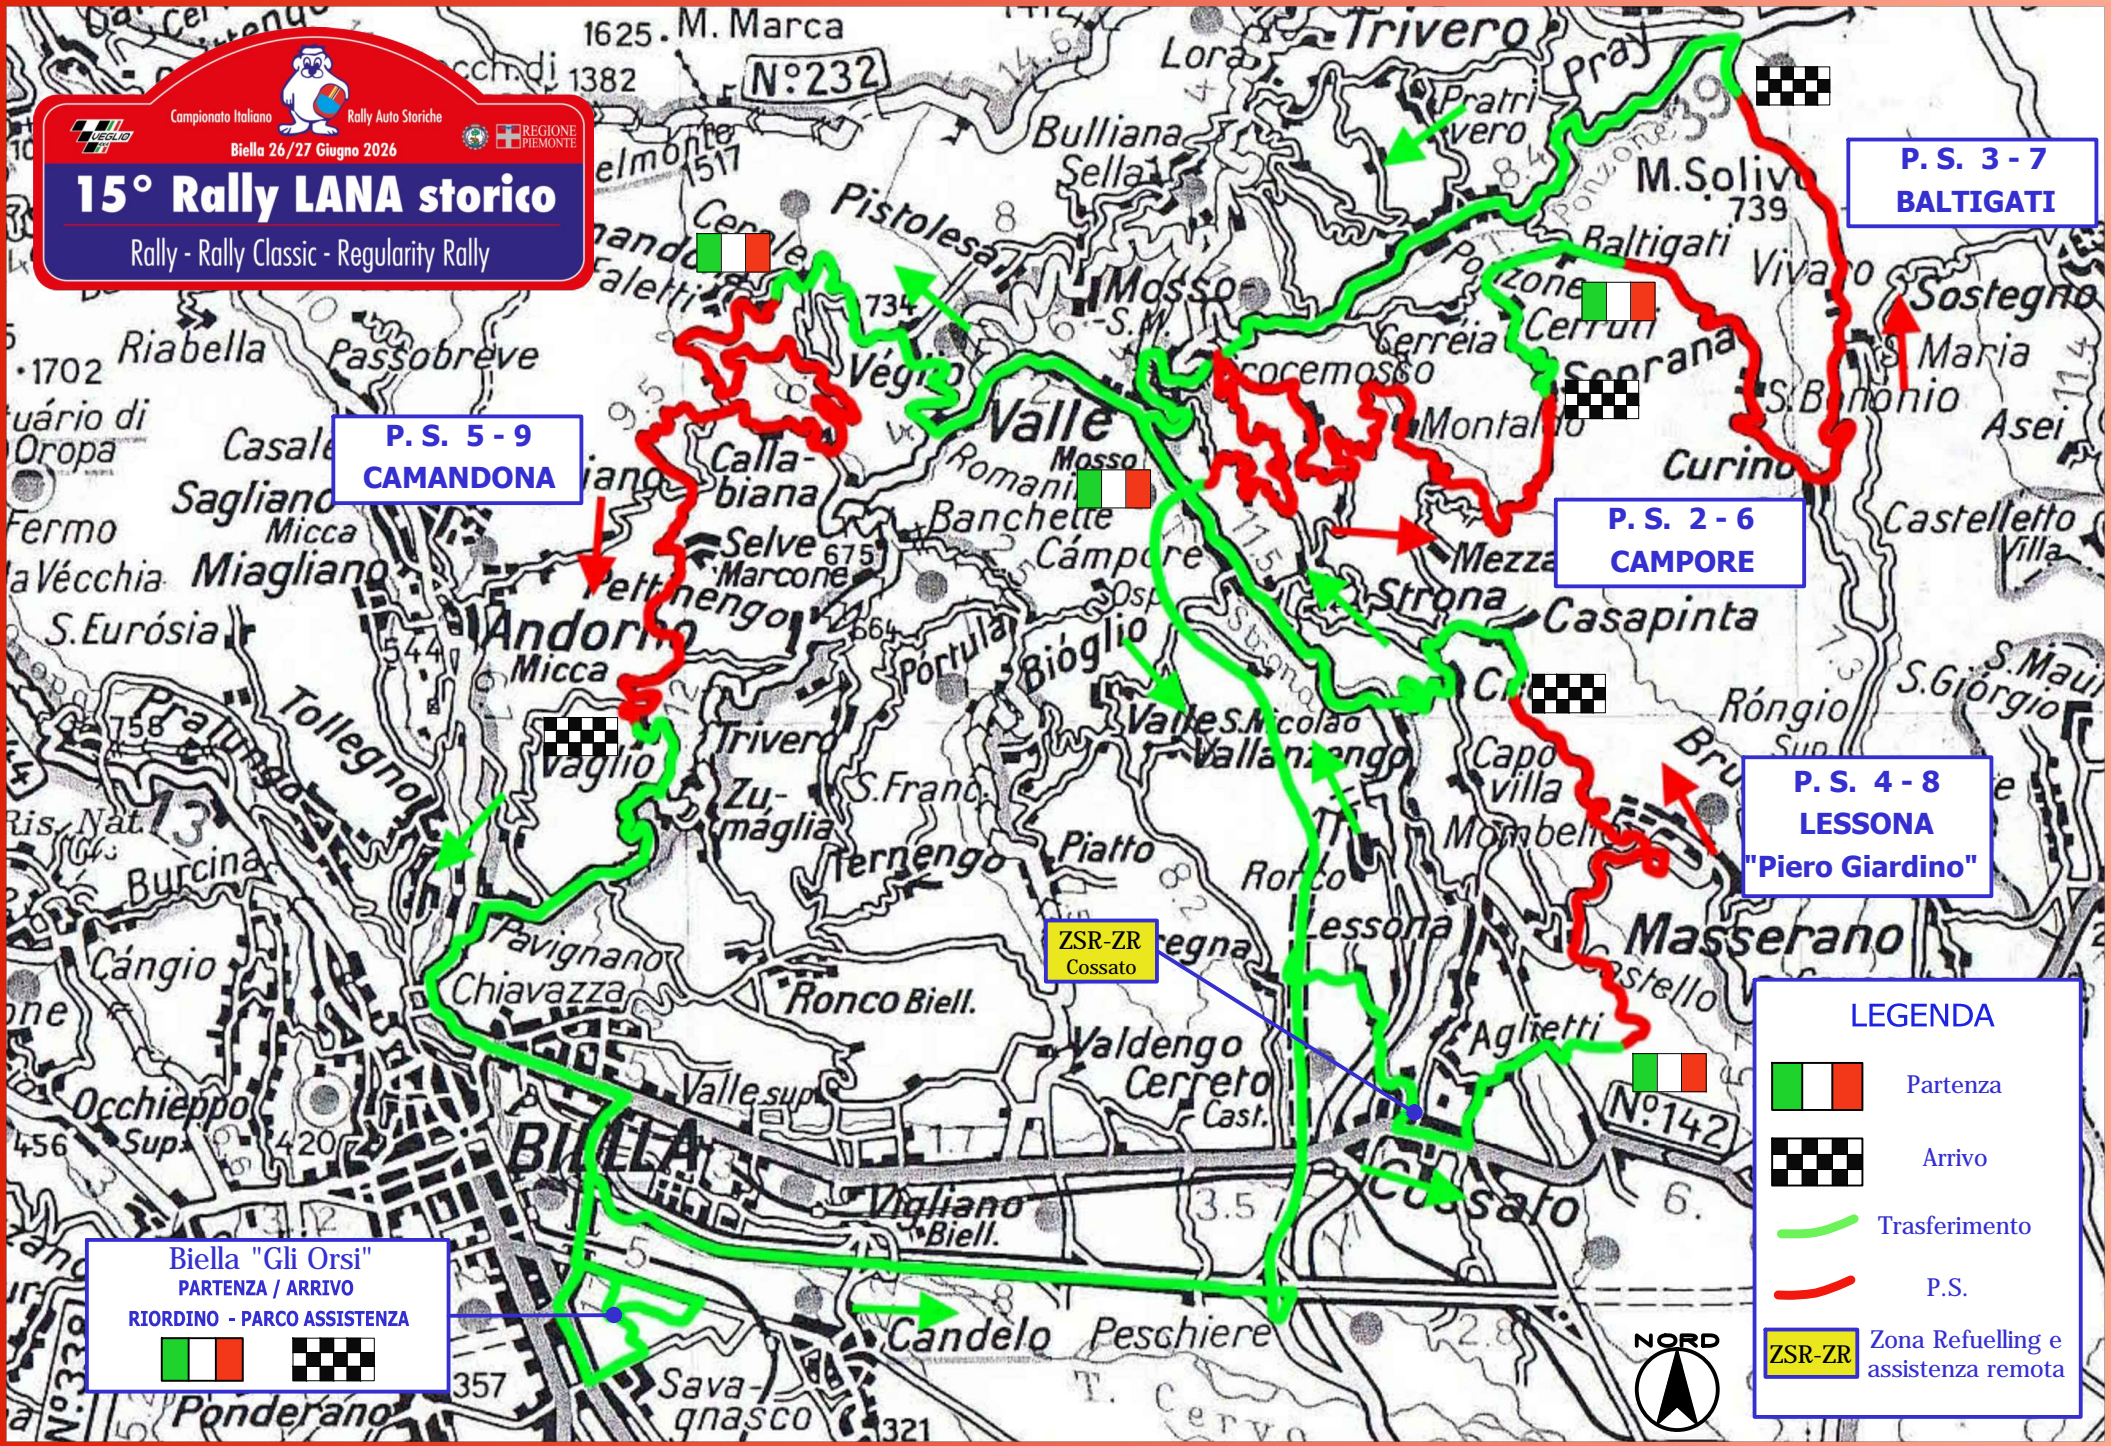

 Campionato Italiano Rally Auto Storiche
 Biella 26/27 Giugno 2026
15° Rally LANA storico
 Rally - Rally Classic - Regularity Rally

**P. S. 5 - 9
CAMANDONA**

**P. S. 2 - 6
CAMPORE**

**P. S. 3 - 7
BALTIGATI**

**P. S. 4 - 8
LESSONA
"Piero Giardino"**

**ZSR-ZR
Cossato**

Biella "Gli Orsi"
PARTENZA / ARRIVO
RIORDINO - PARCO ASSISTENZA

LEGENDA

-  Partenza
-  Arrivo
-  Trasferimento
-  P.S.
-  Zona Refuelling e assistenza remota