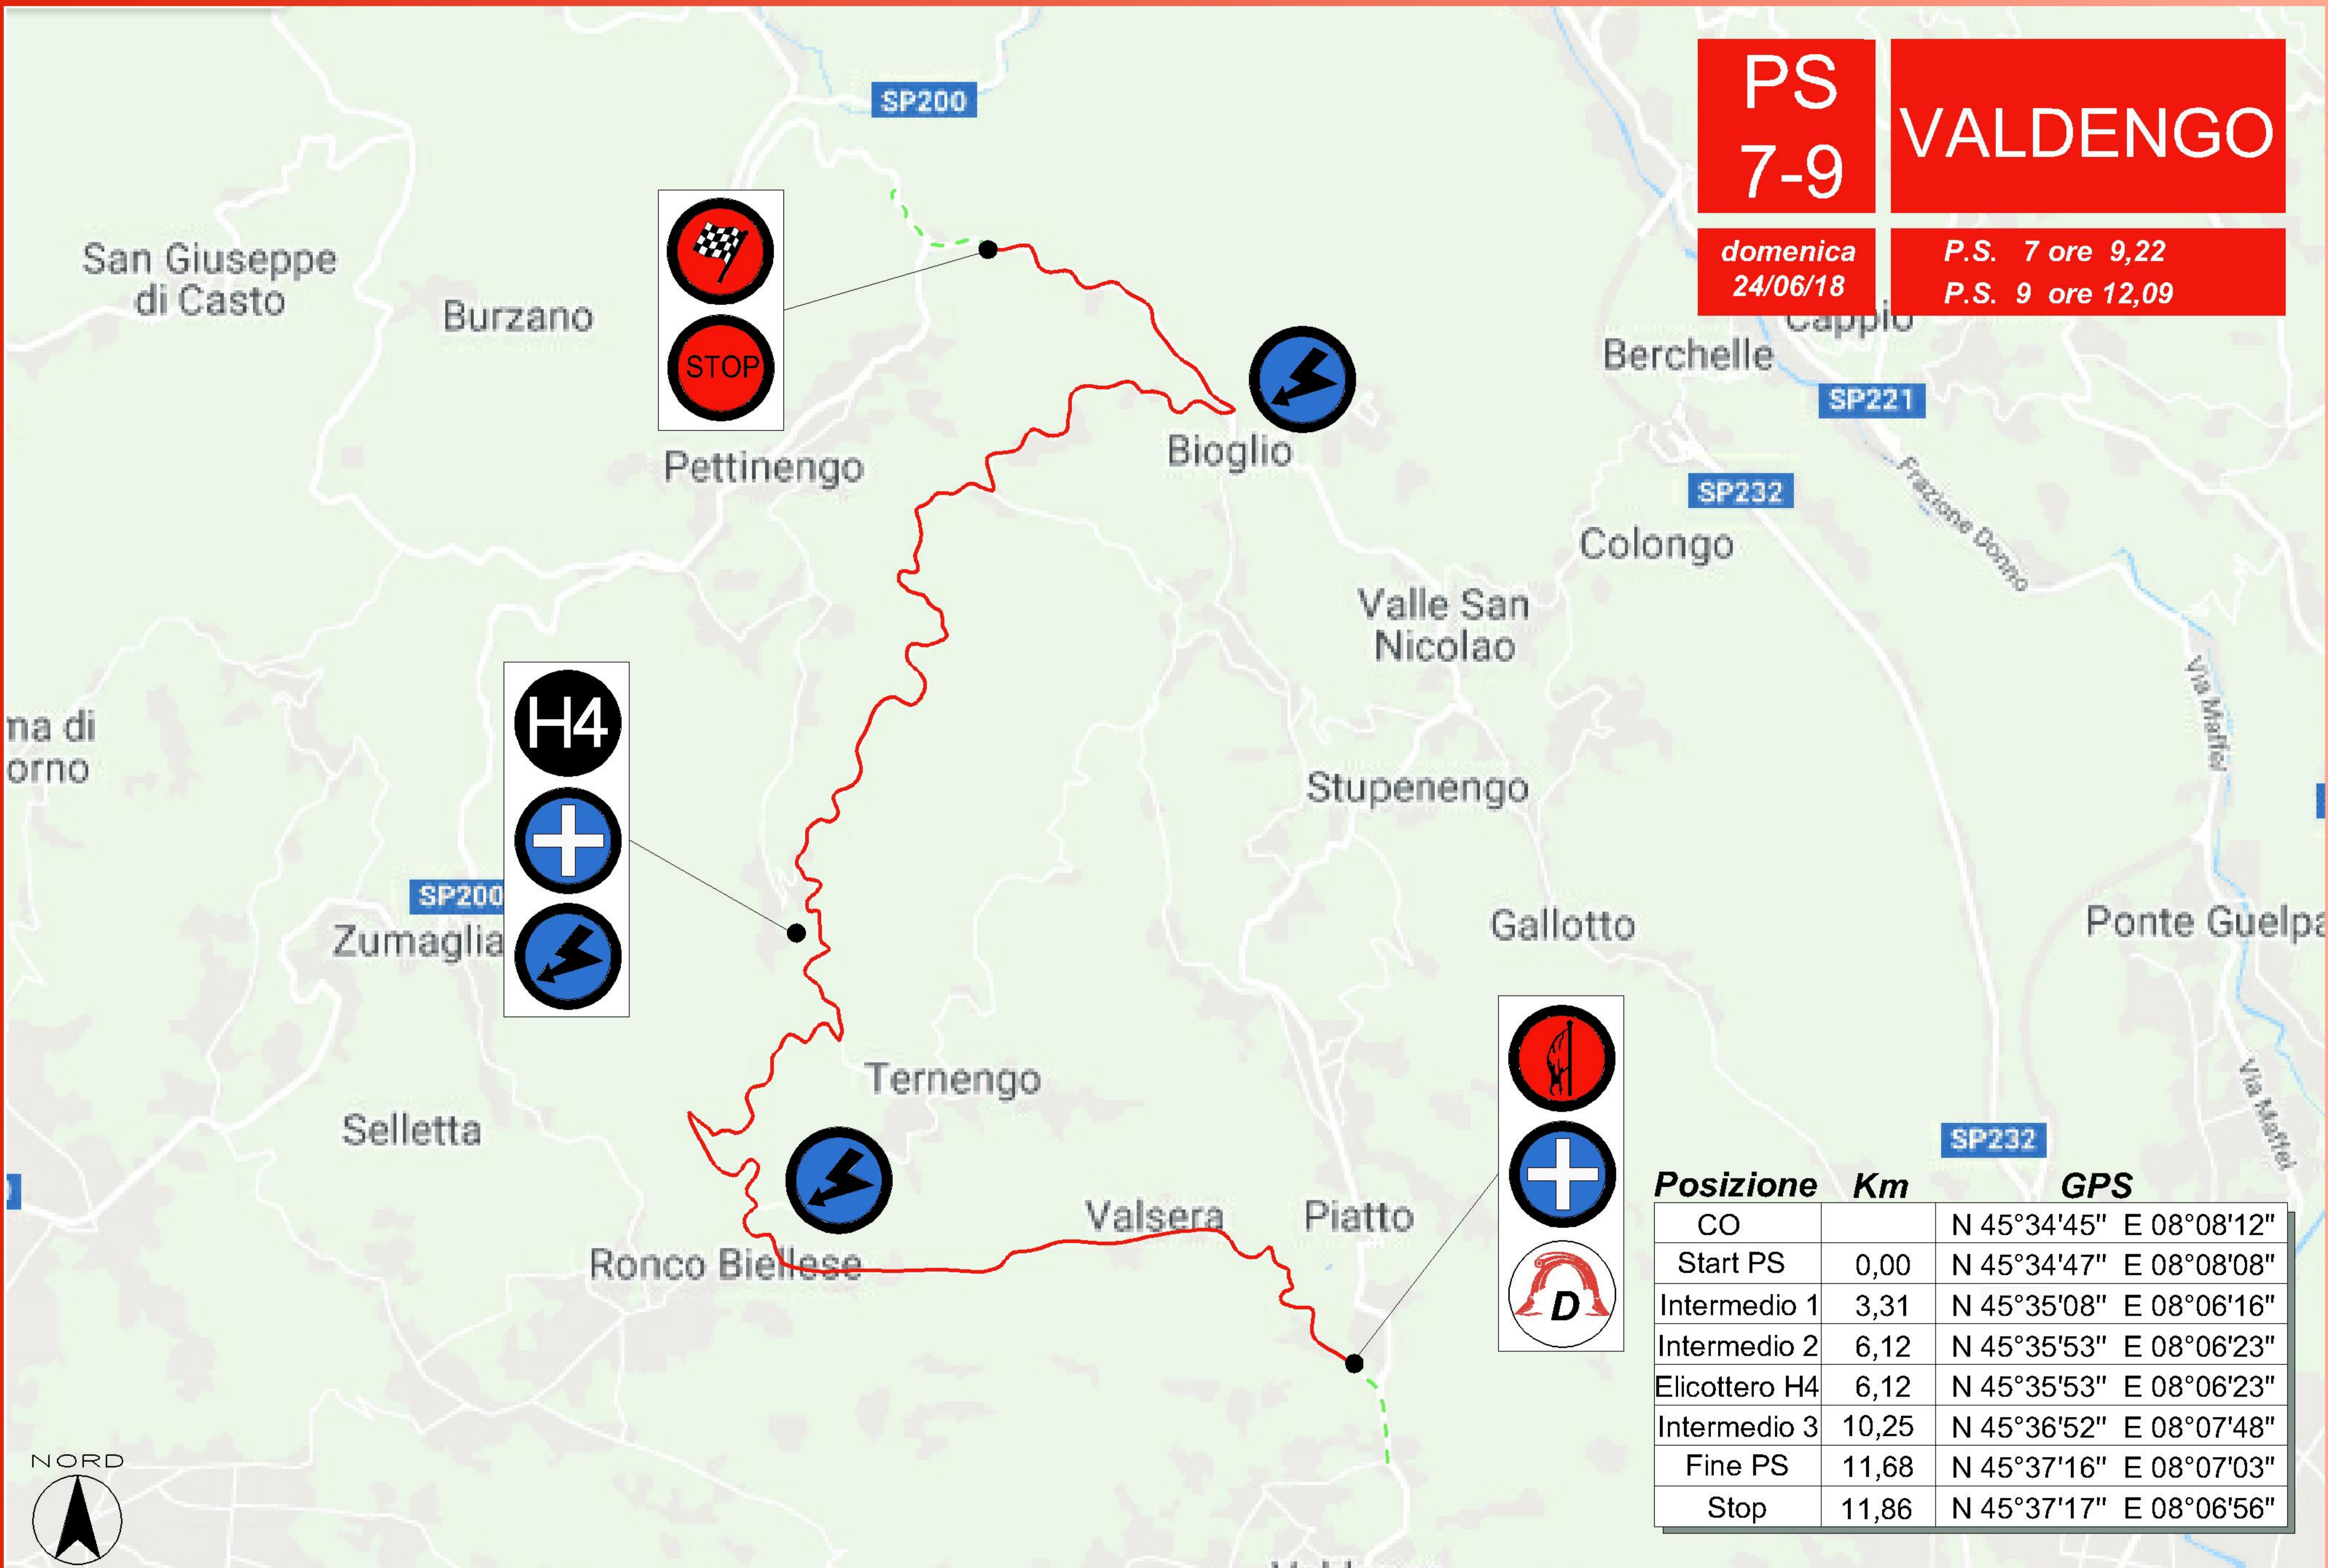

PS
7-9

VALDENGO

domenica
24/06/18

P.S. 7 ore 9,22
P.S. 9 ore 12,09

Posizione	Km	GPS
CO		N 45°34'45" E 08°08'12"
Start PS	0,00	N 45°34'47" E 08°08'08"
Intermedio 1	3,31	N 45°35'08" E 08°06'16"
Intermedio 2	6,12	N 45°35'53" E 08°06'23"
Elicottero H4	6,12	N 45°35'53" E 08°06'23"
Intermedio 3	10,25	N 45°36'52" E 08°07'48"
Fine PS	11,68	N 45°37'16" E 08°07'03"
Stop	11,86	N 45°37'17" E 08°06'56"

 Ambulanza
  Radio
  Elicottero (rendez vous)
  Decarcerazione