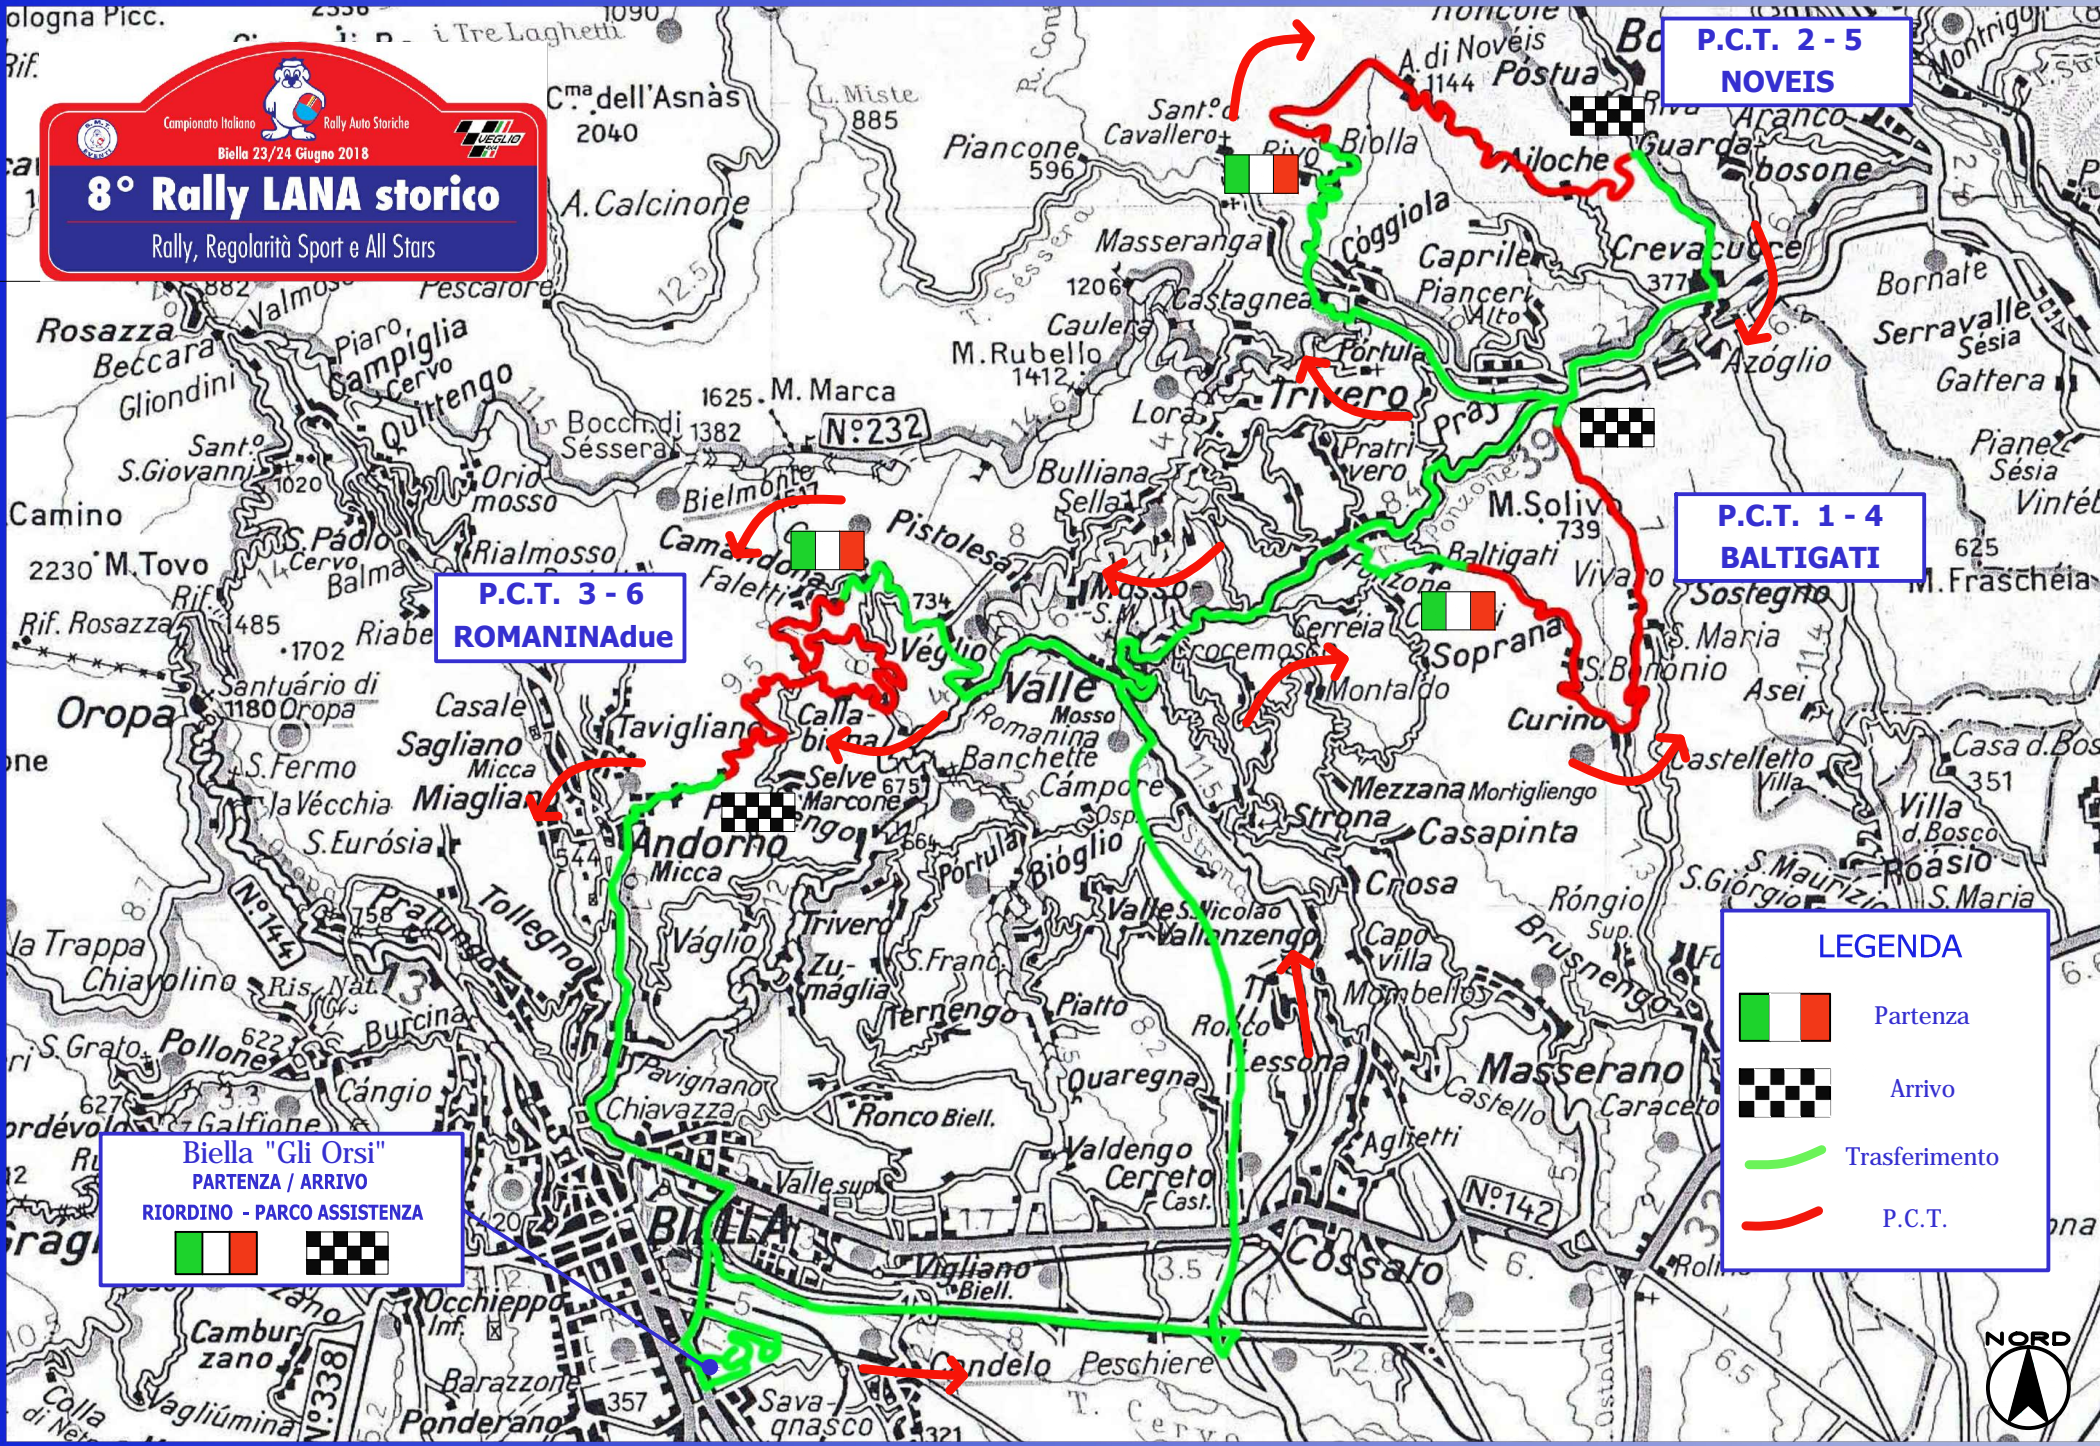

1ª TAPPA SABATO 23 GIUGNO 2018 - Regolarità Sport

 Campionato Italiano Rally Auto Storiche

 Biella 23/24 Giugno 2018

8° Rally LANA storico

 Rally, Regolarità Sport e All Stars

**P.C.T. 2 - 5
NOVEIS**

**P.C.T. 3 - 6
ROMANINADue**

**P.C.T. 1 - 4
BALTIGATI**

Biella "Gli Orsi"
 PARTENZA / ARRIVO
 RIORDINO - PARCO ASSISTENZA

LEGENDA

-  Partenza
-  Arrivo
-  Trasferimento
-  P.C.T.