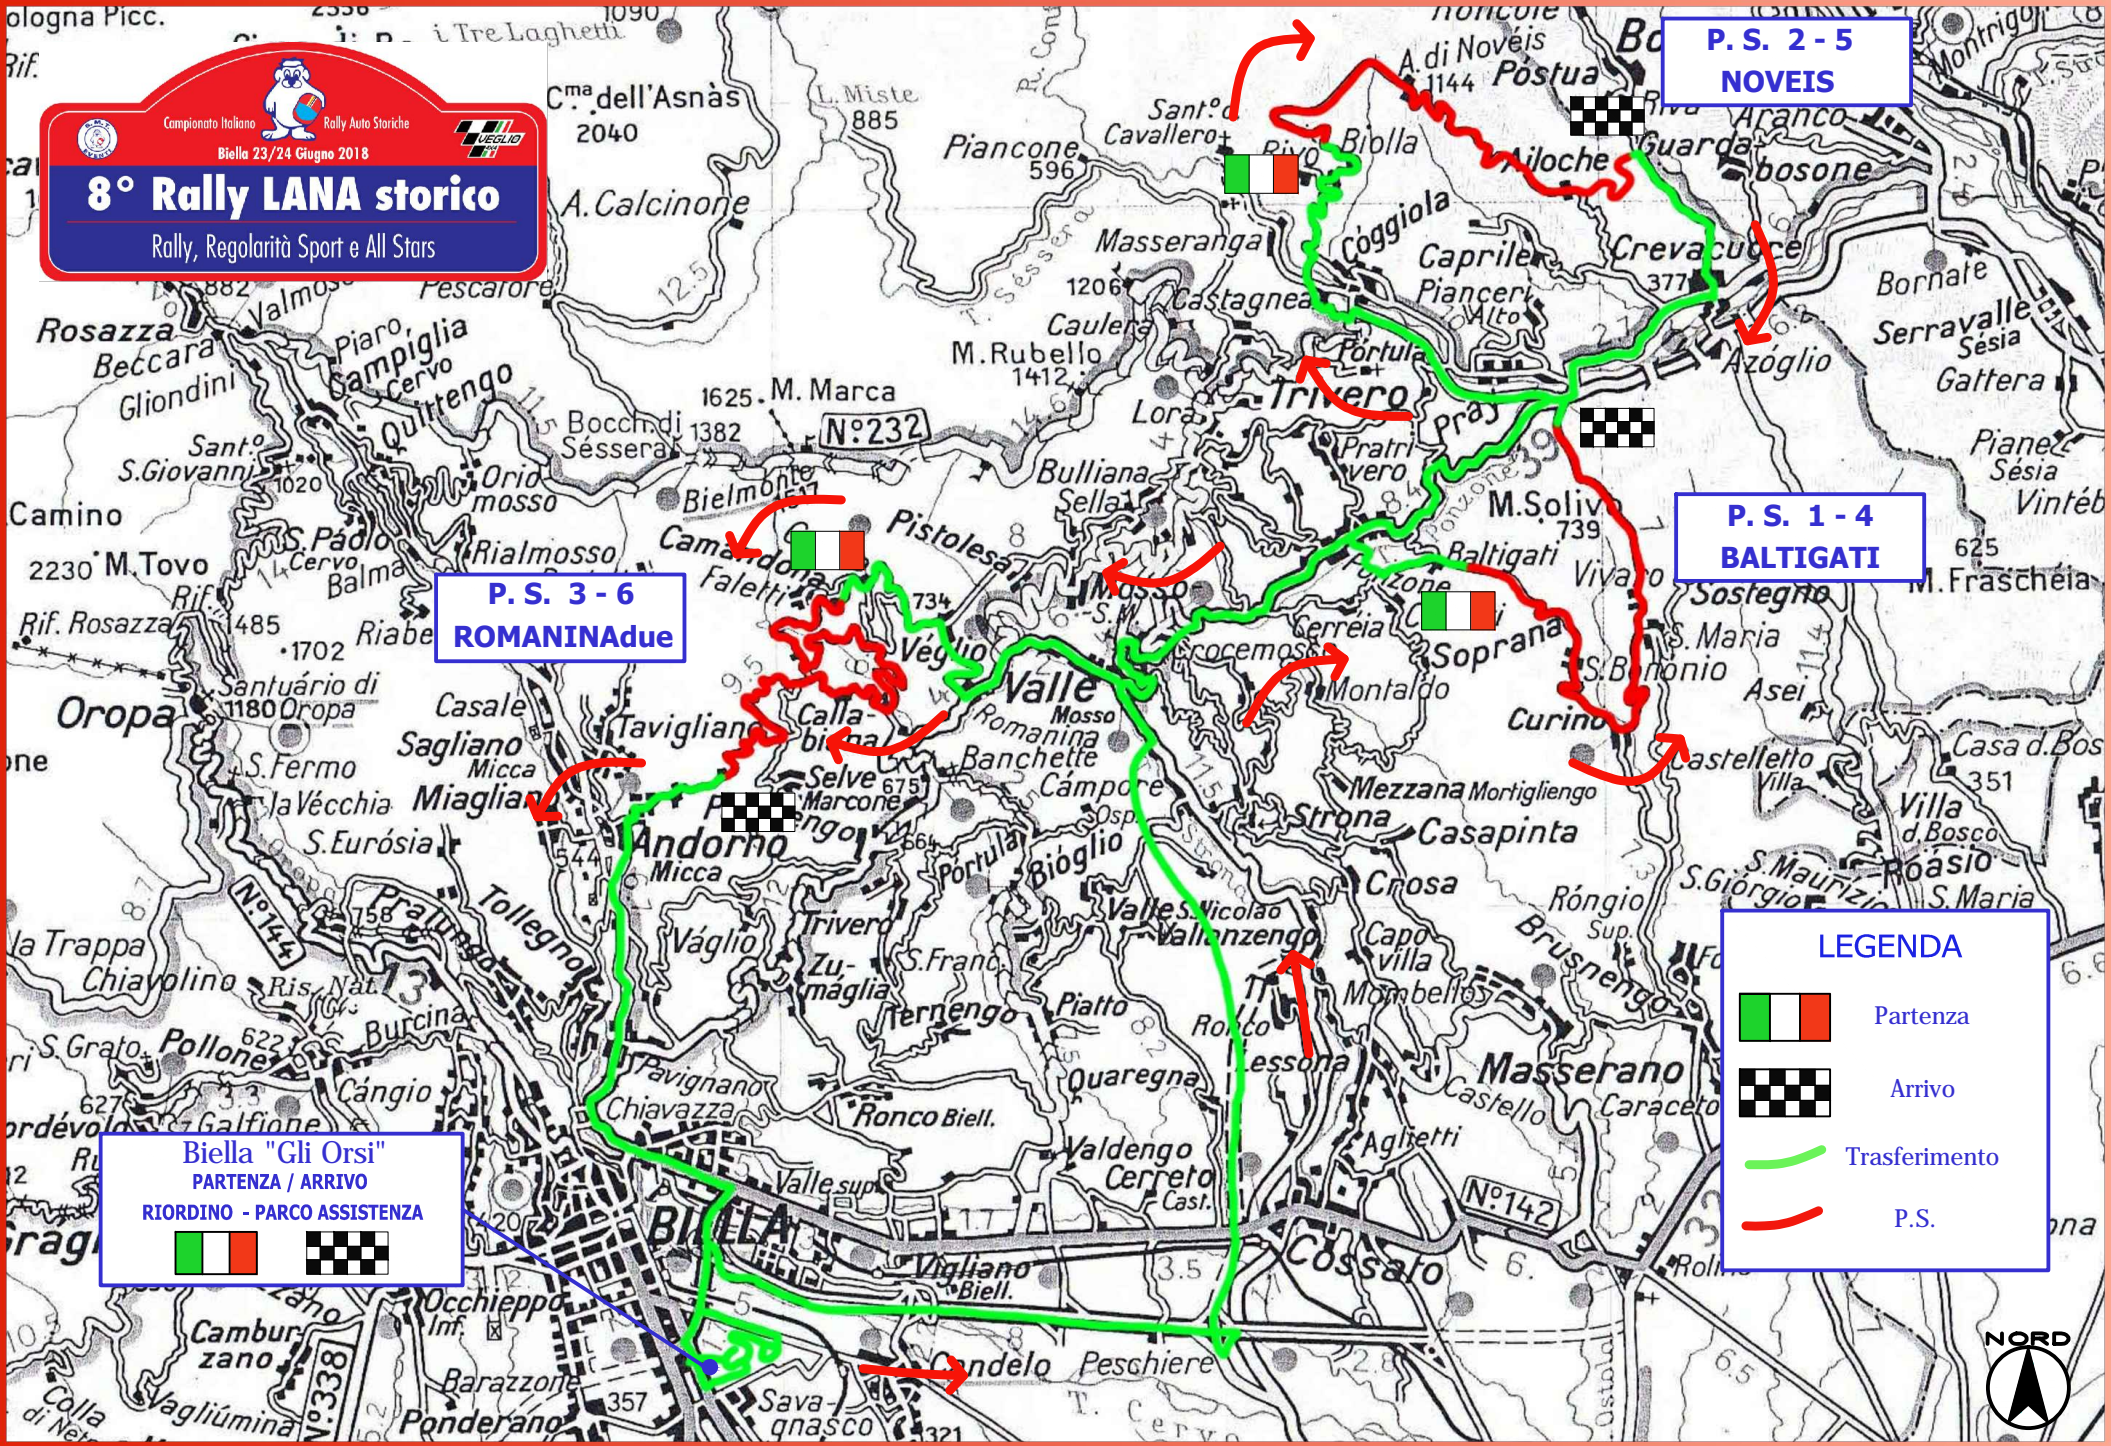

1ª TAPPA SABATO 23 GIUGNO 2018 - Rally

 Campionato Italiano Rally Auto Storiche

 Biella 23/24 Giugno 2018

8° Rally LANA storico

 Rally, Regolarità Sport e All Stars

P. S. 3 - 6
ROMANINAdue

P. S. 2 - 5
NOVEIS

P. S. 1 - 4
BALTIGATI

Biella "Gli Orsi"
PARTENZA / ARRIVO
RIORDINO - PARCO ASSISTENZA

LEGENDA

-  Partenza
-  Arrivo
-  Trasferimento
-  P.S.