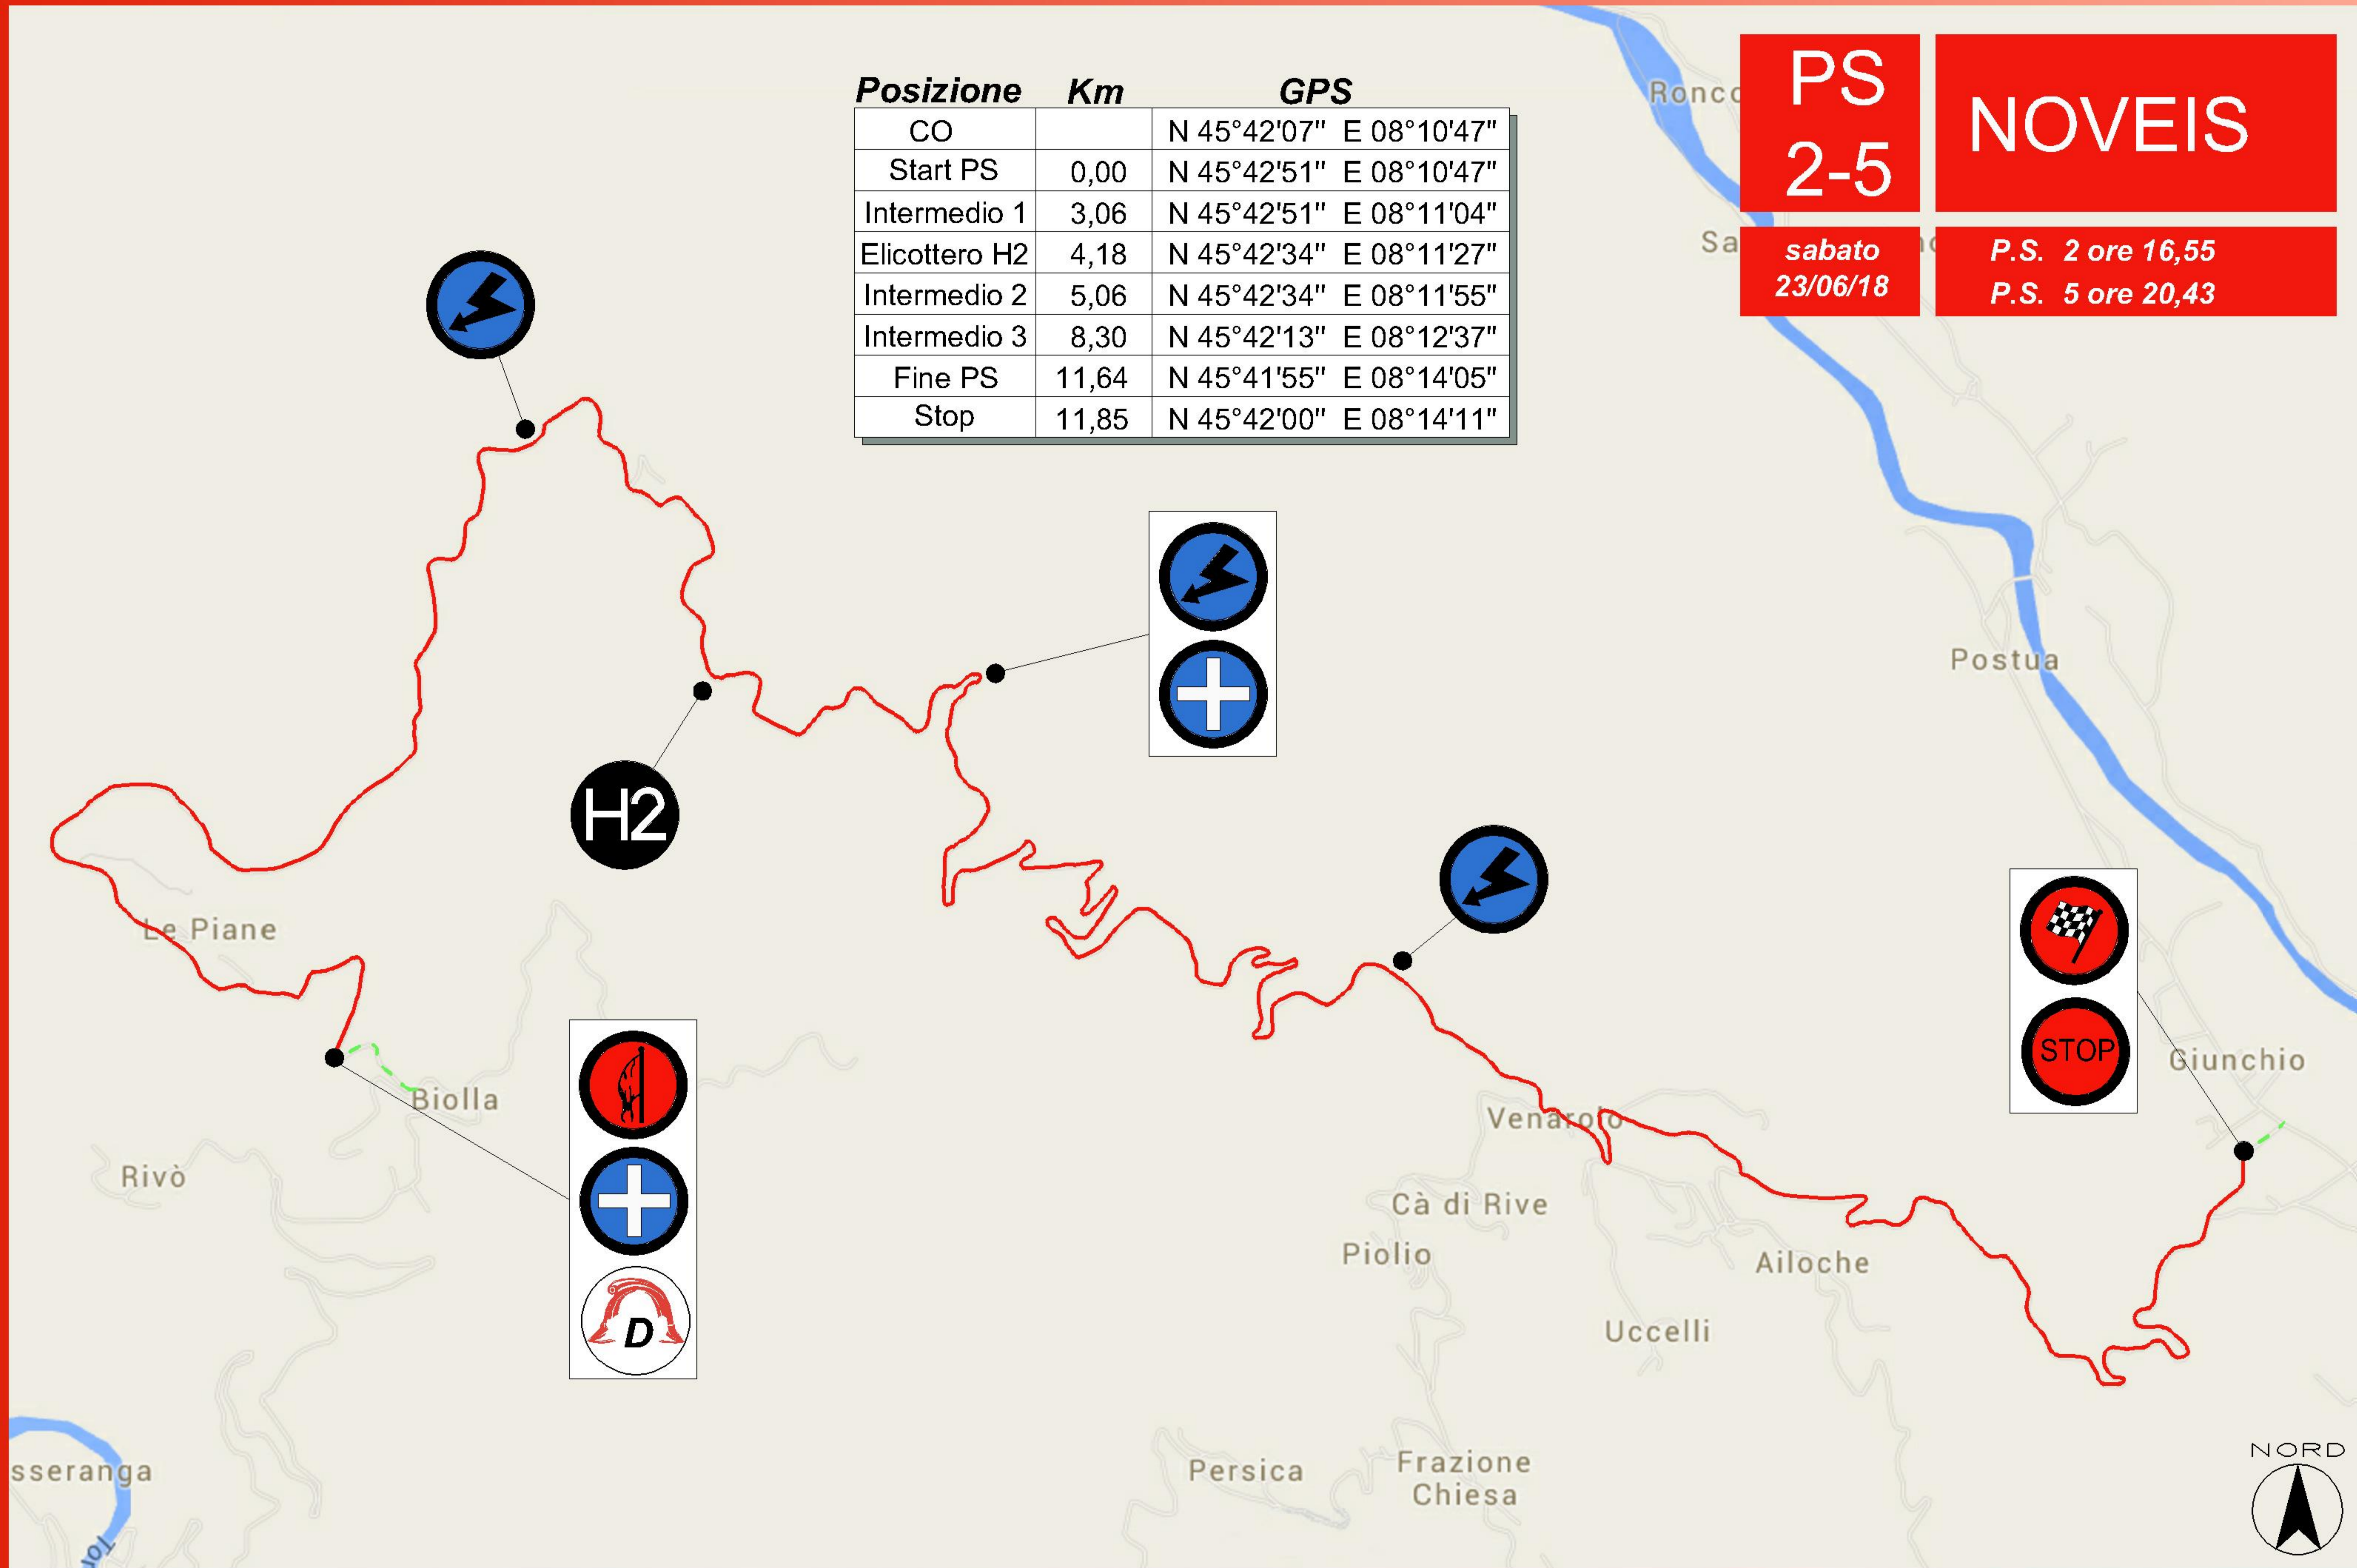

Posizione	Km	GPS
CO		N 45°42'07" E 08°10'47"
Start PS	0,00	N 45°42'51" E 08°10'47"
Intermedio 1	3,06	N 45°42'51" E 08°11'04"
Elicottero H2	4,18	N 45°42'34" E 08°11'27"
Intermedio 2	5,06	N 45°42'34" E 08°11'55"
Intermedio 3	8,30	N 45°42'13" E 08°12'37"
Fine PS	11,64	N 45°41'55" E 08°14'05"
Stop	11,85	N 45°42'00" E 08°14'11"

PS
2-5

NOVEIS

sabato
23/06/18

P.S. 2 ore 16,55
P.S. 5 ore 20,43

Ambulanza

Radio

Elicottero (rendez vous)

Decarcerazione