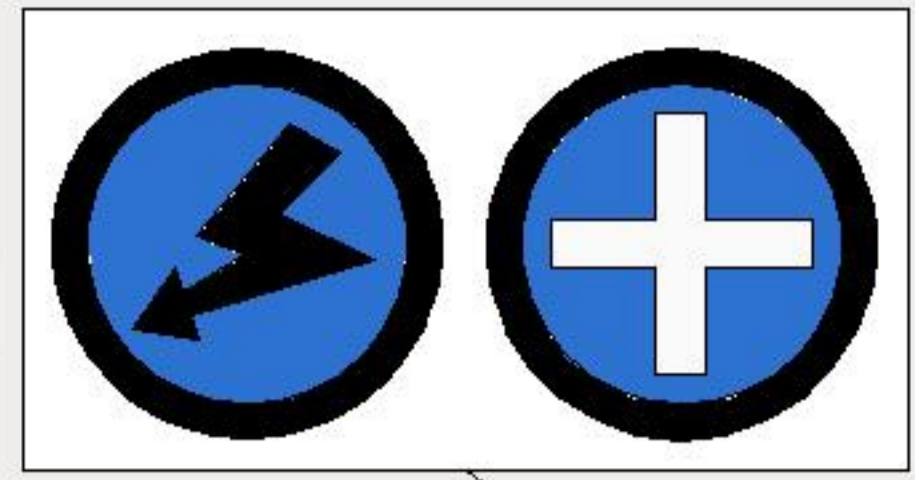

**PS**  
**8-10**

**CAMPORE**

*domenica*  
*24/06/18*

*P.S. 8 ore 09,57*  
*P.S. 10 ore 12,44*

**H5**

Posizione	Km	GPS
CO		N 45°37'29" E 08°09'21"
Start PS	0,00	N 45°37'33" E 08°09'22"
Intermedio 1	2,81	N 45°37'54" E 08°09'49"
Elicottero H5	4,51	N 45°38'25" E 08°09'11"
Intermedio 2	5,86	N 45°38'10" E 08°09'51"
Intermedio 3	9,71	N 45°38'23" E 08°10'29"
Intermedio 4	12,08	N 45°37'43" E 08°11'10"
Fine PS	14,97	N 45°37'00" E 08°10'38"
Stop	15,13	N 45°37'02" E 08°10'32"

Ambulanza

Radio

Elicottero (rendez vous)

Decarcerazione