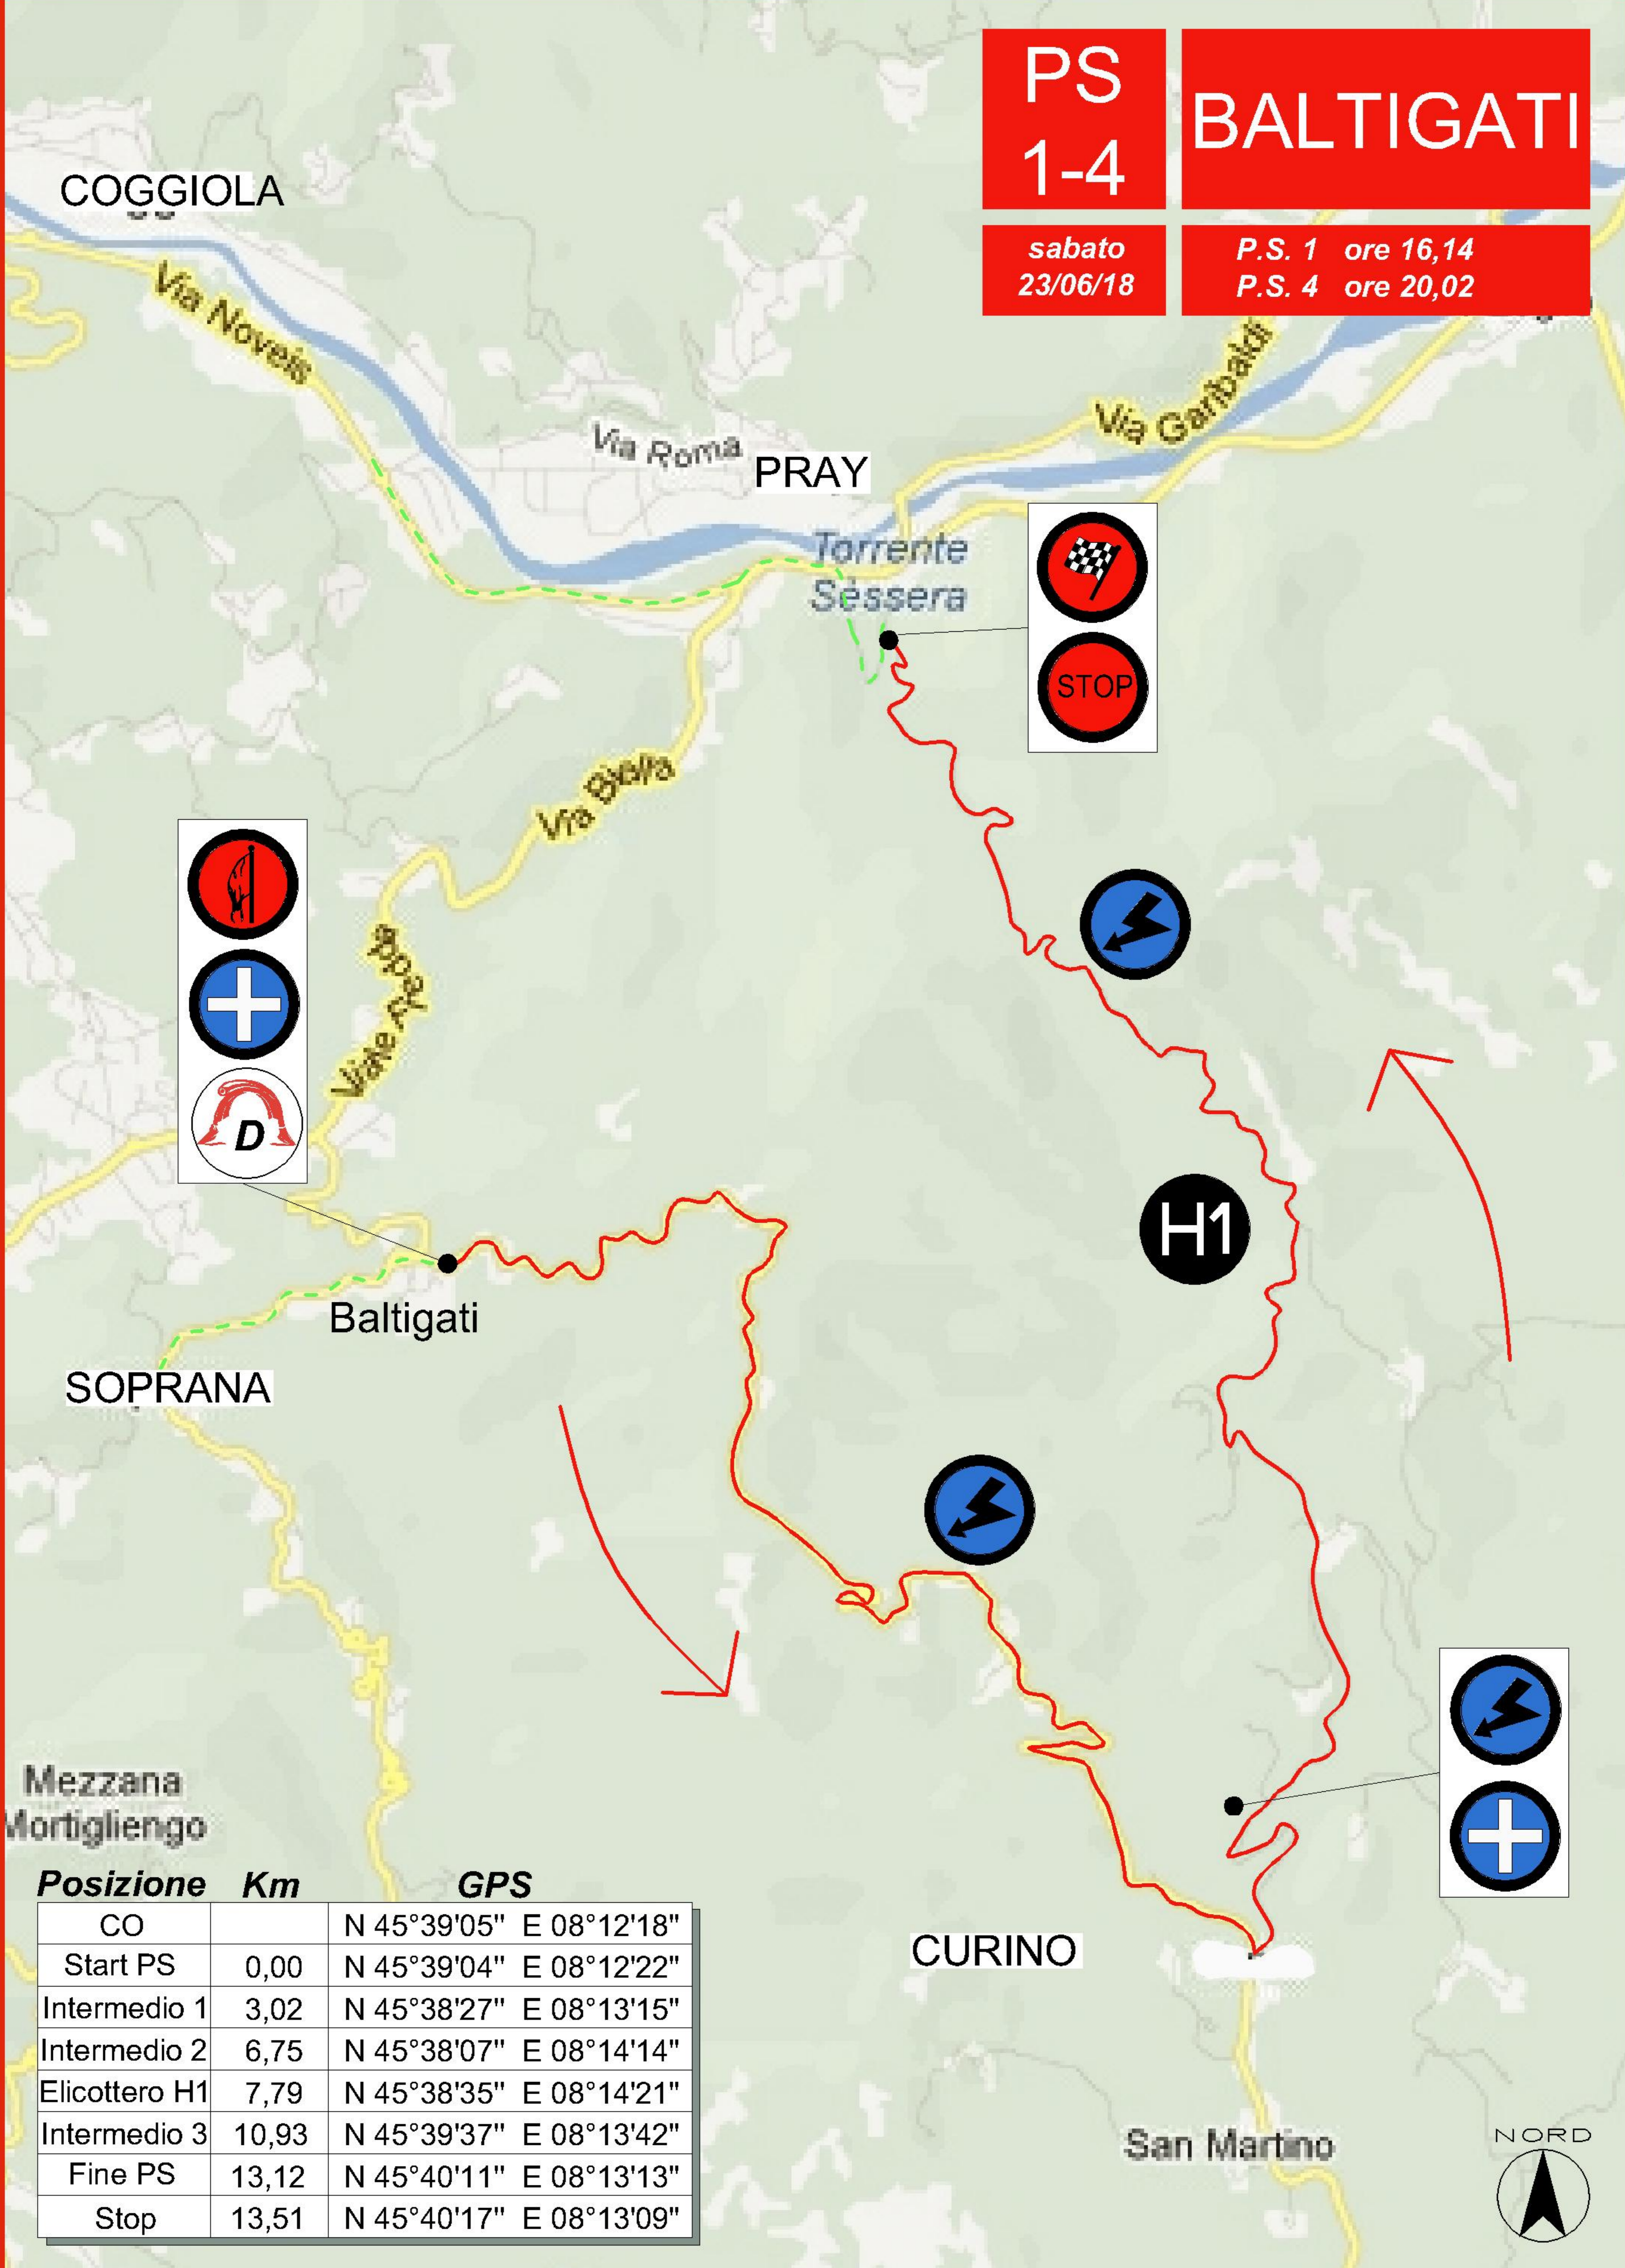

**PS
1-4** **BALTIGATI**

sabato
23/06/18

P.S. 1 ore 16,14
P.S. 4 ore 20,02

Posizione	Km	GPS
CO		N 45°39'05" E 08°12'18"
Start PS	0,00	N 45°39'04" E 08°12'22"
Intermedio 1	3,02	N 45°38'27" E 08°13'15"
Intermedio 2	6,75	N 45°38'07" E 08°14'14"
Elicottero H1	7,79	N 45°38'35" E 08°14'21"
Intermedio 3	10,93	N 45°39'37" E 08°13'42"
Fine PS	13,12	N 45°40'11" E 08°13'13"
Stop	13,51	N 45°40'17" E 08°13'09"