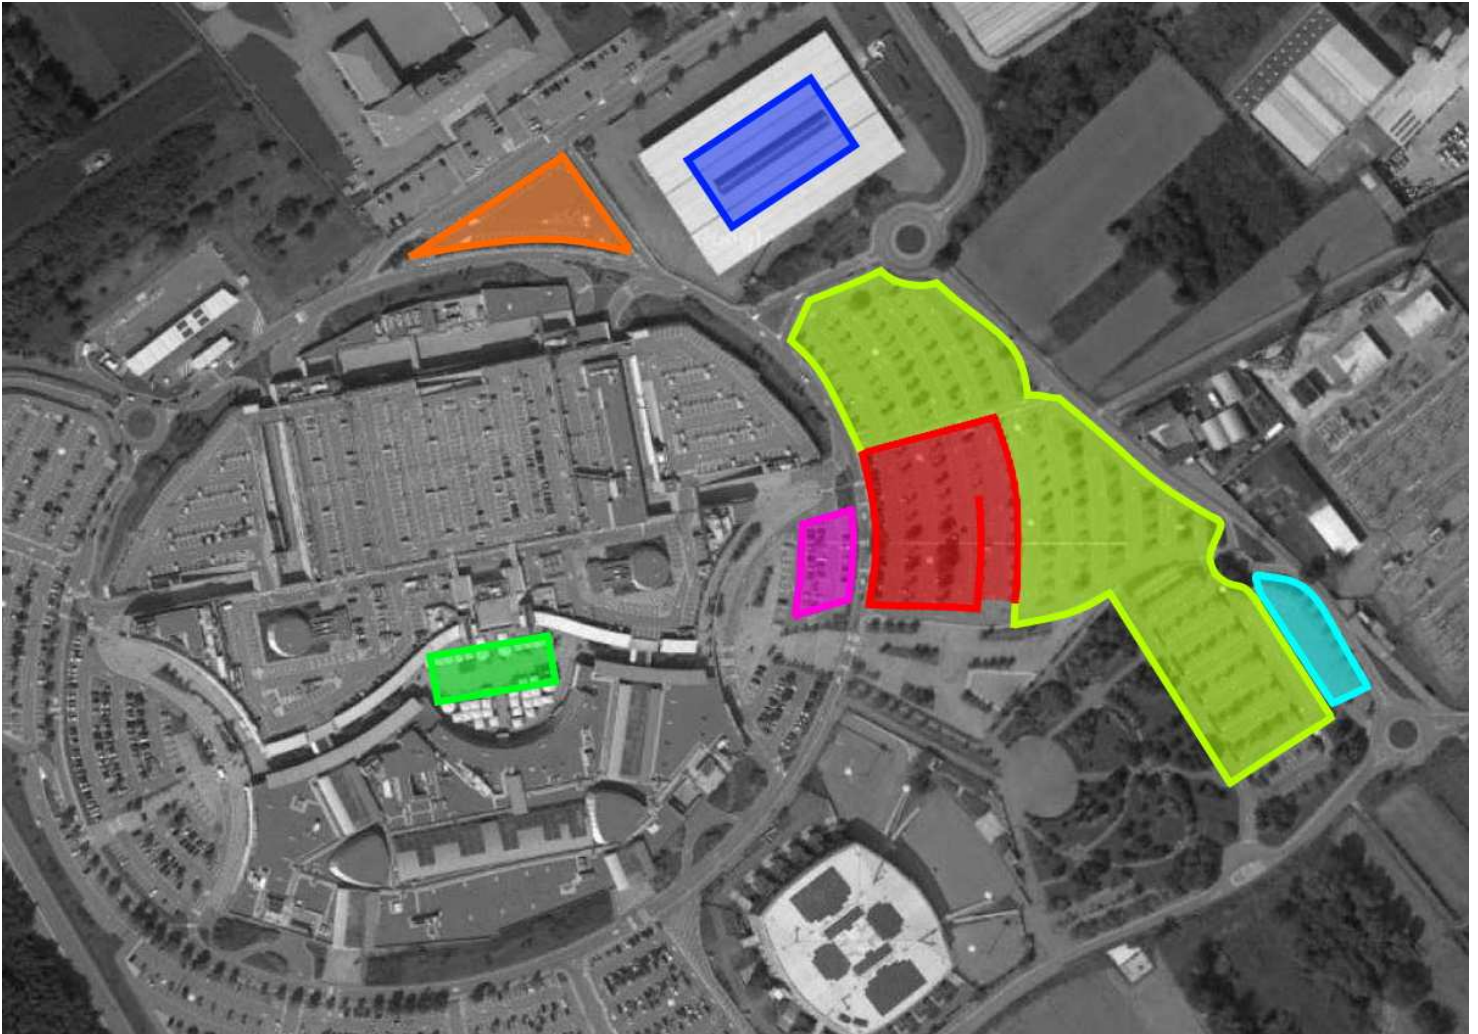

Logistica Centro Commerciale “GLI ORSI”

- Zona Rossa: RIORDINO/PARCO CHIUSO**
- Zona Gialla: PARCO ASSISTENZA**
- Zona Azzurra: REFUELING**
- Zona Verde: PALCO PARTENZA/PREMIAZIONE**
- Zona Blu: ARRIVO**
- Zona Viola: AREA GOMMISTI**
- Zona Arancio: PARCHEGGIO CARRELLI**