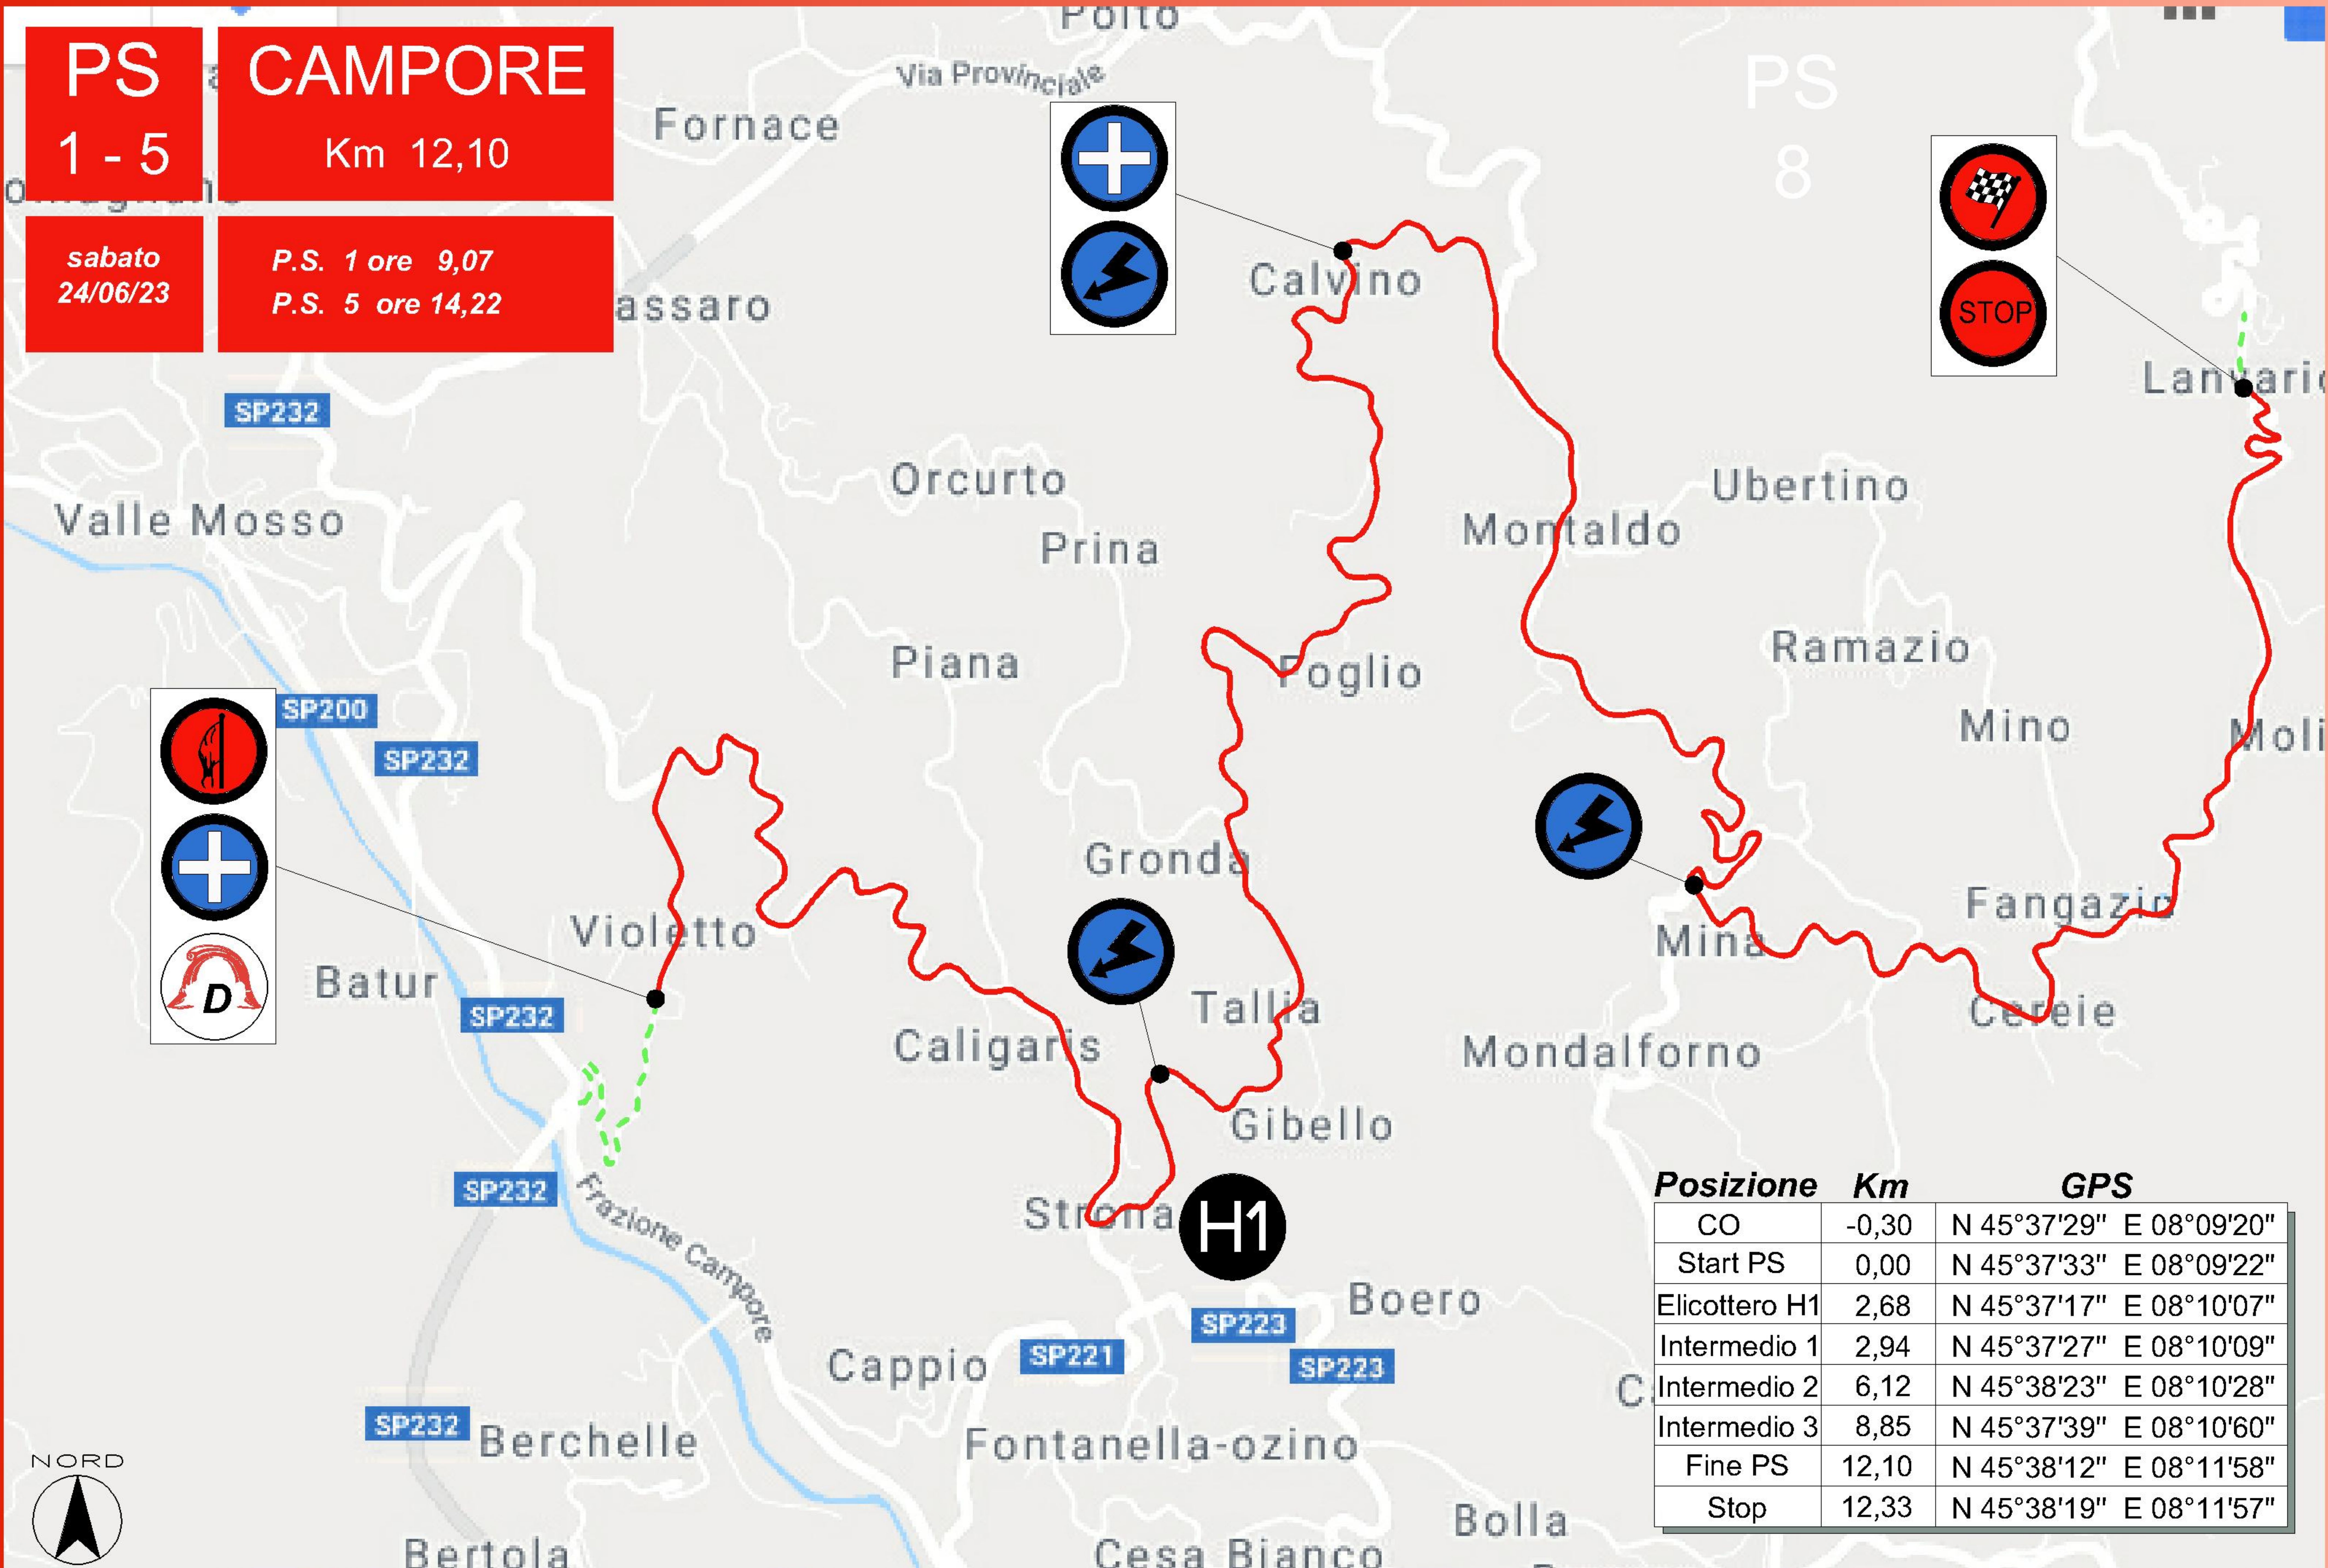

PS
1 - 5

CAMPORE
Km 12,10

sabato
24/06/23

P.S. 1 ore 9,07
P.S. 5 ore 14,22

Posizione	Km	GPS
CO	-0,30	N 45°37'29" E 08°09'20"
Start PS	0,00	N 45°37'33" E 08°09'22"
Elicottero H1	2,68	N 45°37'17" E 08°10'07"
Intermedio 1	2,94	N 45°37'27" E 08°10'09"
Intermedio 2	6,12	N 45°38'23" E 08°10'28"
Intermedio 3	8,85	N 45°37'39" E 08°10'60"
Fine PS	12,10	N 45°38'12" E 08°11'58"
Stop	12,33	N 45°38'19" E 08°11'57"

 Ambulanza
  Radio
  Elicottero (rendez vous)
  Decarcerazione