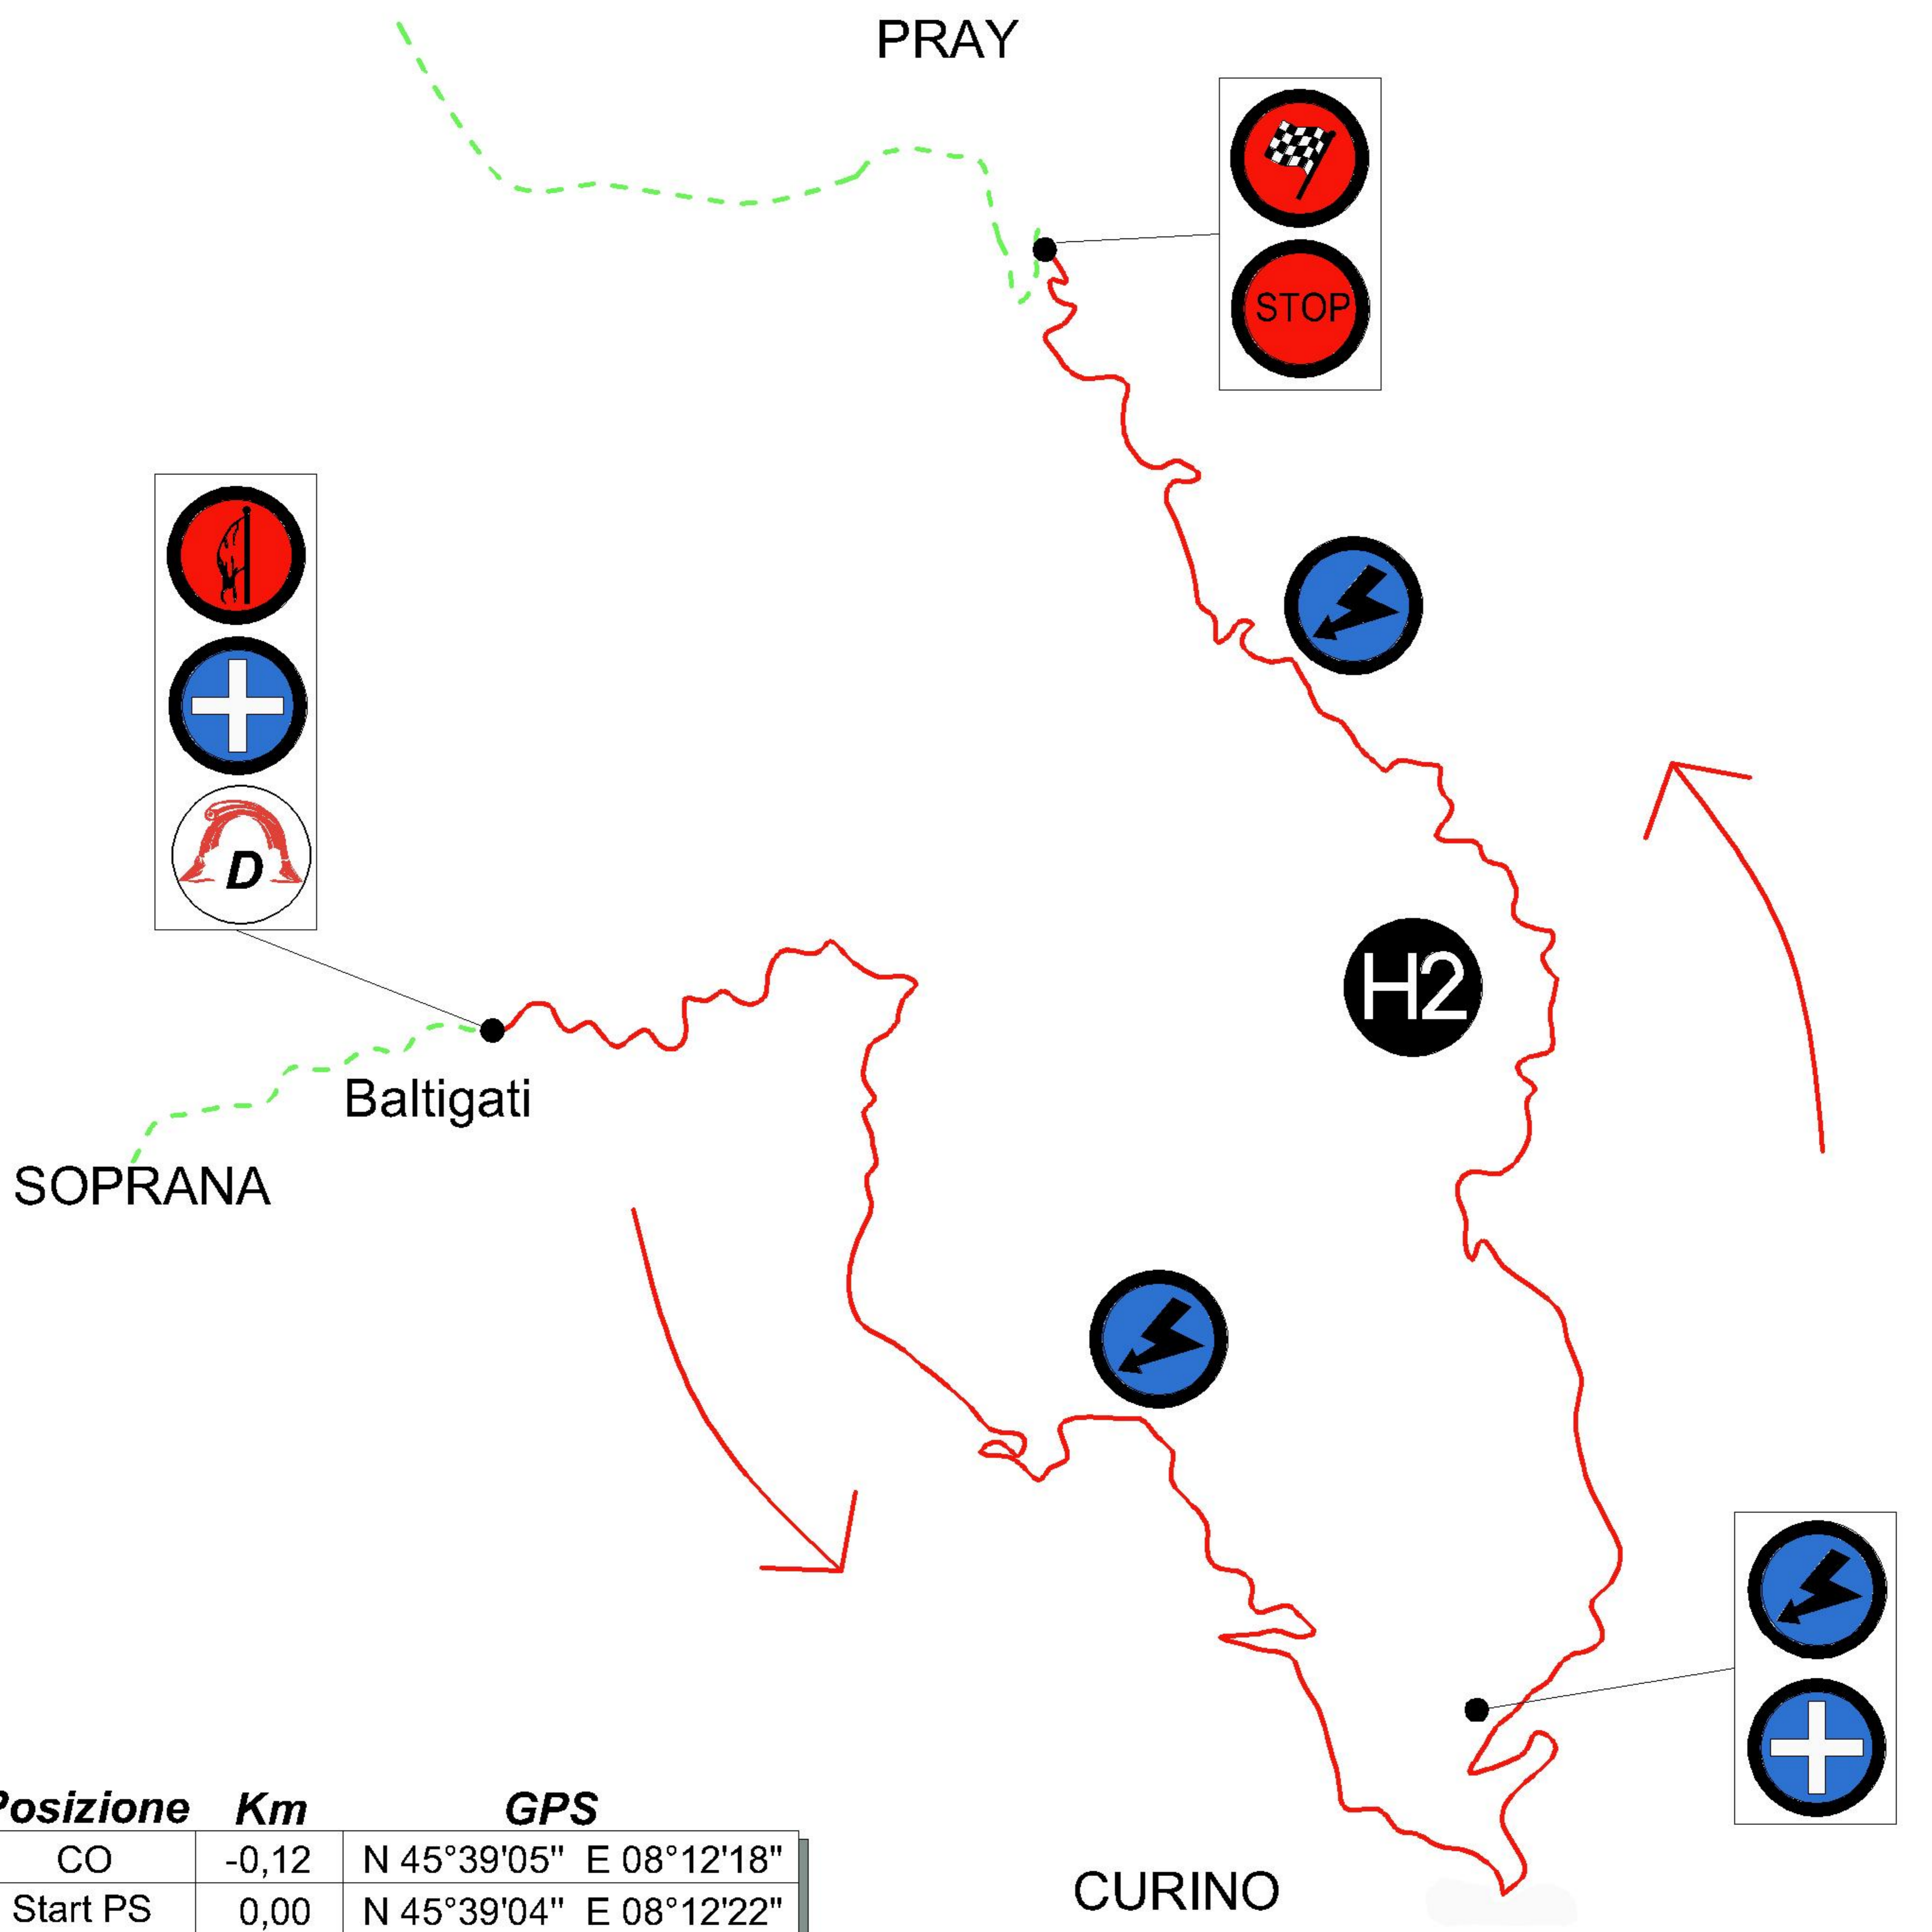

COGGIOLA

**PS**  
**2-6**

**BALTIGATI**  
Km 13,12

sabato  
24/06/23

P.S. 2 ore 9,36  
P.S. 6 ore 14,51

Posizione	Km	GPS
CO	-0,12	N 45°39'05" E 08°12'18"
Start PS	0,00	N 45°39'04" E 08°12'22"
Intermedio 1	3,02	N 45°38'26" E 08°13'14"
Intermedio 2	6,75	N 45°38'07" E 08°14'13"
Elicottero H2	7,78	N 45°38'36" E 08°14'21"
Intermedio 3	10,93	N 45°39'37" E 08°13'41"
Fine PS	13,12	N 45°40'11" E 08°13'13"
Stop	13,53	N 45°40'17" E 08°13'08"