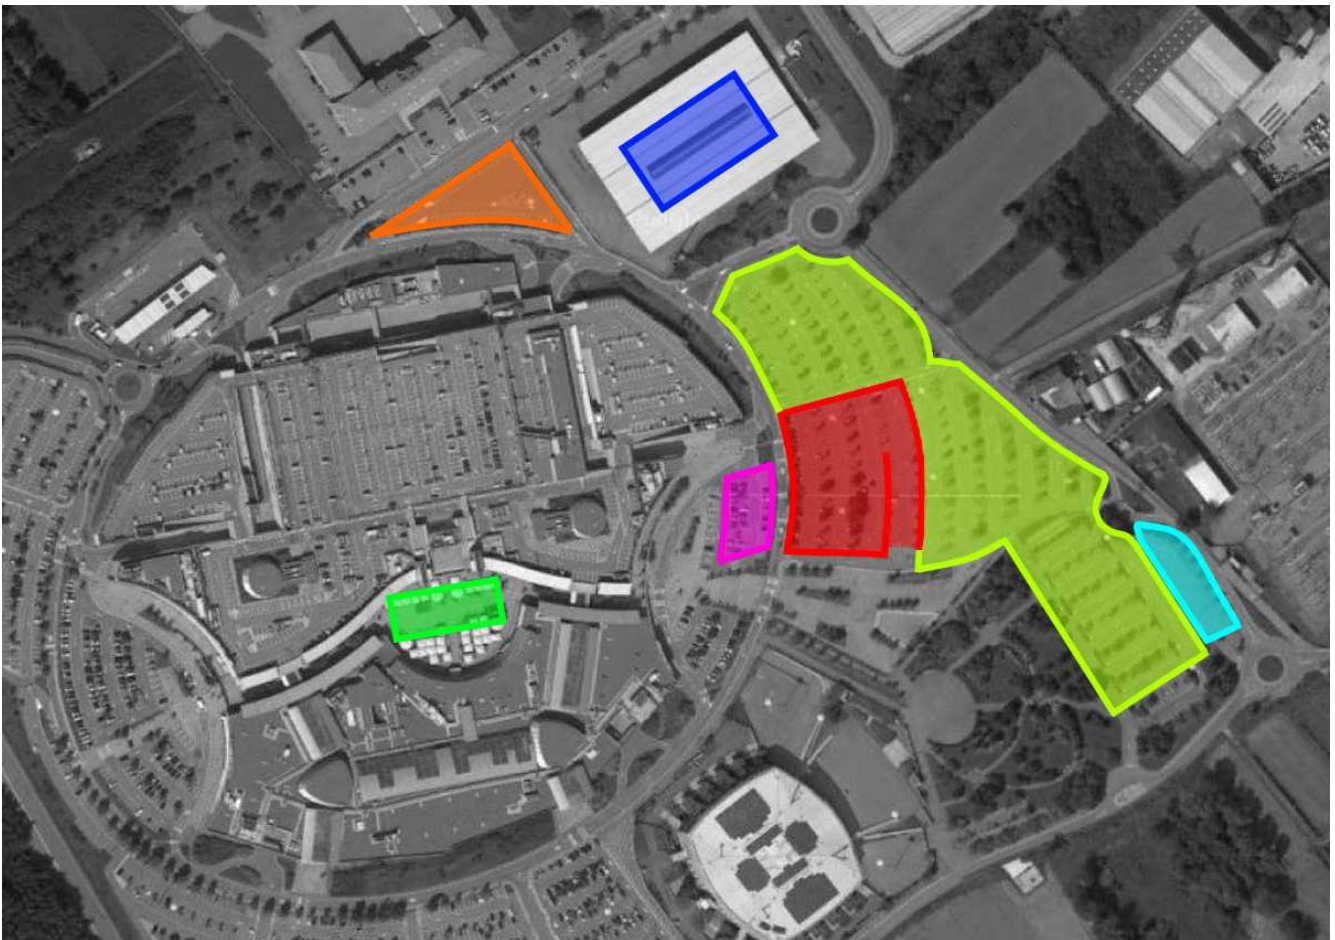

Logistica

Centro Commerciale “GLI ORSI”

- Zona Rossa: RIORDINO/PARCO CHIUSO**
- Zona Gialla: PARCO ASSISTENZA**
- Zona Azzurra: REFUELING**
- Zona Verde: PALCO PARTENZA/PREMIAZIONE**
- Zona Blu: ARRIVO**
- Zona Viola: AREA GOMMISTI**
- Zona Arancio: PARCHEGGIO CARRELLI**