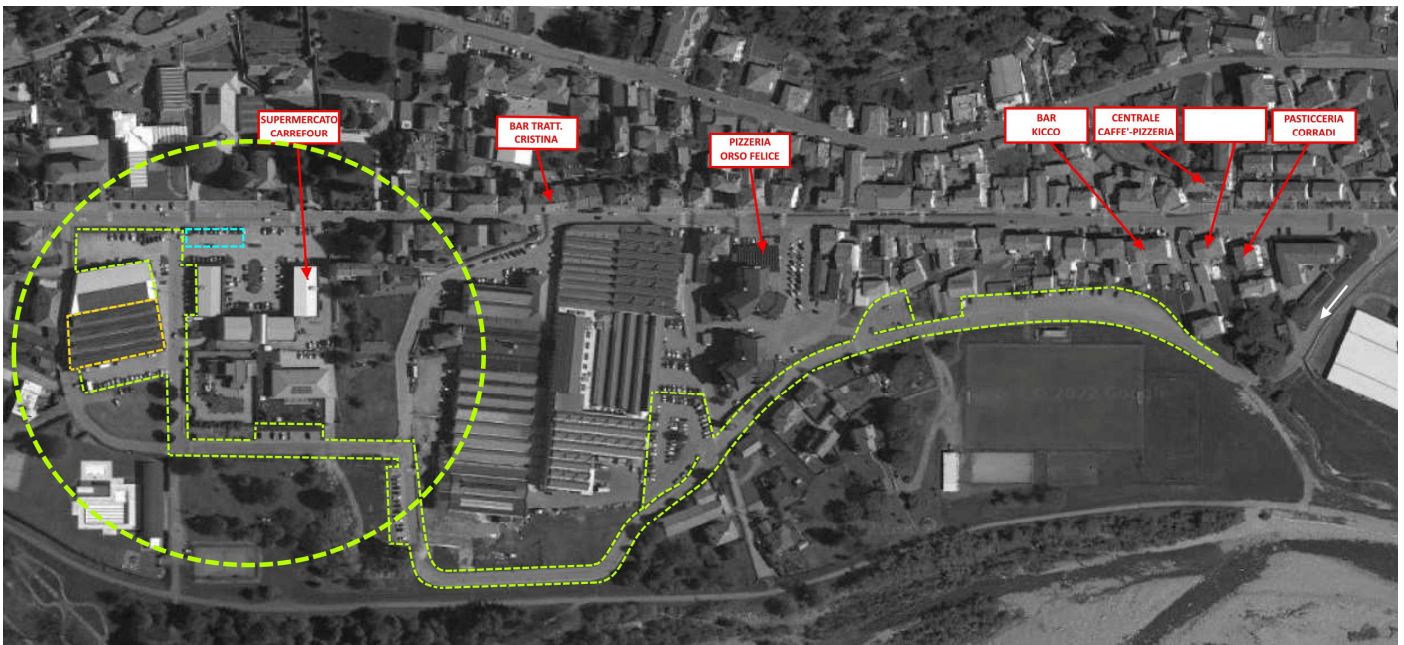

Planimetria ZONA SERVICE REMOTA PRAY SERVIZI RISTORATIVI

Cerchio Giallo: ZONA SERVICE REMOTA

A beneficio di pubblico e degli addetti ai lavori riportiamo i servizi ristorativi presenti nelle vicinanze della ZSR di Pray.

Tali servizi si trovano tutti lungo la centrale Via B. Sella.