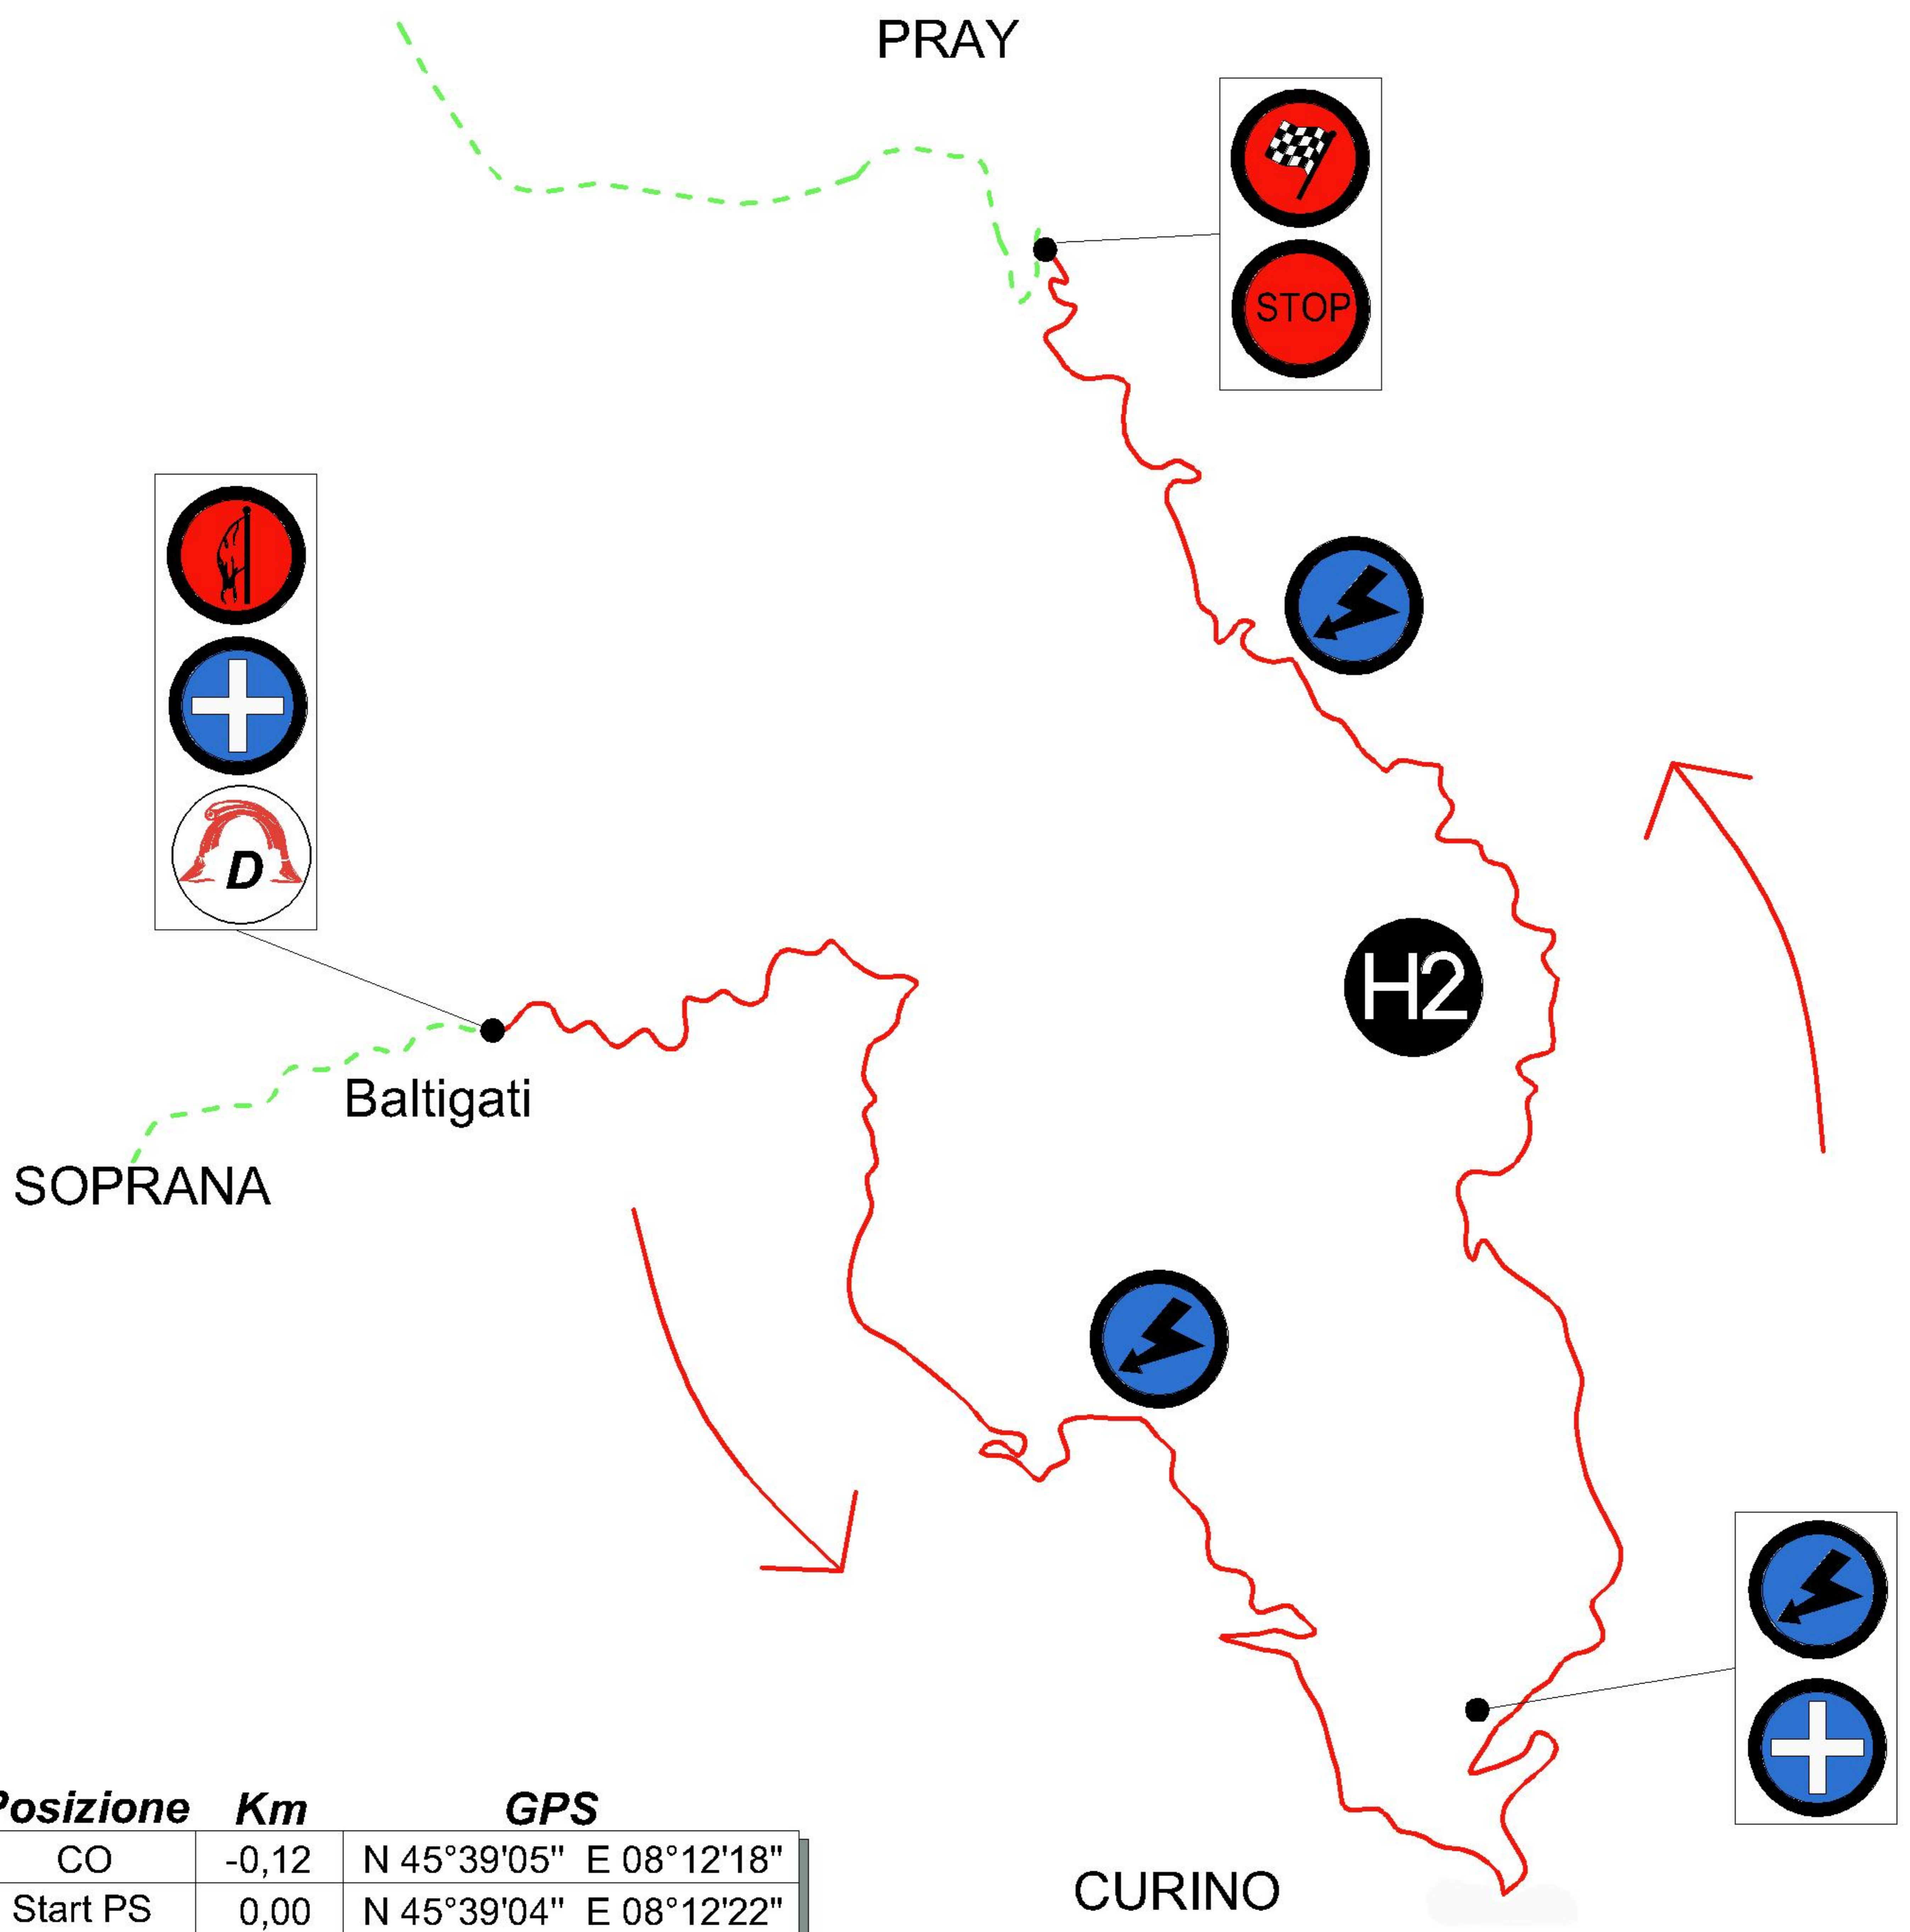

COGGIOLA

PS 2-6	BALTIGATI Km 13,12
sabato 18/06/22	P.S. 2 ore 9,36 P.S. 6 ore 14,42

Posizione	Km	GPS
CO	-0,12	N 45°39'05" E 08°12'18"
Start PS	0,00	N 45°39'04" E 08°12'22"
Intermedio 1	3,02	N 45°38'26" E 08°13'14"
Intermedio 2	6,75	N 45°38'07" E 08°14'13"
Elicottero H2	7,78	N 45°38'36" E 08°14'21"
Intermedio 3	10,93	N 45°39'37" E 08°13'41"
Fine PS	13,12	N 45°40'11" E 08°13'13"
Stop	13,53	N 45°40'17" E 08°13'08"