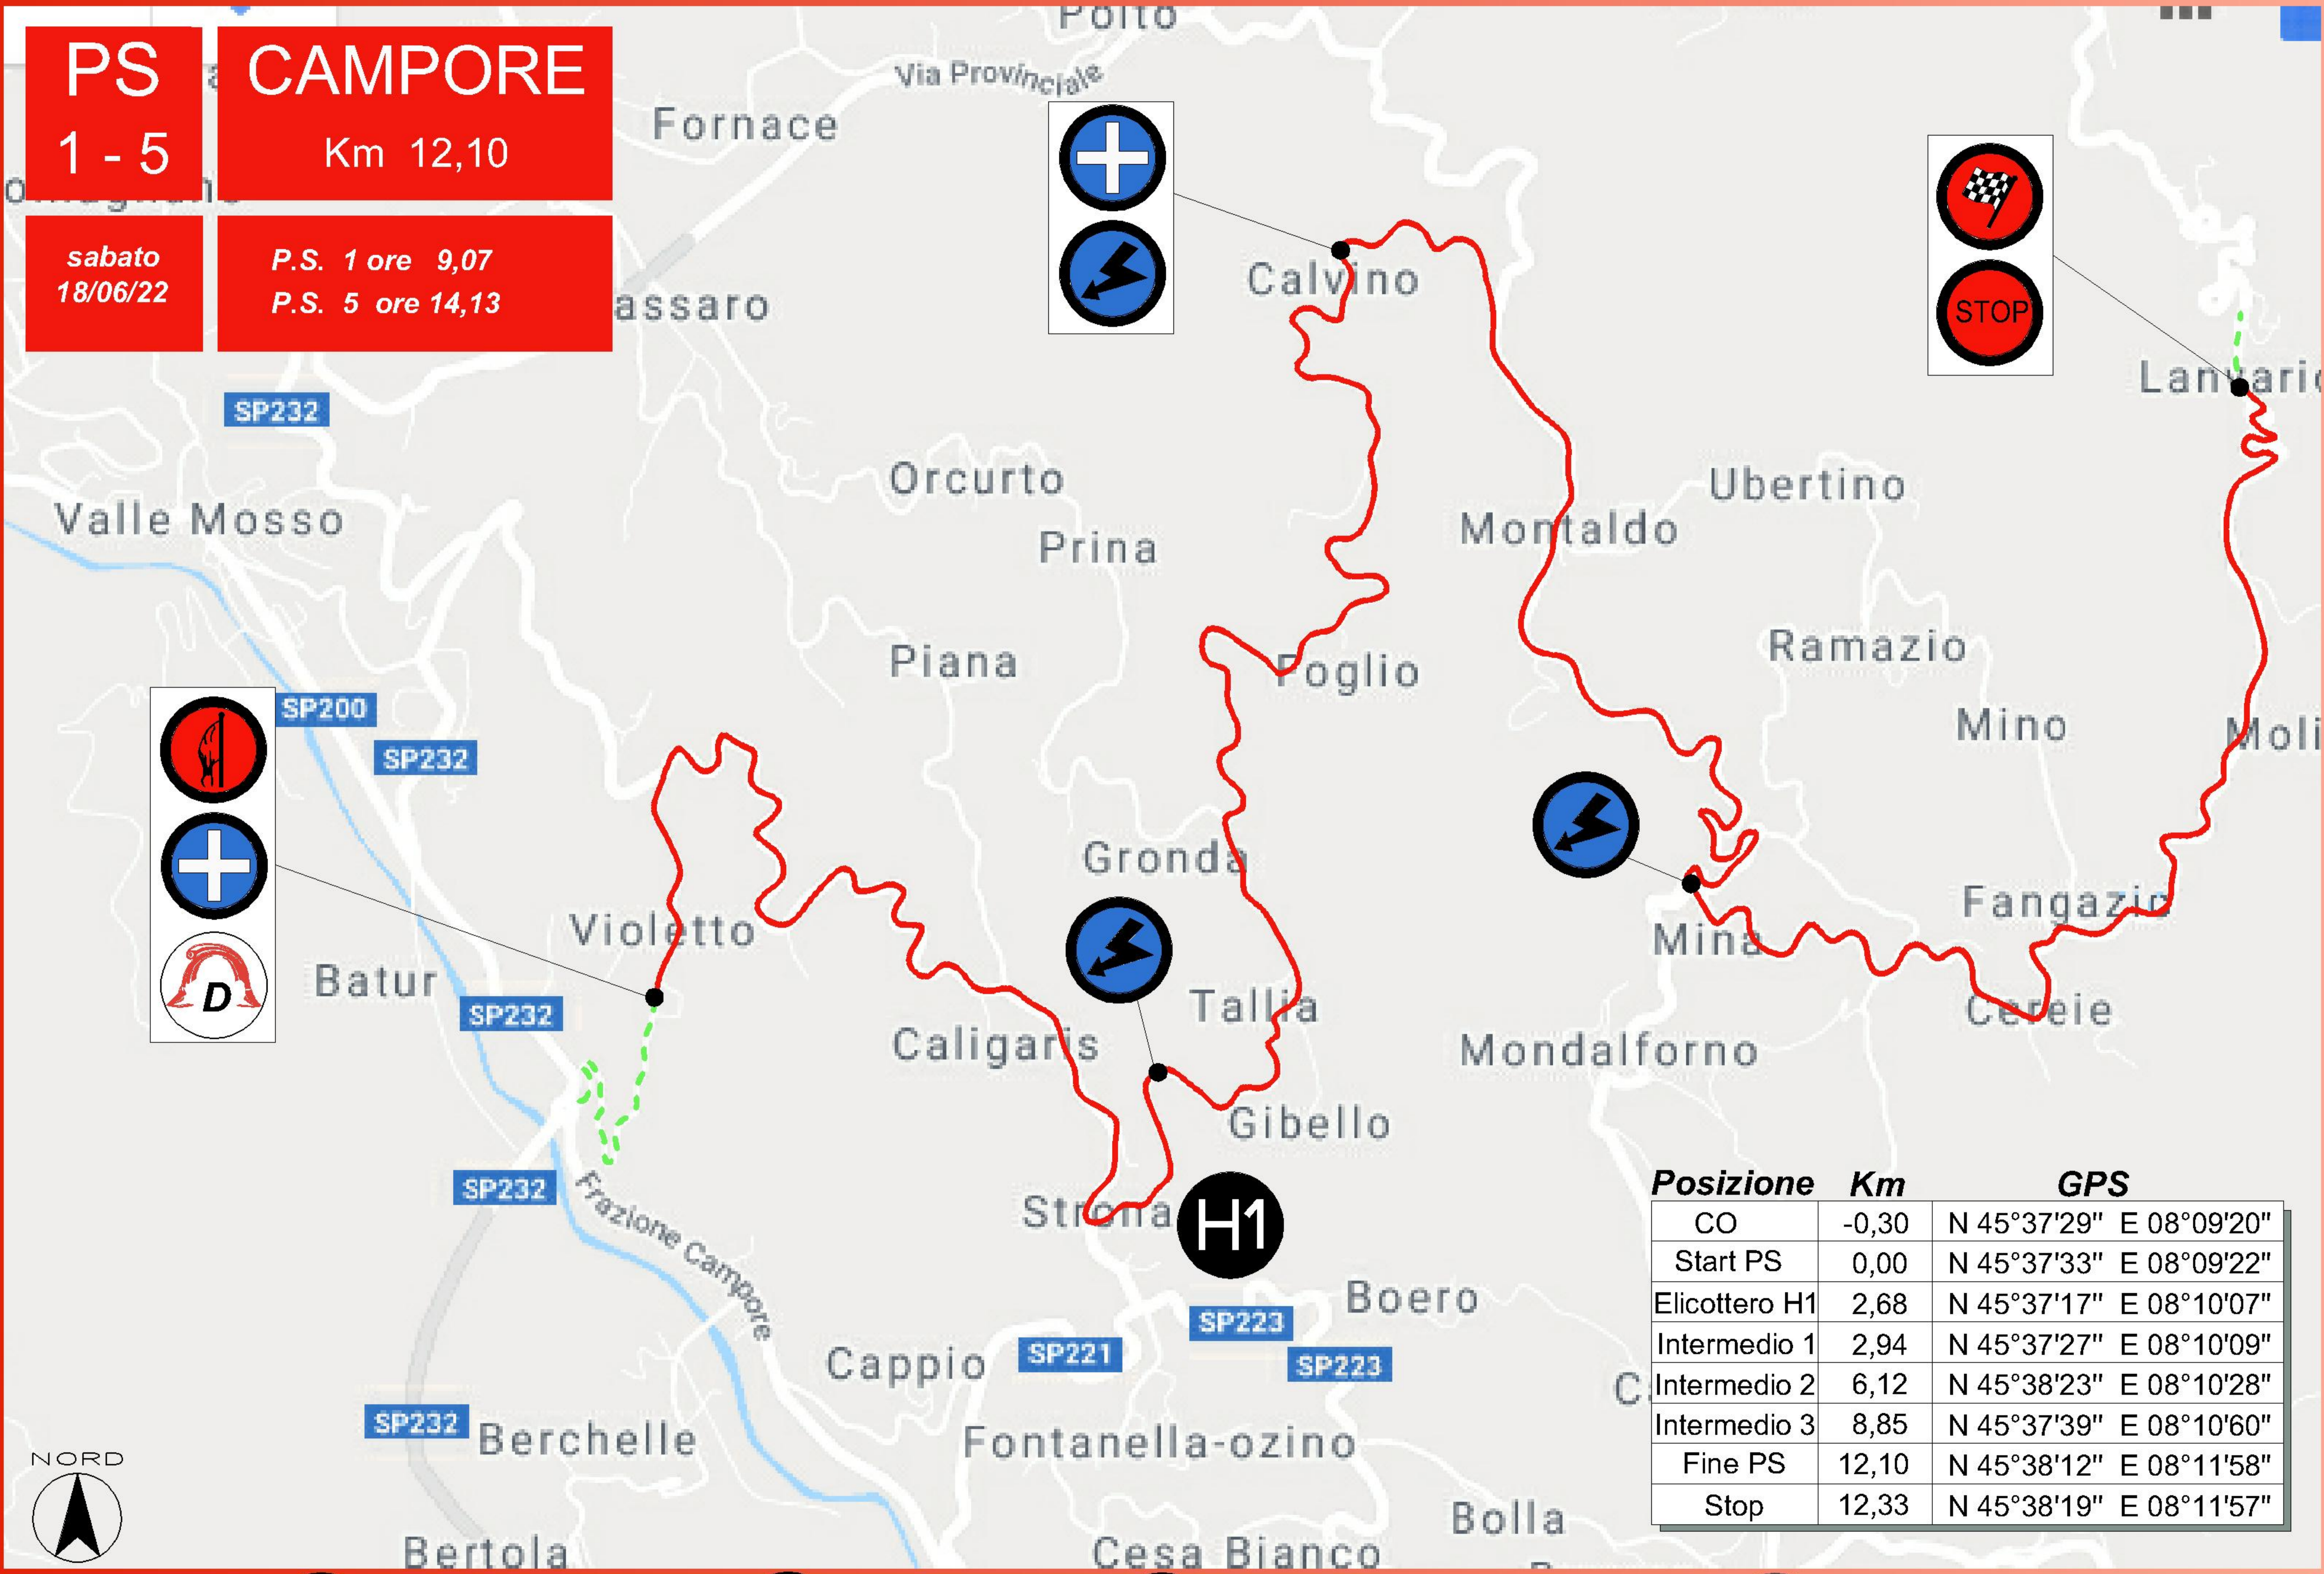

PS
1 - 5

CAMPORE
Km 12,10

sabato
18/06/22

P.S. 1 ore 9,07
P.S. 5 ore 14,13

Posizione	Km	GPS
CO	-0,30	N 45°37'29" E 08°09'20"
Start PS	0,00	N 45°37'33" E 08°09'22"
Elicottero H1	2,68	N 45°37'17" E 08°10'07"
Intermedio 1	2,94	N 45°37'27" E 08°10'09"
Intermedio 2	6,12	N 45°38'23" E 08°10'28"
Intermedio 3	8,85	N 45°37'39" E 08°10'60"
Fine PS	12,10	N 45°38'12" E 08°11'58"
Stop	12,33	N 45°38'19" E 08°11'57"

 Ambulanza
  Radio
  Elicottero (rendez vous)
  Decarcerazione