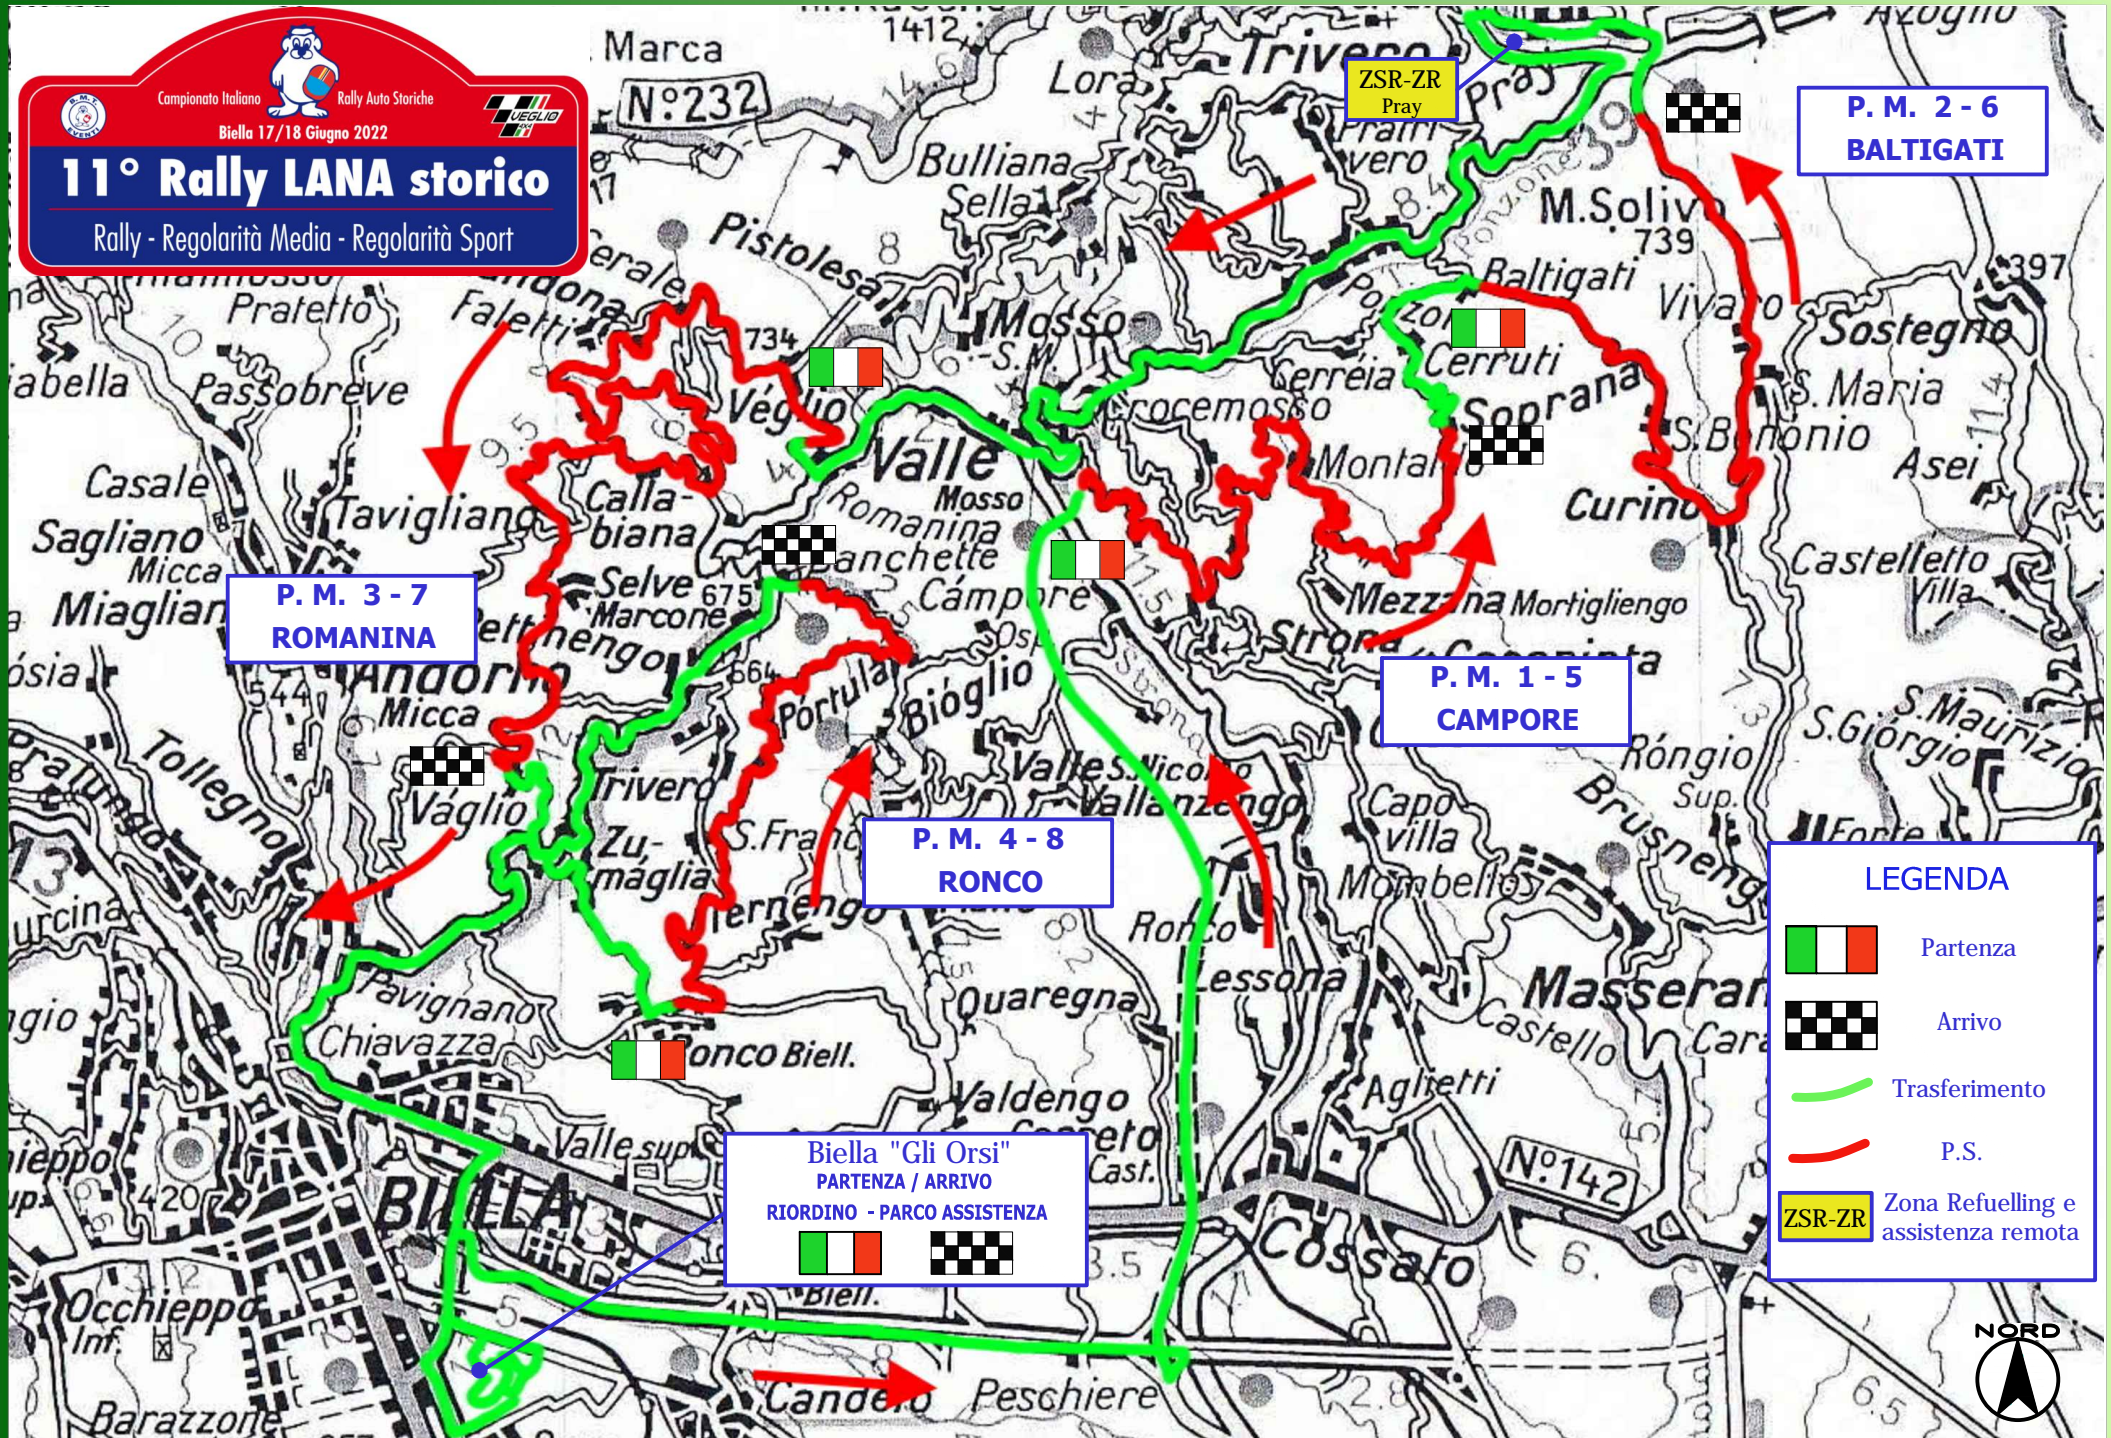

Campionato Italiano Rally Auto Storiche
Biella 17/18 Giugno 2022

11° Rally LANA storico
Rally - Regolarità Media - Regolarità Sport

**P. M. 2 - 6
BALTIGATI**

**P. M. 3 - 7
ROMANINA**

**P. M. 1 - 5
CAMPORE**

**P. M. 4 - 8
RONCO**

**Biella "Gli Orsi"
PARTENZA / ARRIVO
RIORDINO - PARCO ASSISTENZA**

LEGENDA

- Partenza
- Arrivo
- Trasferimento
- P.S.
- Zona Refuelling e assistenza remota