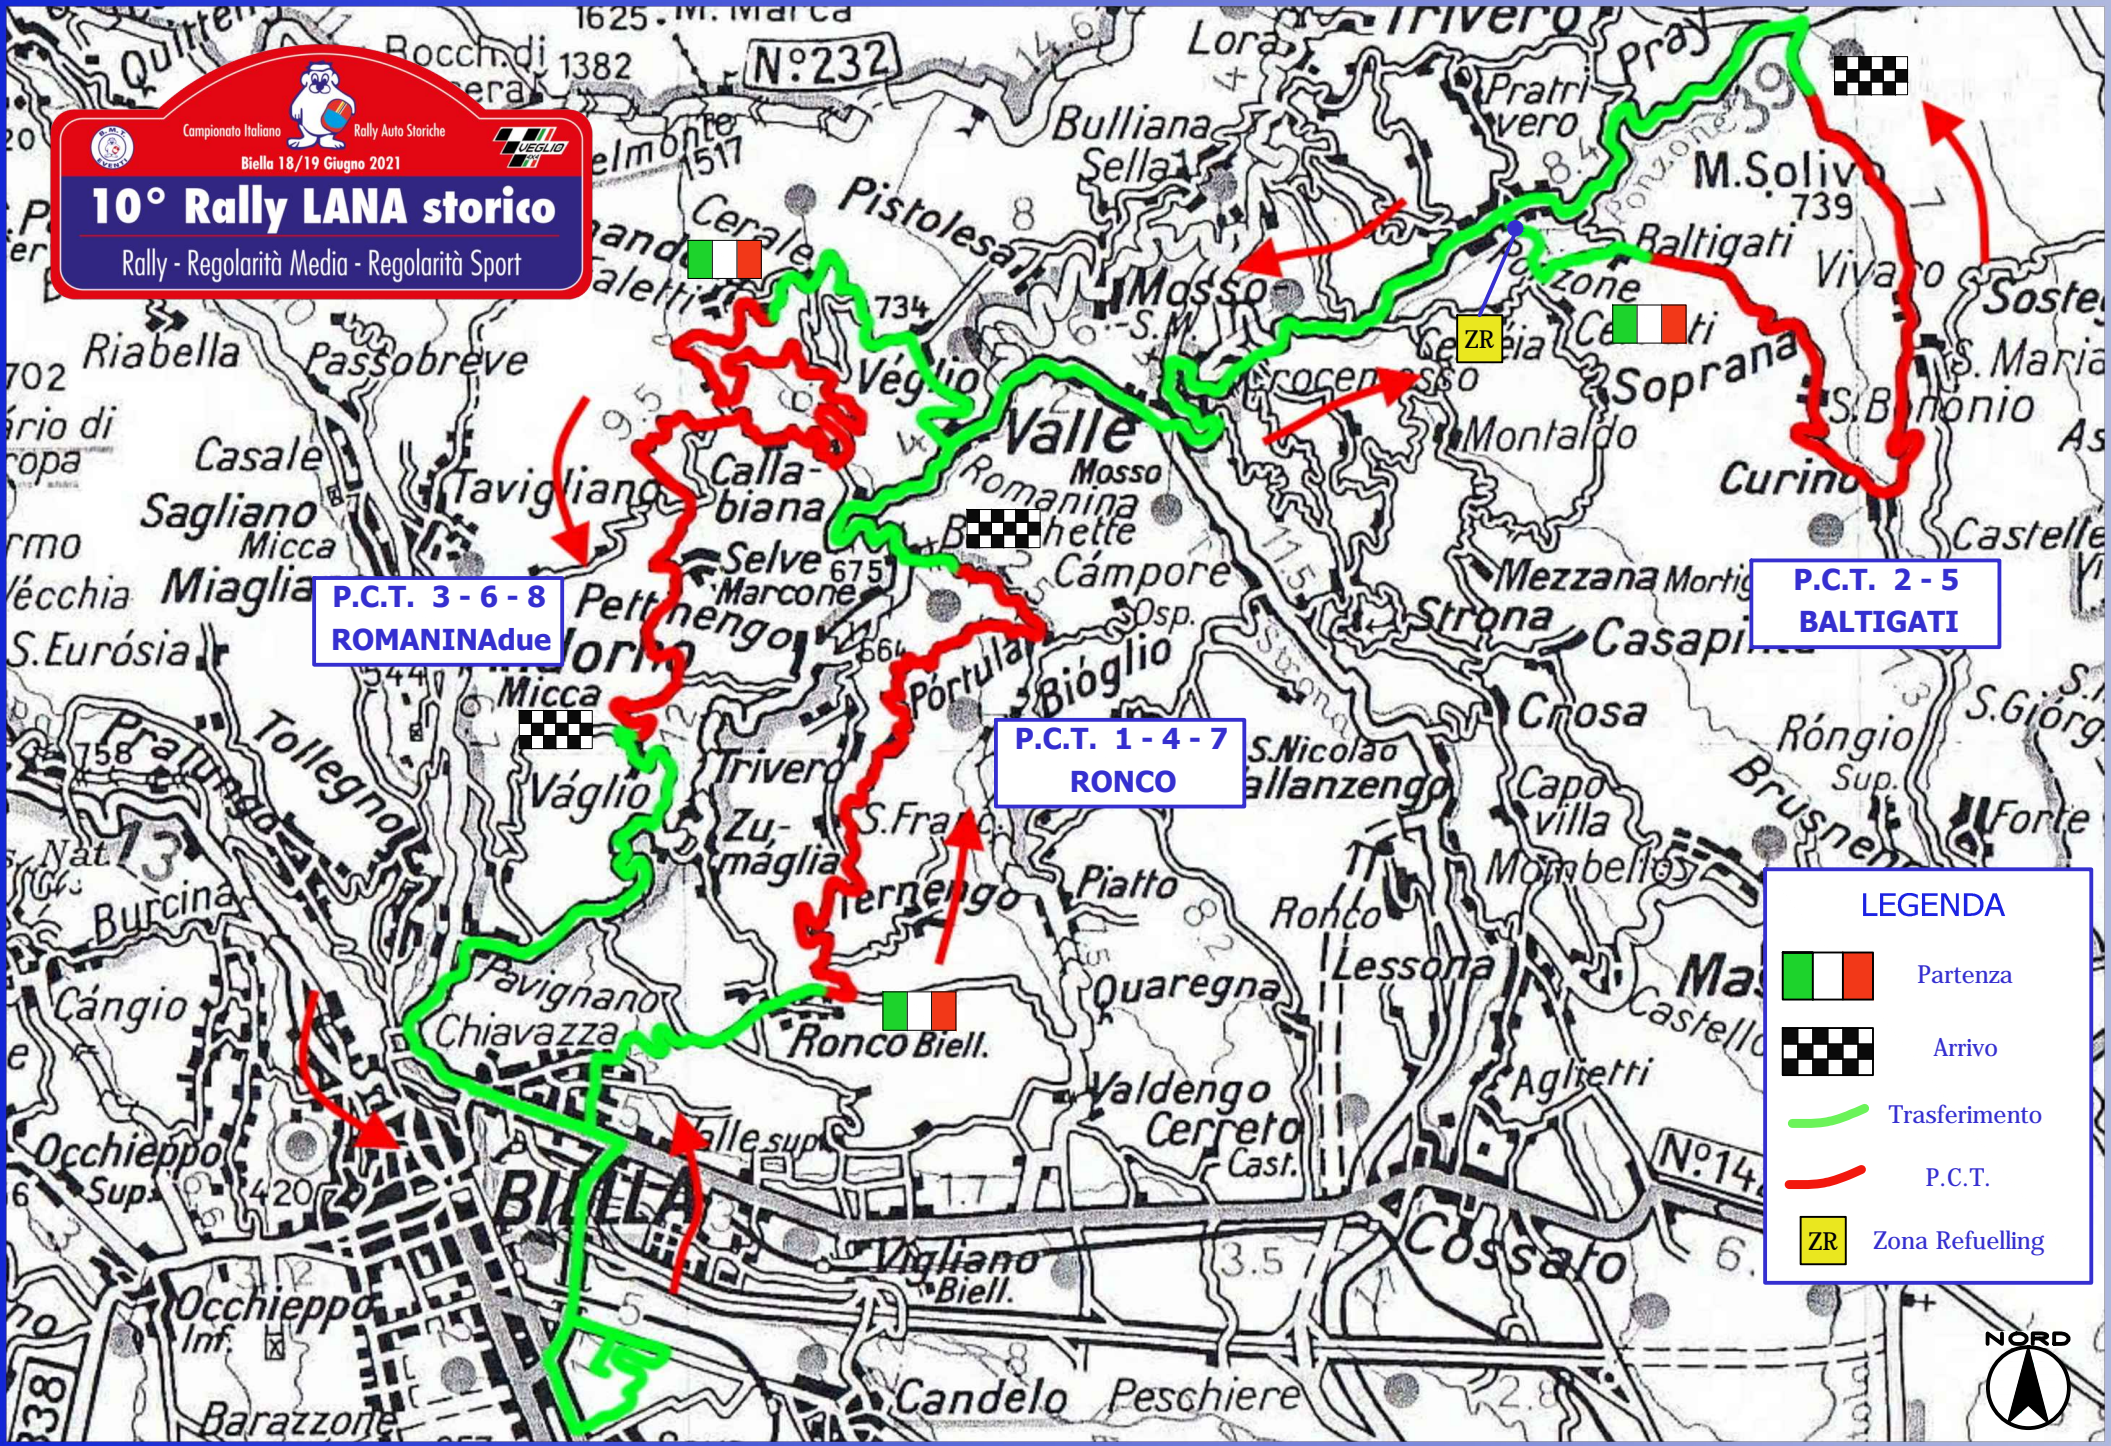

Campionato Italiano Rally Auto Storiche
Biella 18/19 Giugno 2021

10° Rally LANA storico

Rally - Regolarità Media - Regolarità Sport

P.C.T. 3 - 6 - 8
ROMANINAdue

P.C.T. 1 - 4 - 7
RONCO

P.C.T. 2 - 5
BALTIGATI

LEGENDA

-  Partenza
-  Arrivo
-  Trasferimento
-  P.C.T.
-  Zona Refuelling