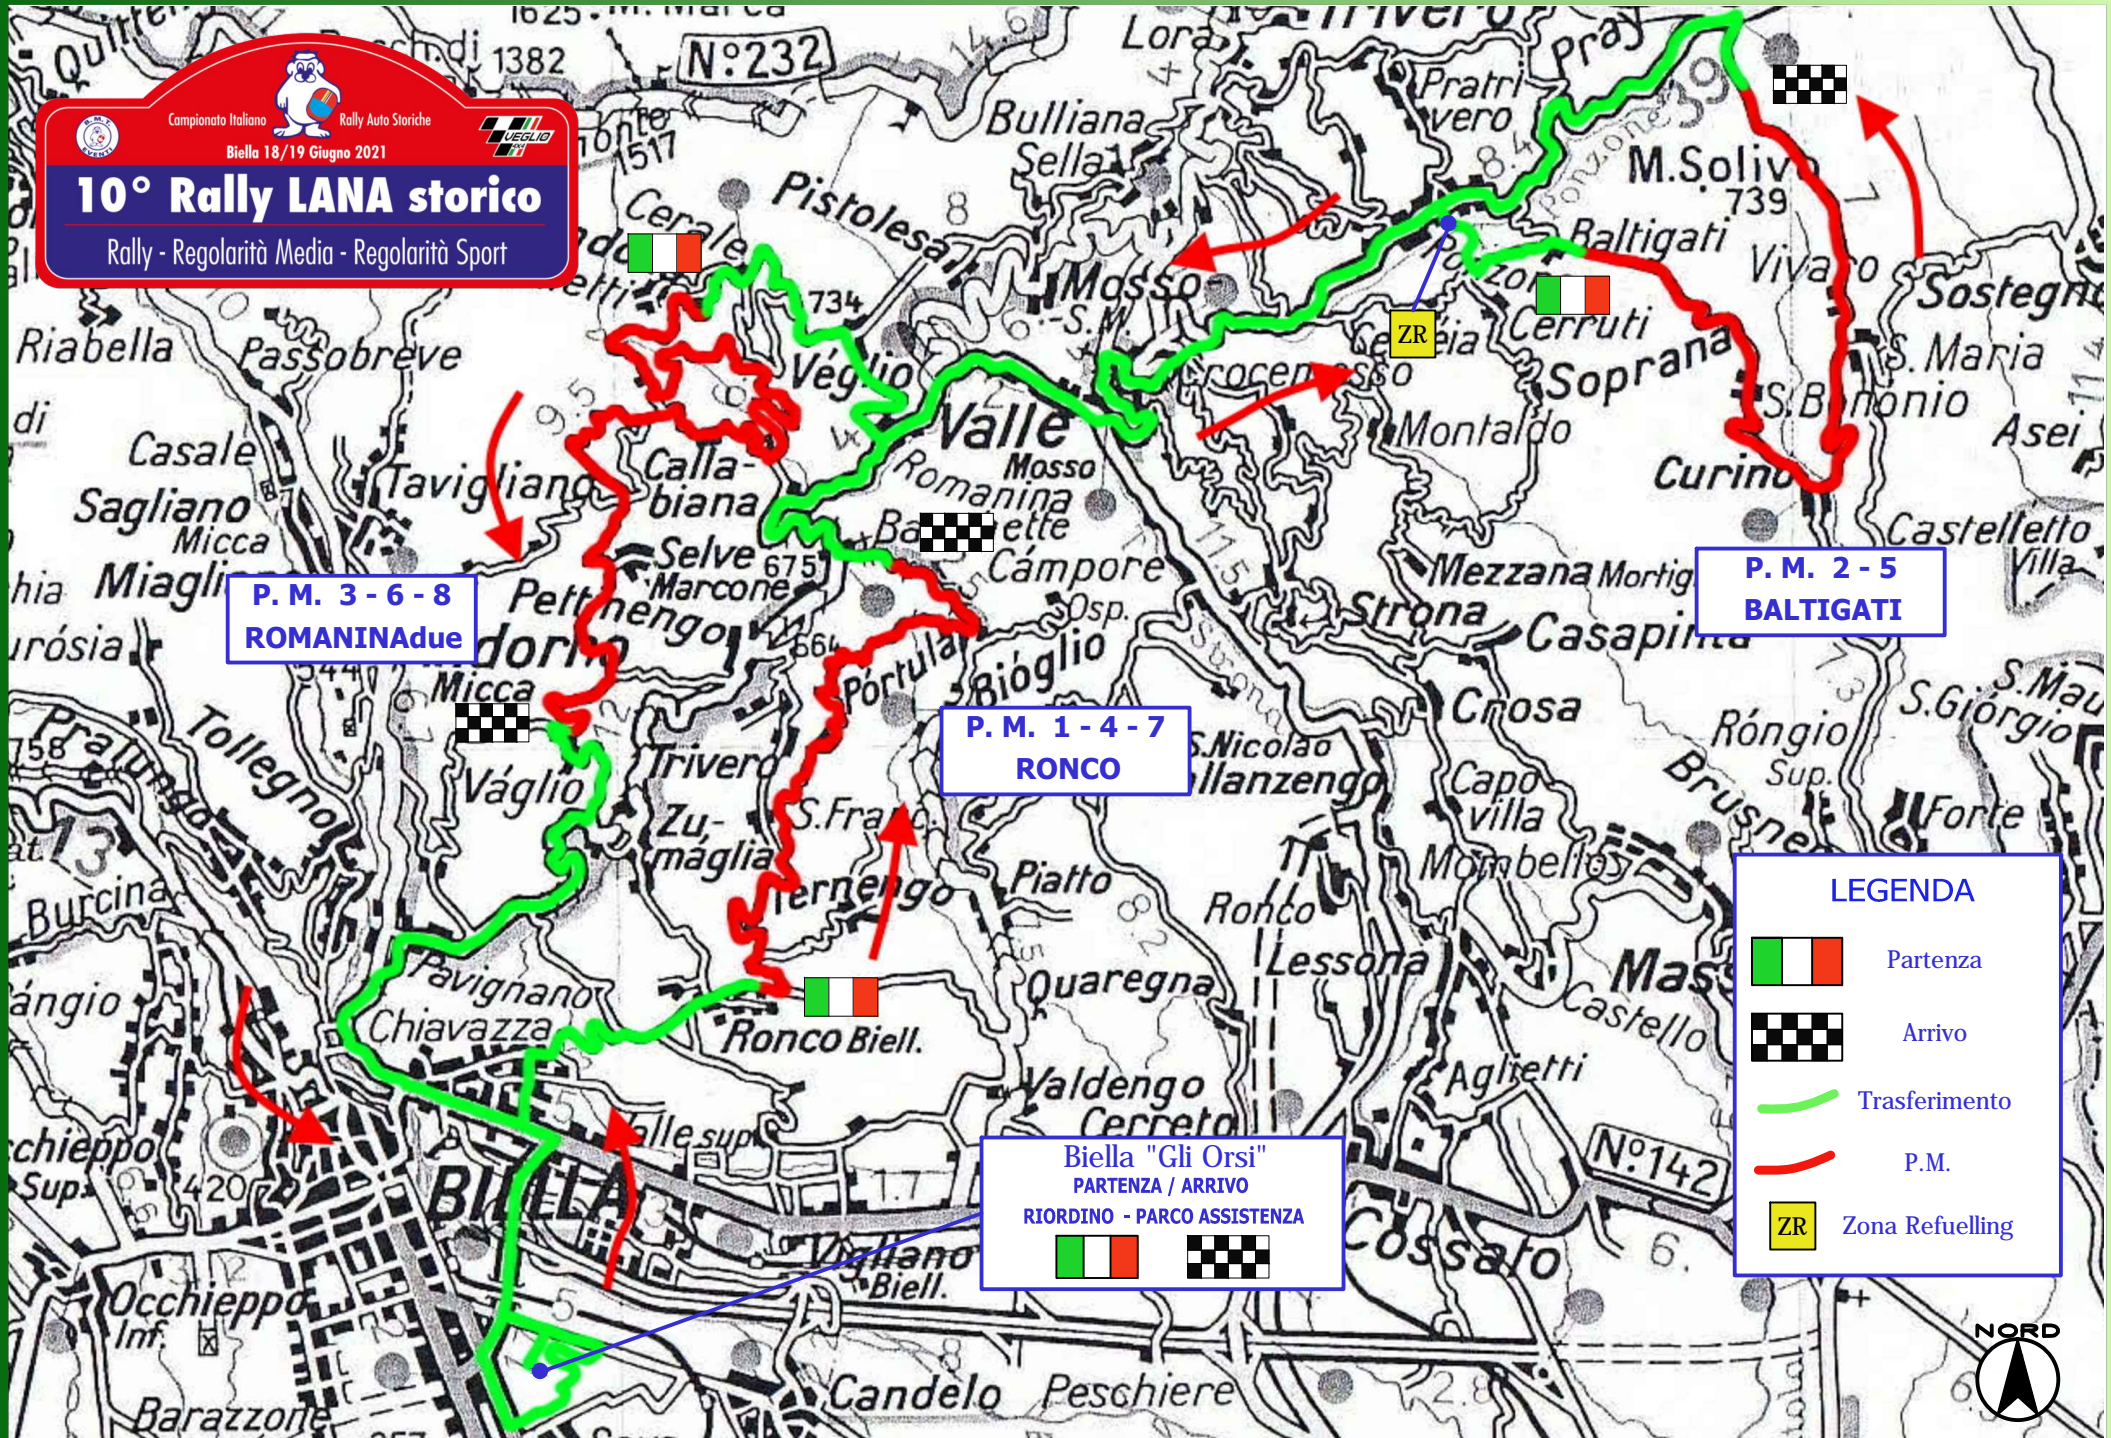

Campionato Italiano Rally Auto Storiche  
 Biella 18/19 Giugno 2021

**10° Rally LANA storico**  
 Rally - Regolarità Media - Regolarità Sport

P. M. 3 - 6 - 8  
**ROMANINA**due

P. M. 1 - 4 - 7  
**RONCO**

P. M. 2 - 5  
**BALTIGATI**

Biella "Gli Orsi"  
 PARTENZA / ARRIVO  
 RIORDINO - PARCO ASSISTENZA

**LEGENDA**

-  Partenza
-  Arrivo
-  Trasferimento
-  P.M.
-  Zona Refuelling