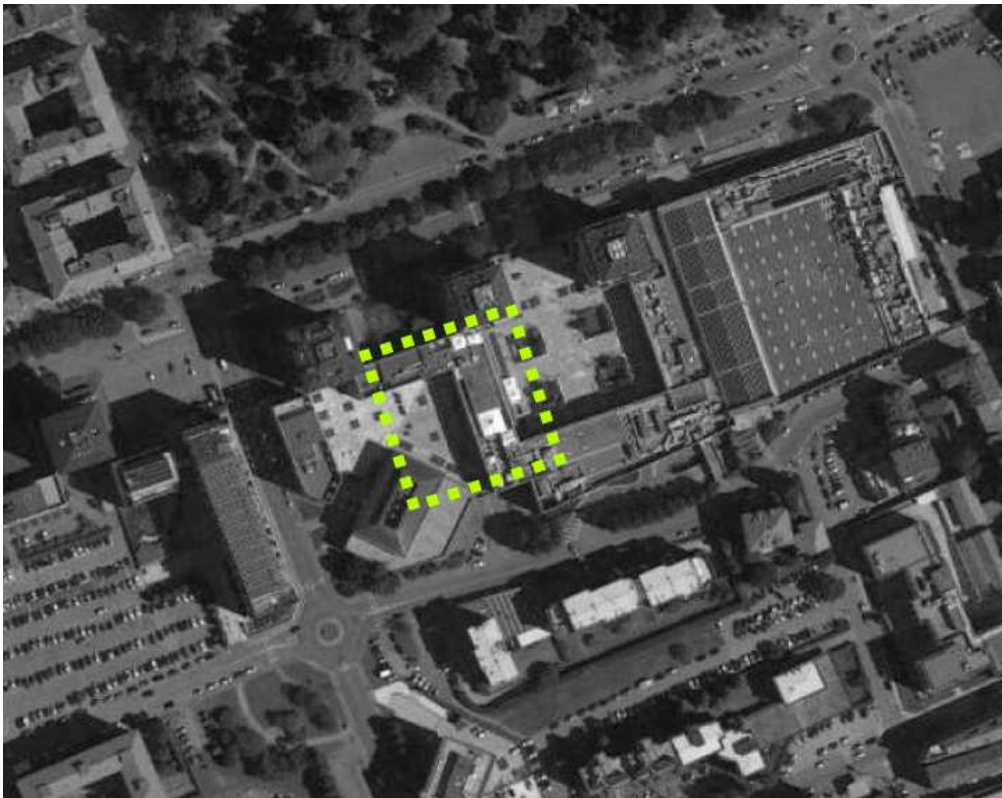

DIREZIONE GARA CENTRO ACCREDITI

**“AGORA’ PALACE HOTEL”
Via Lamarmora 13/A
Biella**

**N45°33’43.20”
E08°03’21.50”**