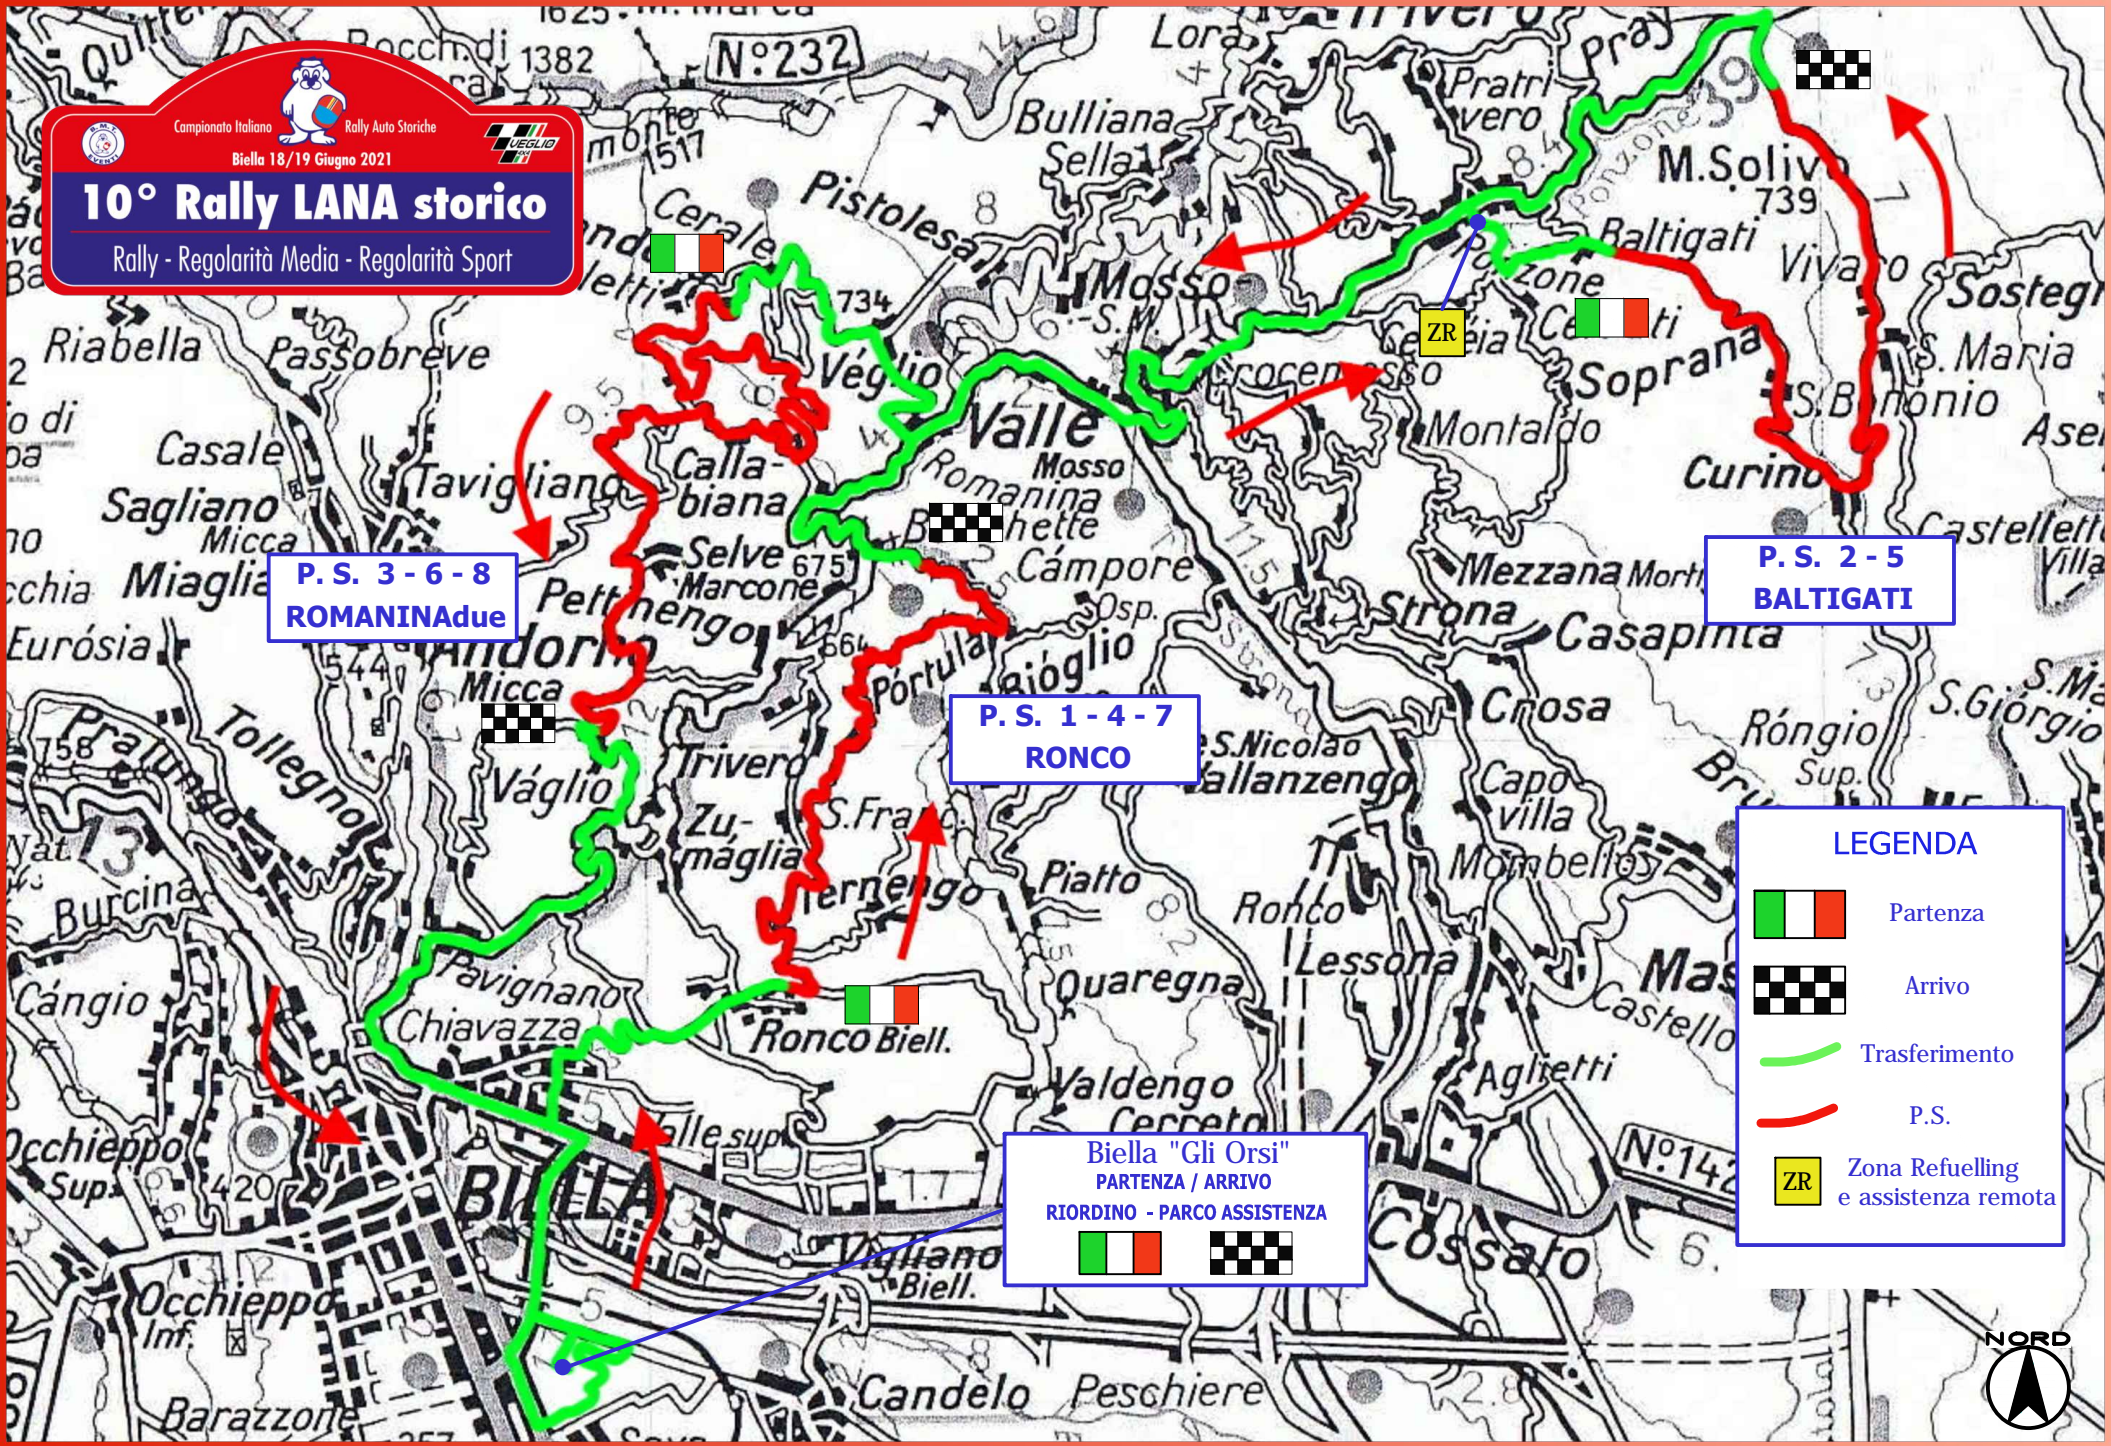

Campionato Italiano Rally Auto Storiche
 Biella 18/19 Giugno 2021
10° Rally LANA storico
 Rally - Regolarità Media - Regolarità Sport

**P.S. 3 - 6 - 8
ROMANINA due**

**P.S. 1 - 4 - 7
RONCO**

**P.S. 2 - 5
BALTIGATI**

Biella "Gli Orsi"
 PARTENZA / ARRIVO
 RIORDINO - PARCO ASSISTENZA

LEGENDA

-  Partenza
-  Arrivo
-  Trasferimento
-  P.S.
-  Zona Refuelling e assistenza remota