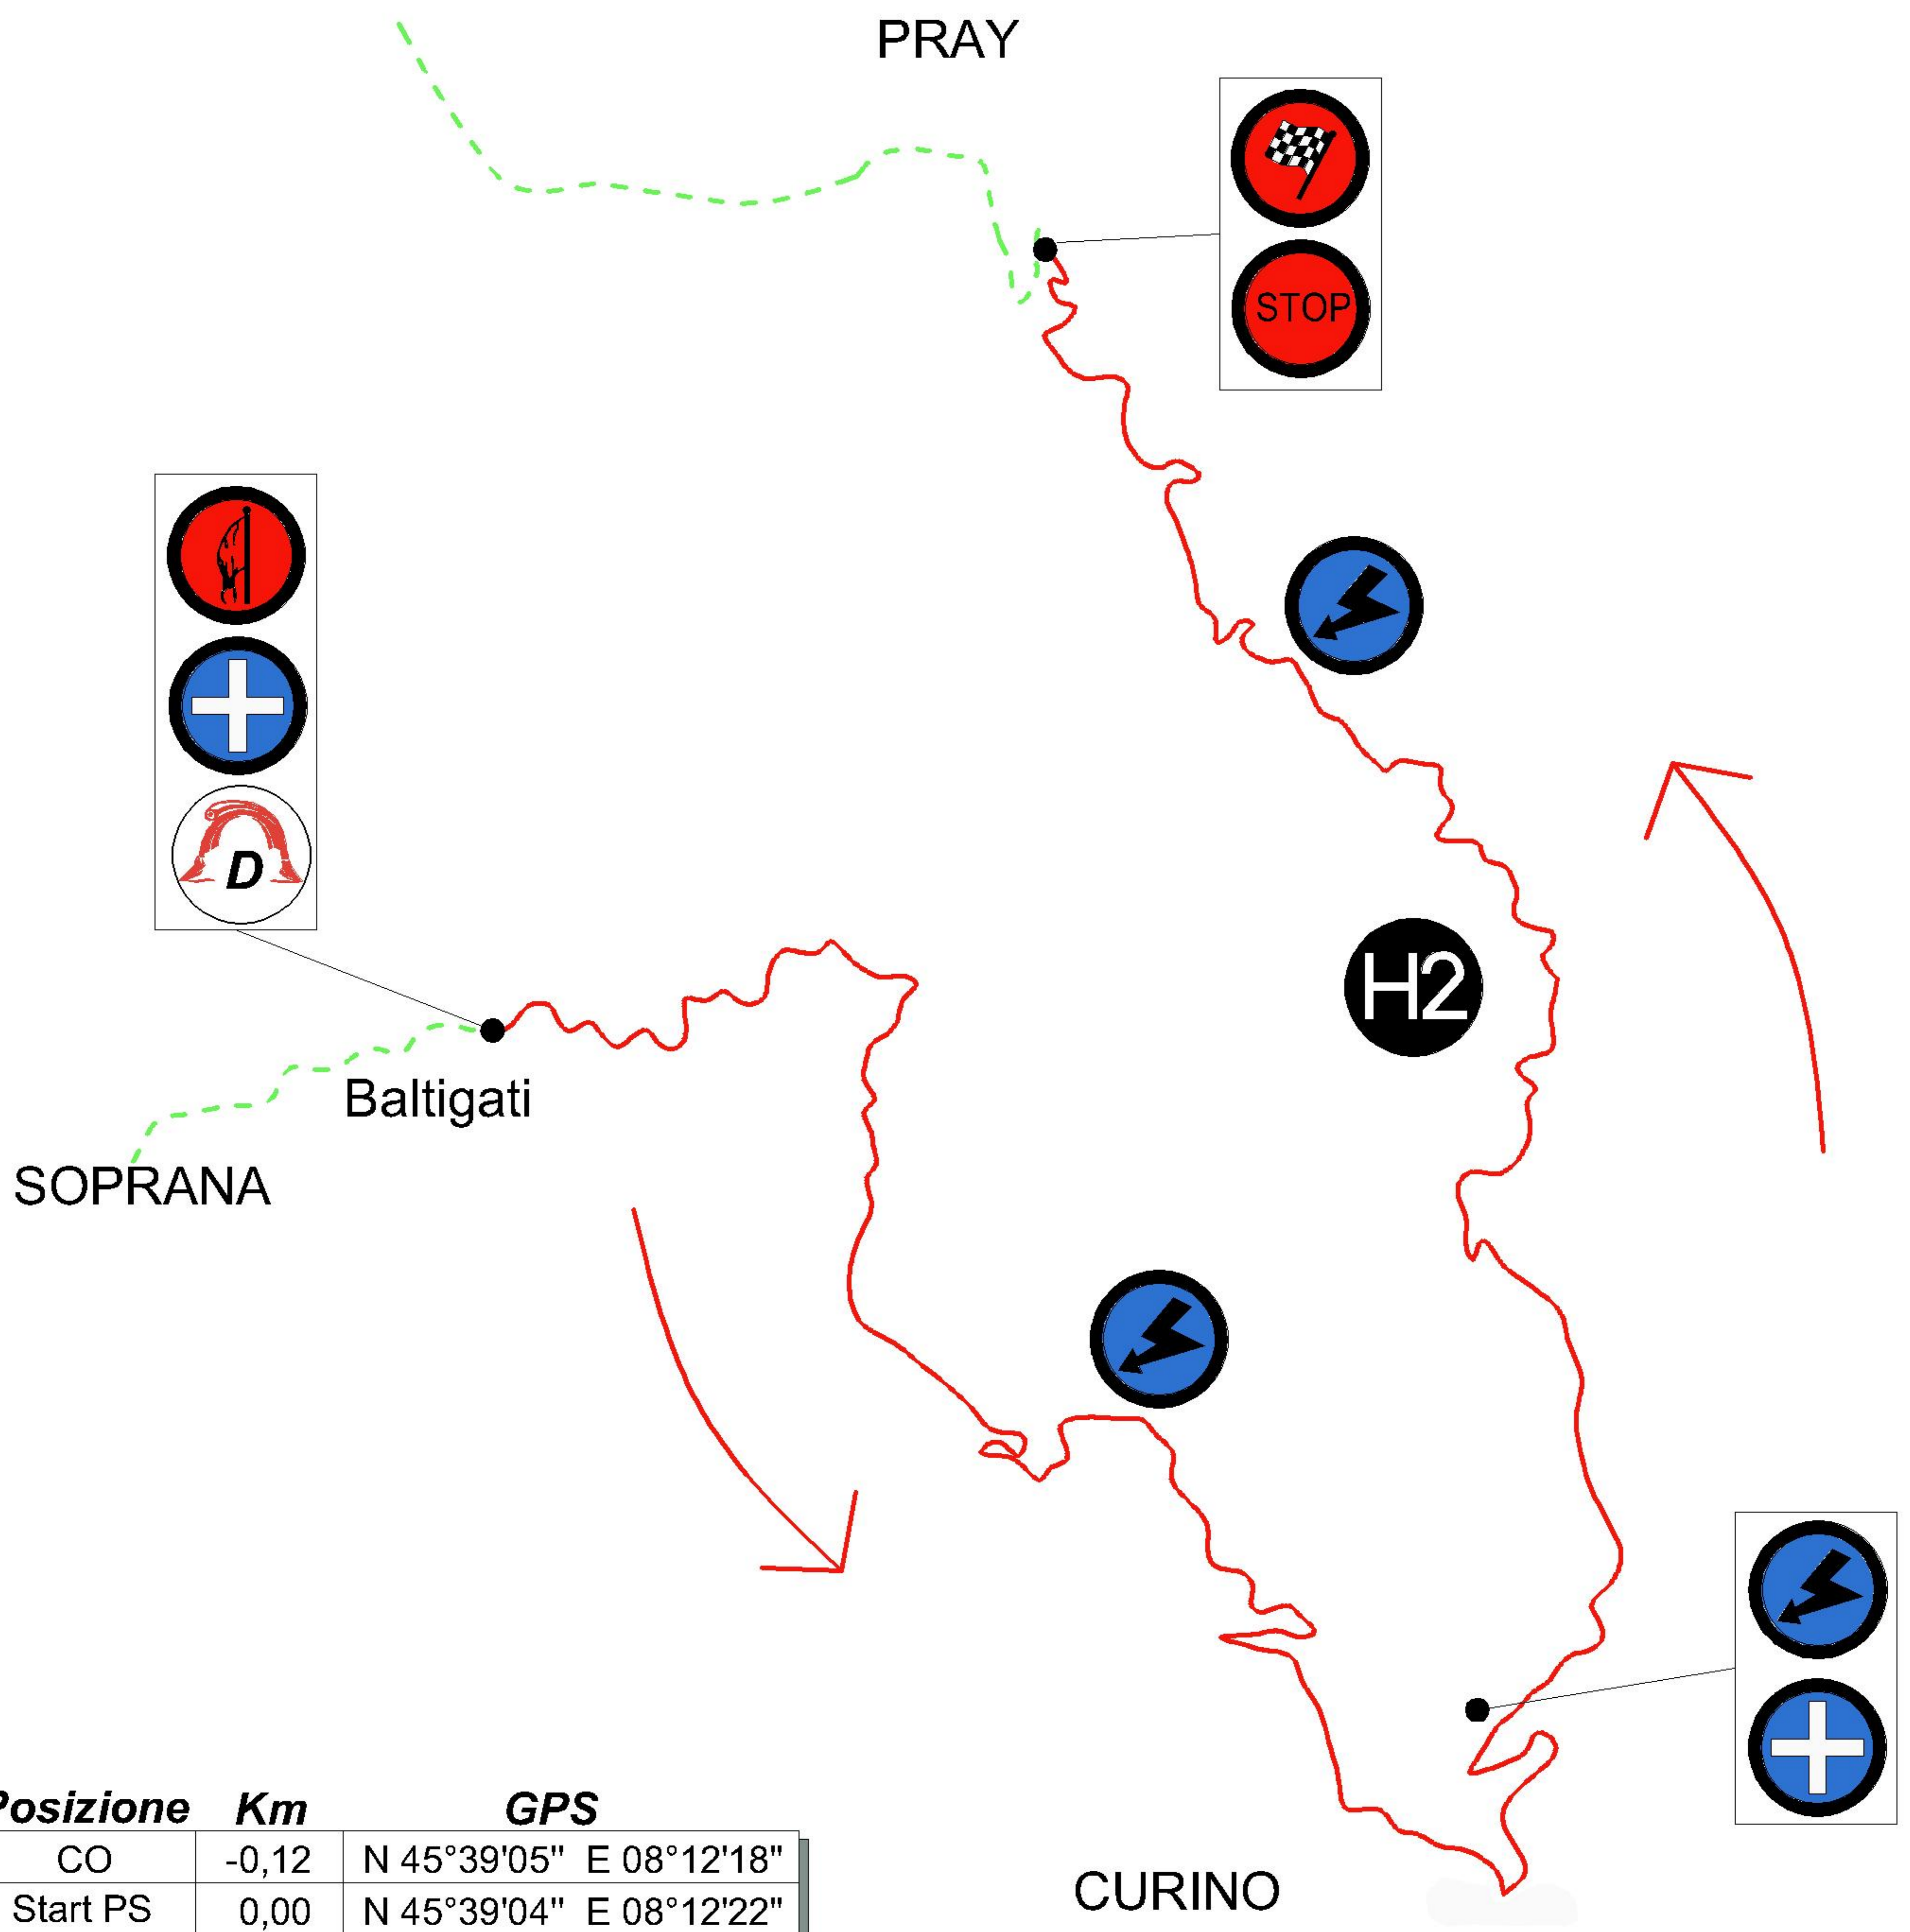

COGGIOLA

PS 2-5	BALTIGATI Km 13,12
sabato 19/06/21	P.S. 2 ore 10,25 P.S. 5 ore 14,14

Posizione	Km	GPS
CO	-0,12	N 45°39'05" E 08°12'18"
Start PS	0,00	N 45°39'04" E 08°12'22"
Intermedio 1	3,02	N 45°38'26" E 08°13'14"
Intermedio 2	6,76	N 45°38'07" E 08°14'13"
Elicottero H2	7,79	N 45°38'36" E 08°14'21"
Intermedio 3	10,93	N 45°39'37" E 08°13'41"
Fine PS	13,12	N 45°40'11" E 08°13'13"
Stop	13,52	N 45°40'17" E 08°13'08"