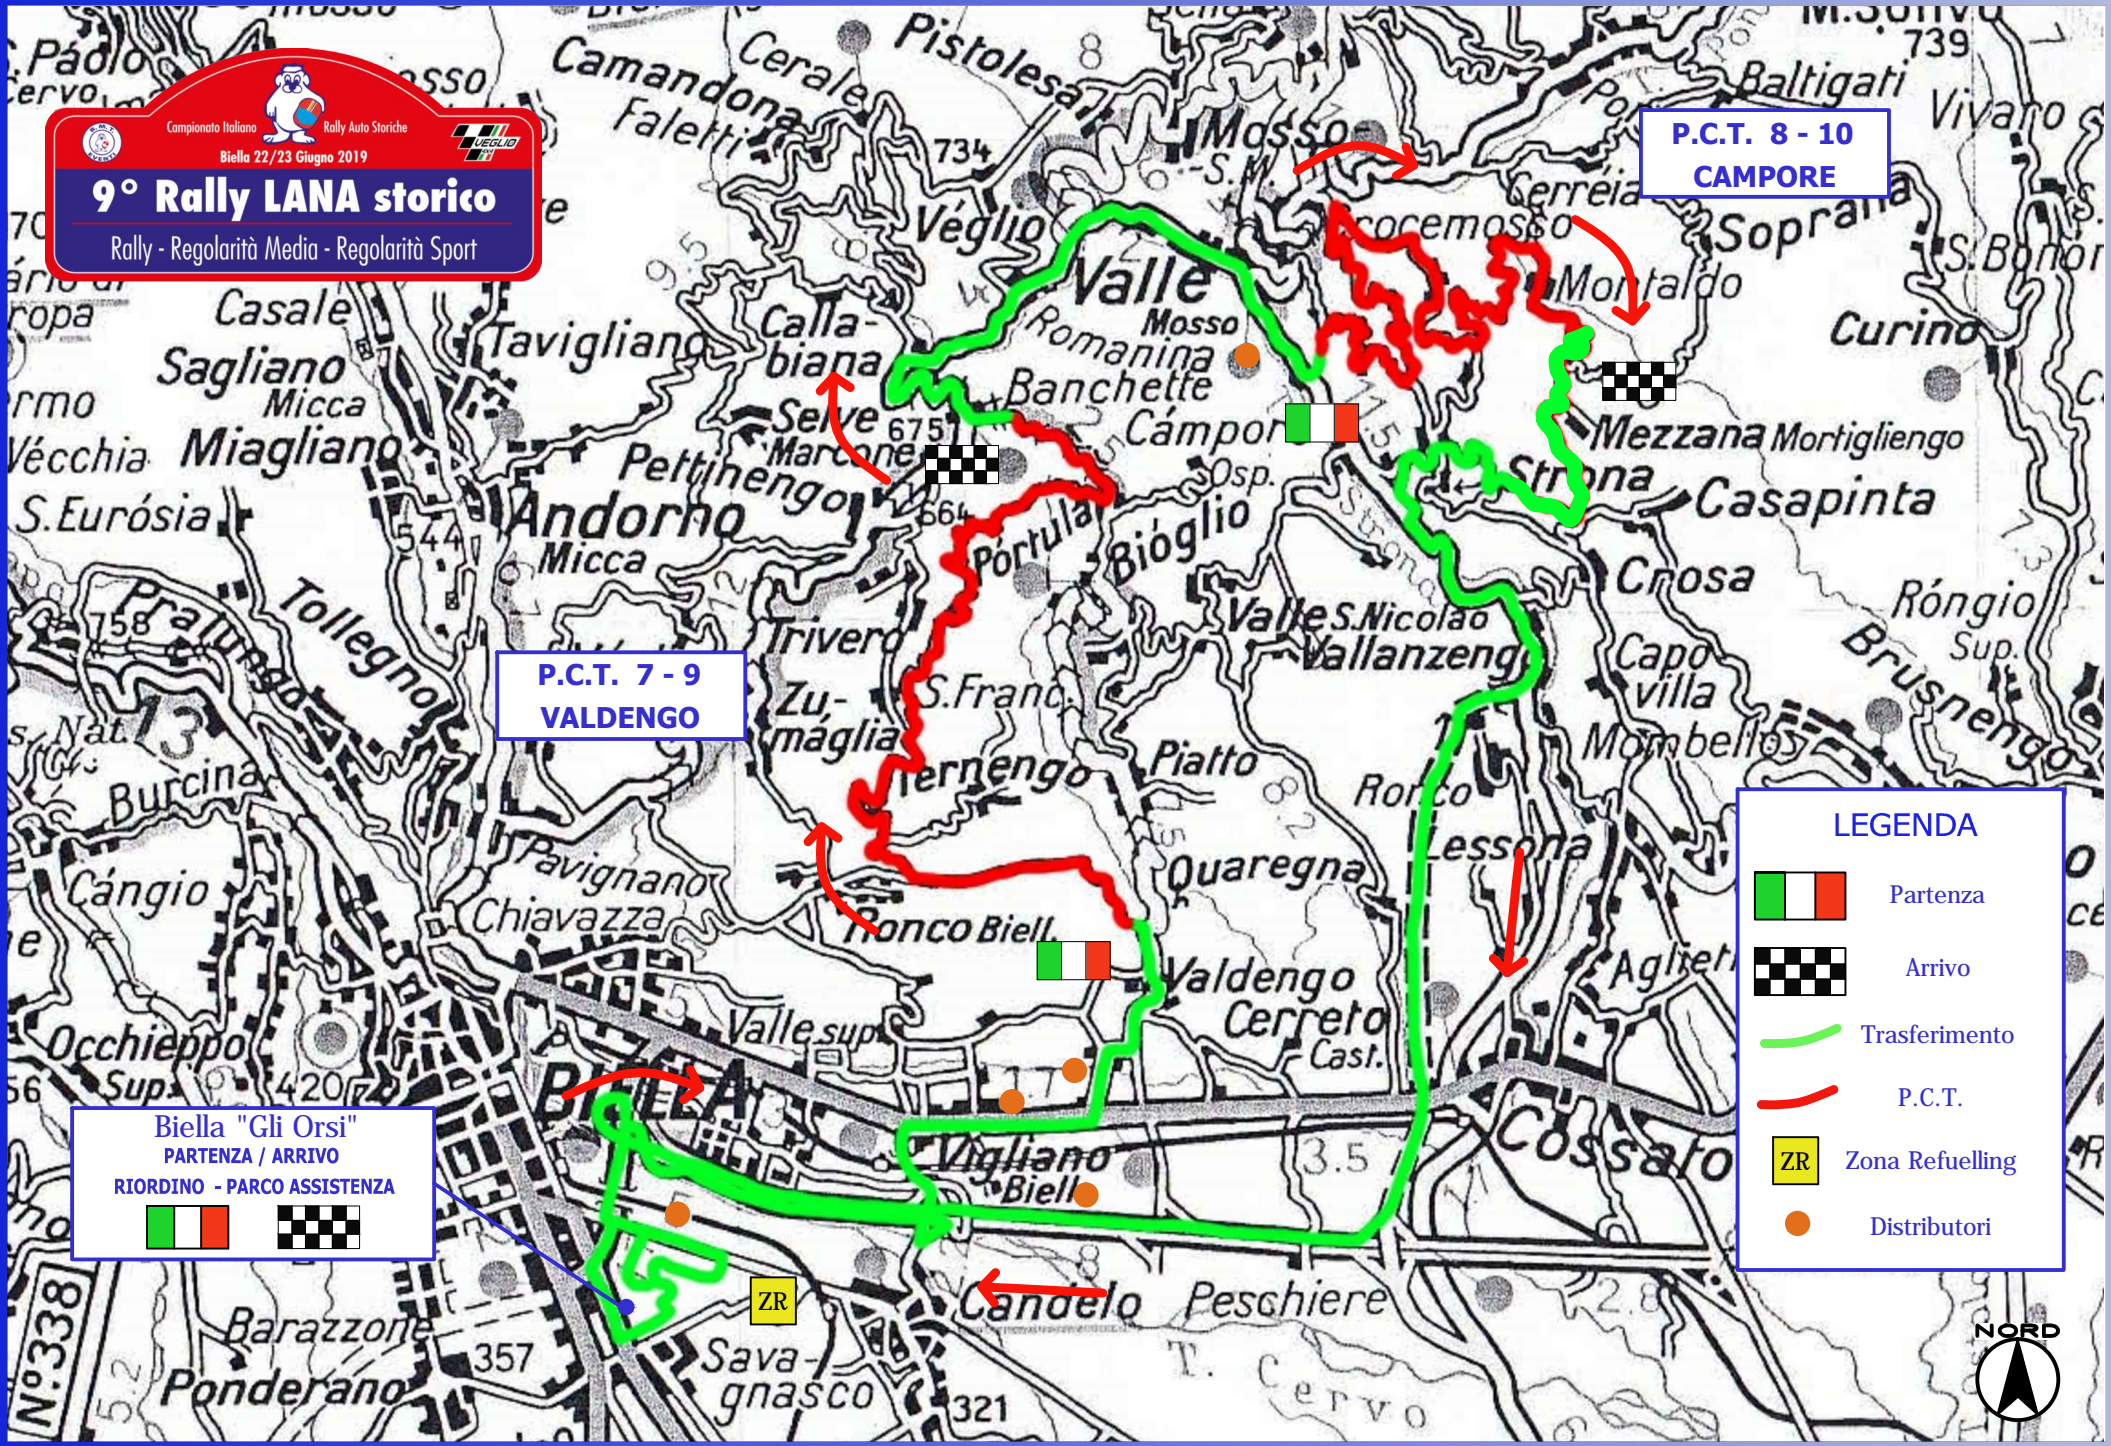

# 2ª TAPPA DOMENICA 23 GIUGNO 2019 - Regolarità Sport

Campionato Italiano Rally Auto Storiche  
Biella 22/23 Giugno 2019

## 9° Rally LANA storico

Rally - Regolarità Media - Regolarità Sport

P.C.T. 8 - 10  
CAMPORE

P.C.T. 7 - 9  
VALDENGO

Biella "Gli Orsi"  
PARTENZA / ARRIVO  
RIORDINO - PARCO ASSISTENZA

### LEGENDA

- Partenza
- Arrivo
- Trasferimento
- P.C.T.
- Zona Refuelling
- Distributori