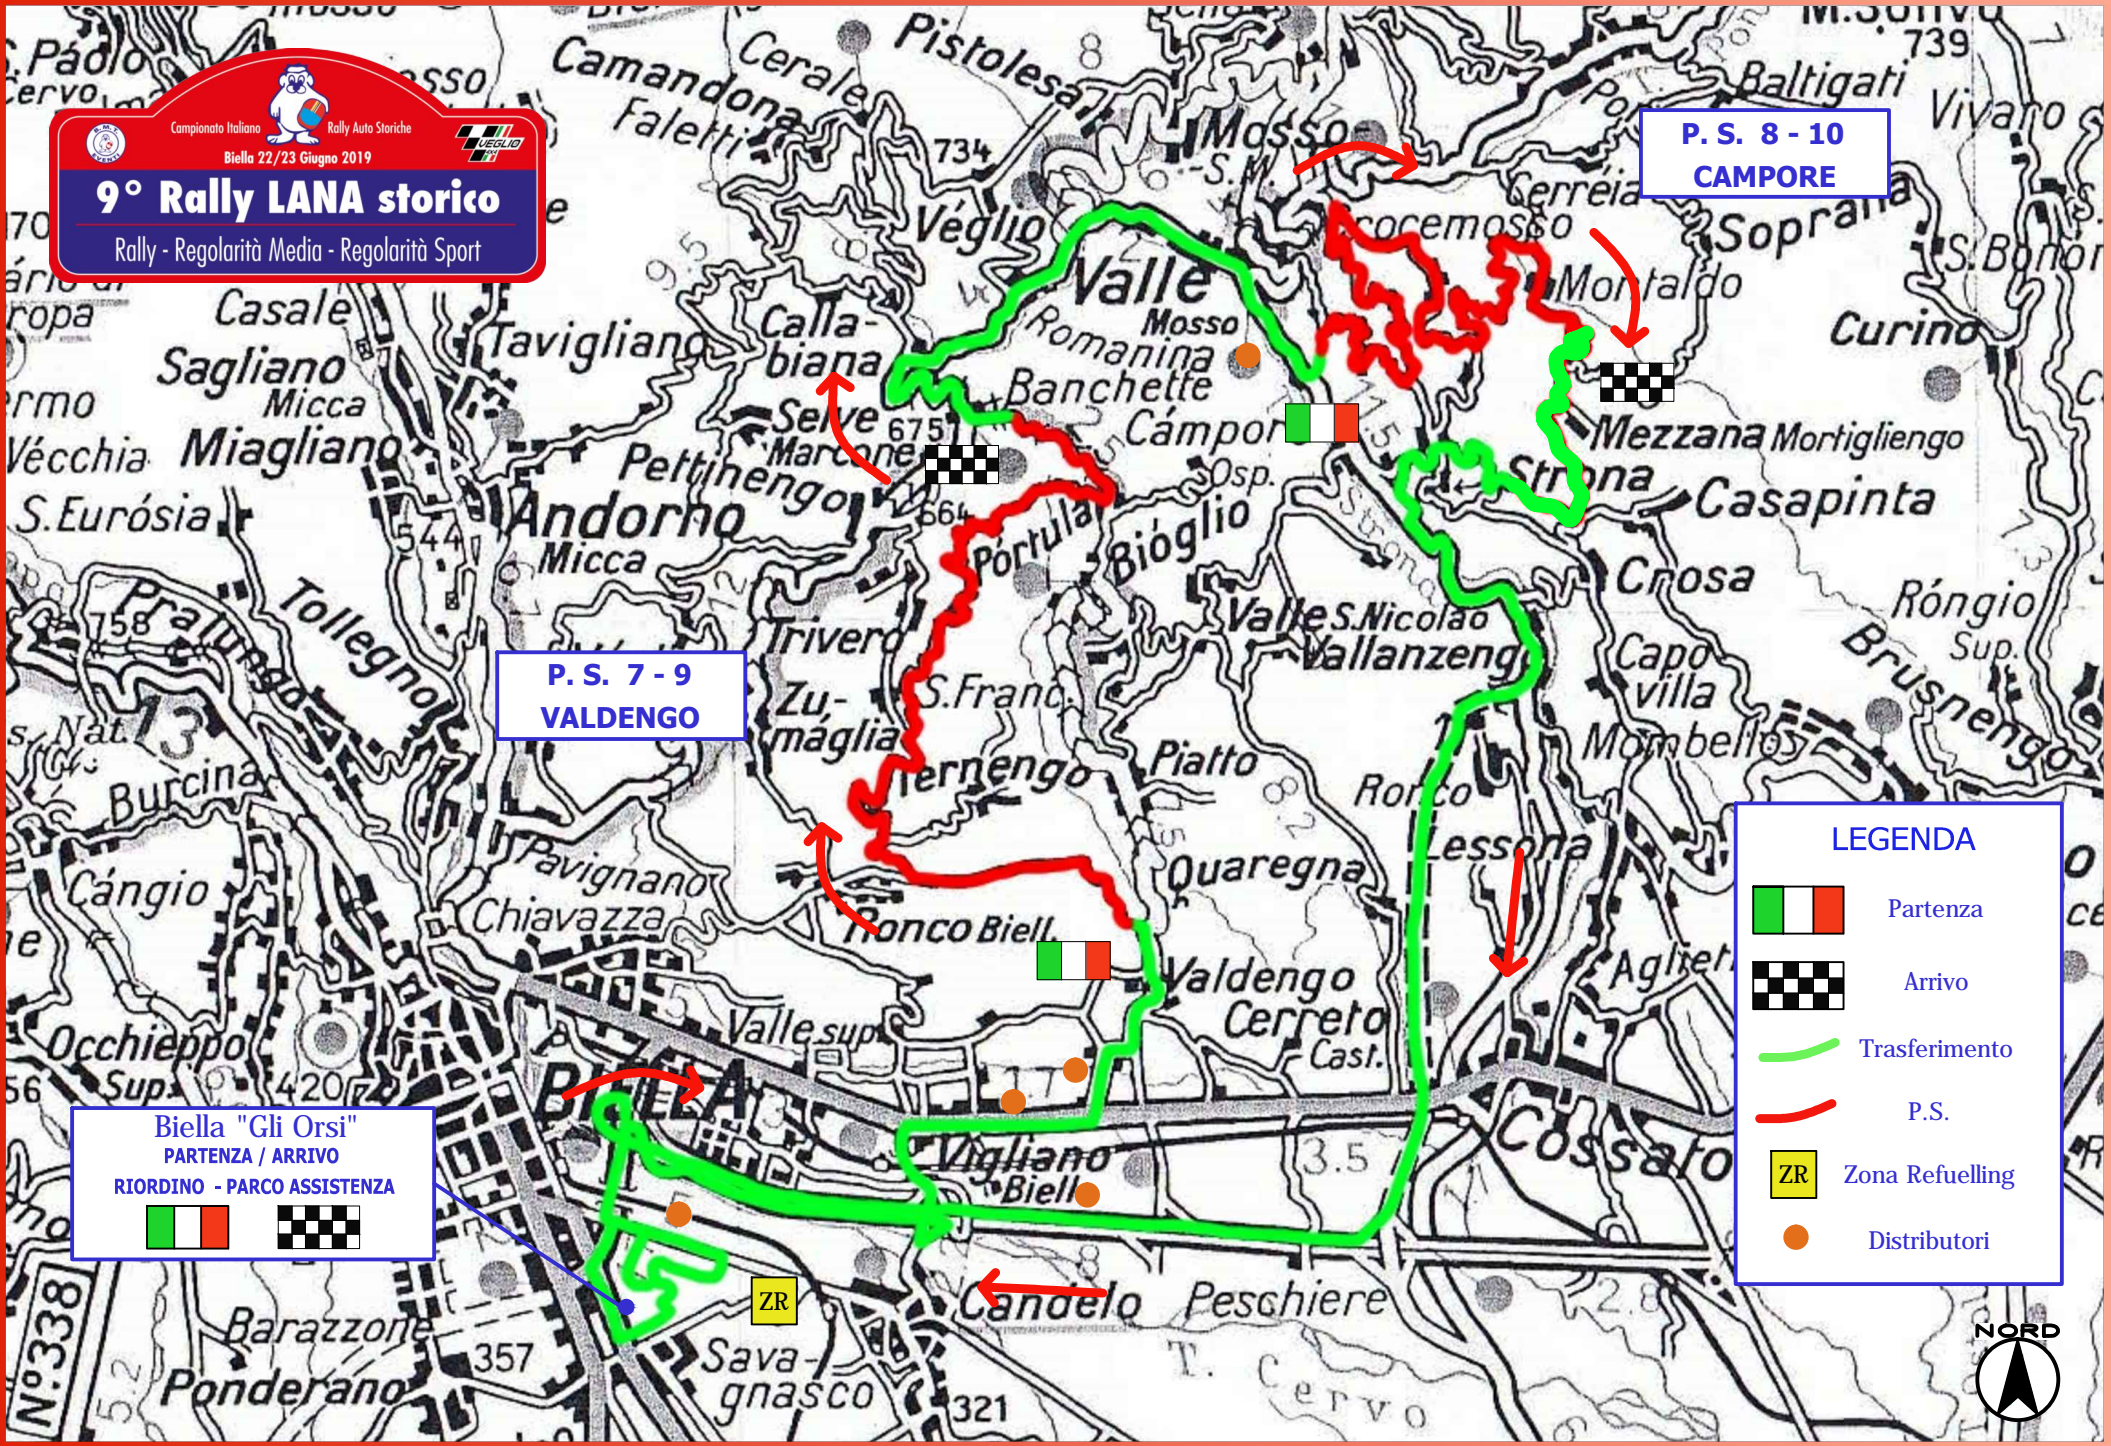

Campionato Italiano Rally Auto Storiche  
Biella 22/23 Giugno 2019

**9° Rally LANA storico**  
Rally - Regolarità Media - Regolarità Sport

P. S. 8 - 10  
CAMPORE

P. S. 7 - 9  
VALDENGO

Biella "Gli Orsi"  
PARTENZA / ARRIVO  
RIORDINO - PARCO ASSISTENZA

**LEGENDA**

-  Partenza
-  Arrivo
-  Trasferimento
-  P.S.
-  Zona Refuelling
-  Distributori