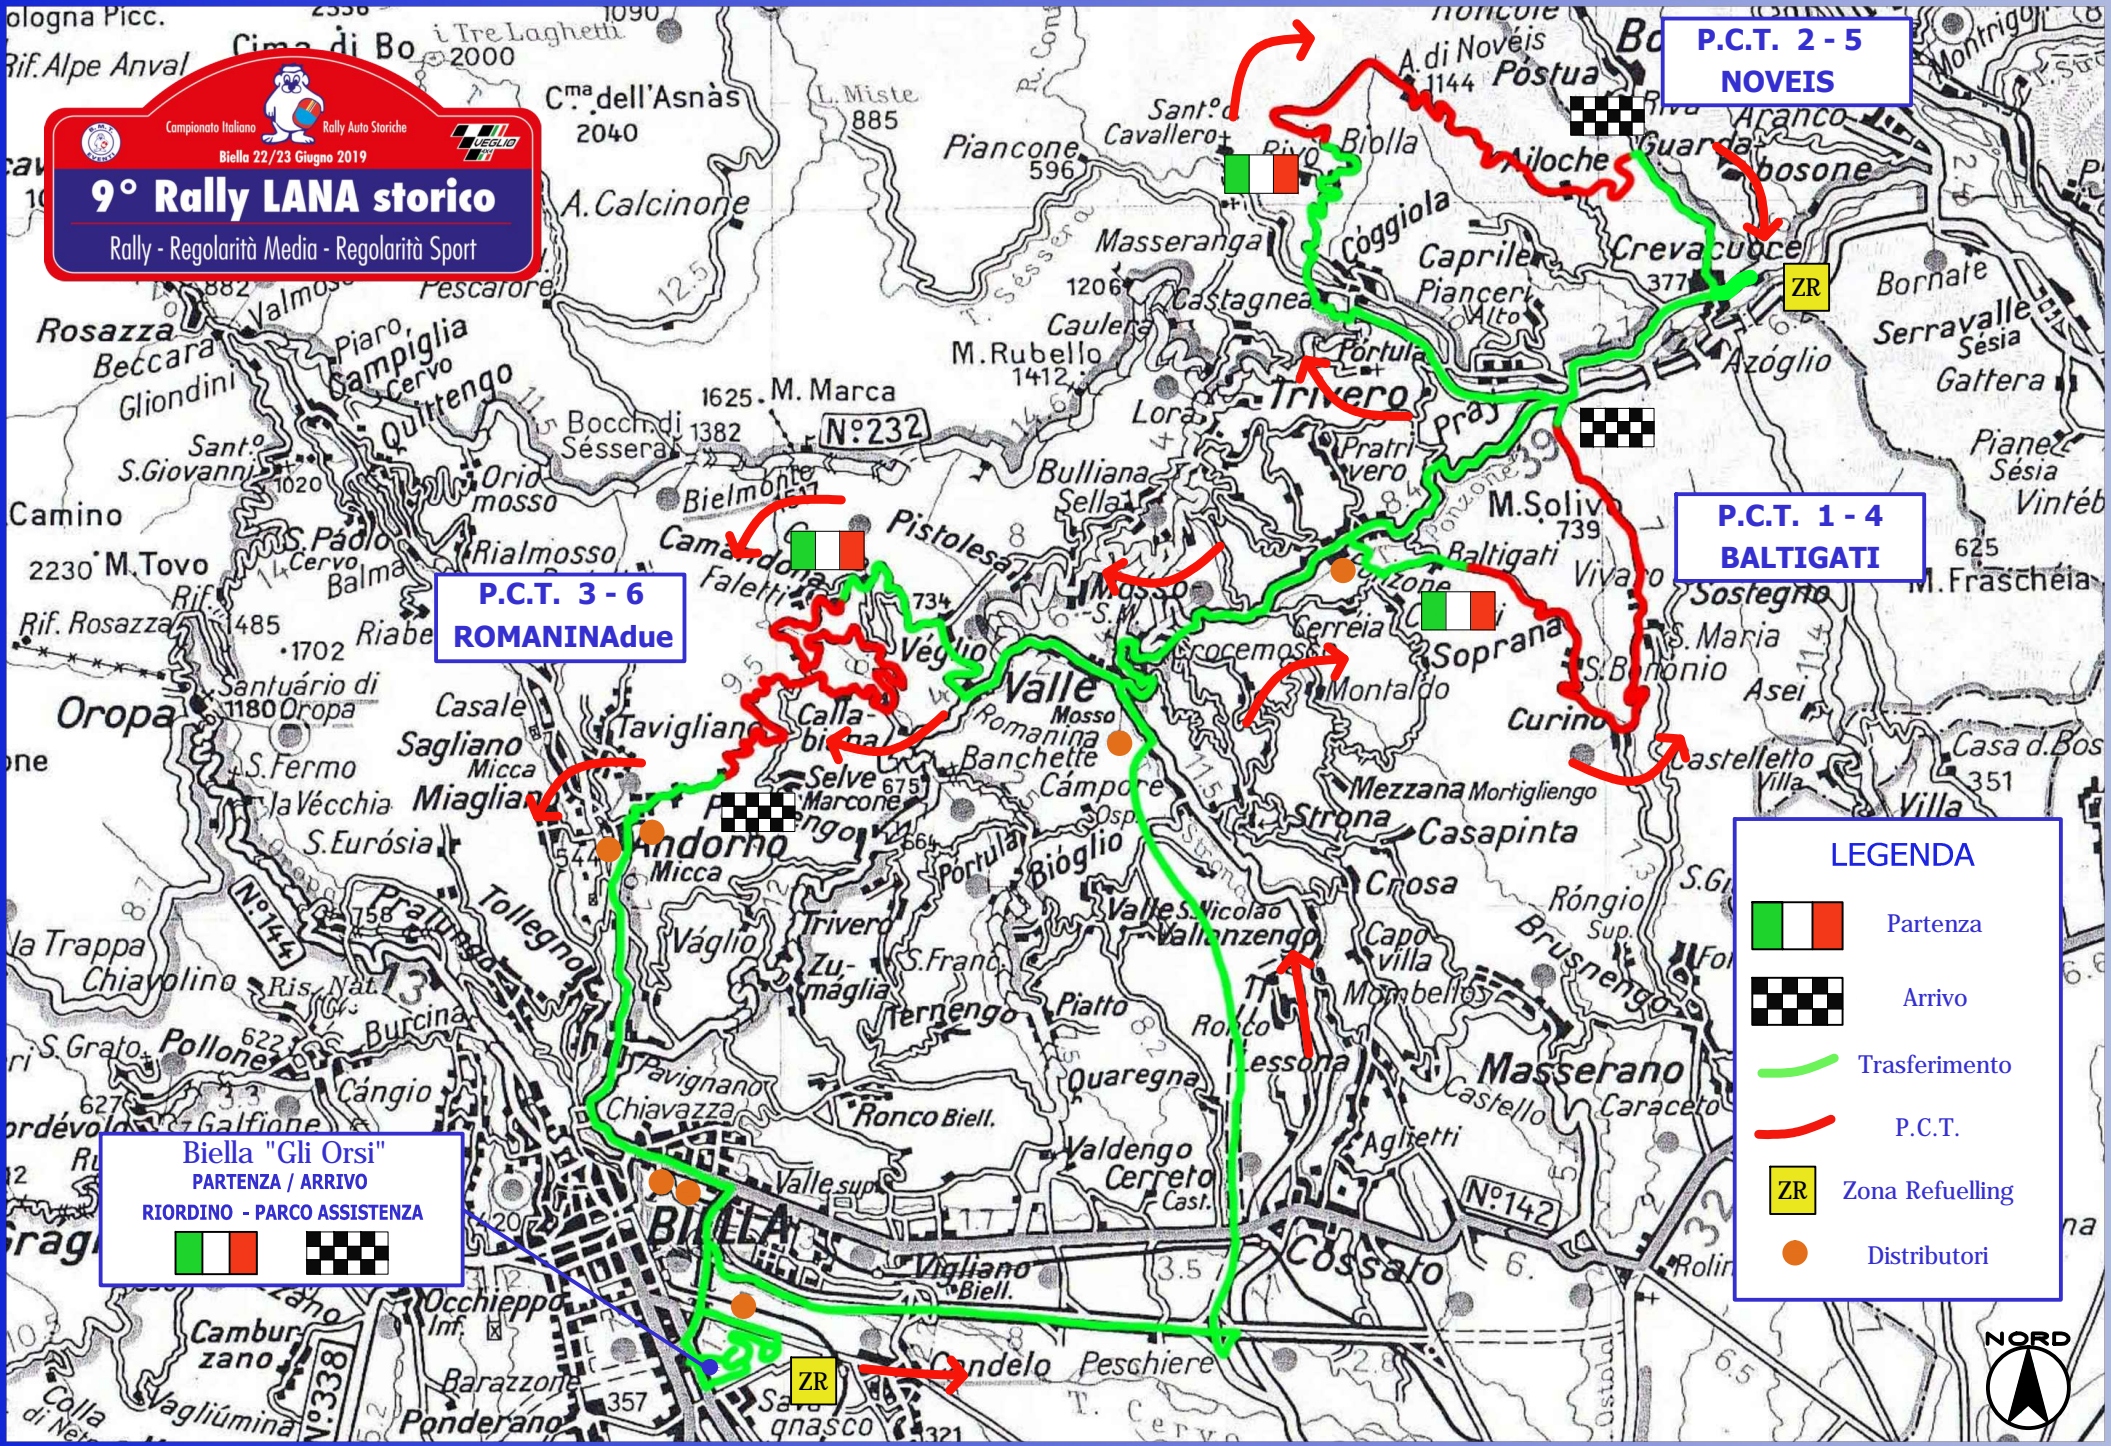

1ª TAPPA SABATO 22 GIUGNO 2019 - Regolarità Sport

9° Rally LANA storico

 Rally - Regolarità Media - Regolarità Sport

P.C.T. 3 - 6
ROMANINAdue

P.C.T. 2 - 5
NOVEIS

P.C.T. 1 - 4
BALTIGATI

Biella "Gli Orsi"
PARTENZA / ARRIVO
RIORDINO - PARCO ASSISTENZA

LEGENDA

-  Partenza
-  Arrivo
-  Trasferimento
-  P.C.T.
-  Zona Refuelling
-  Distributori