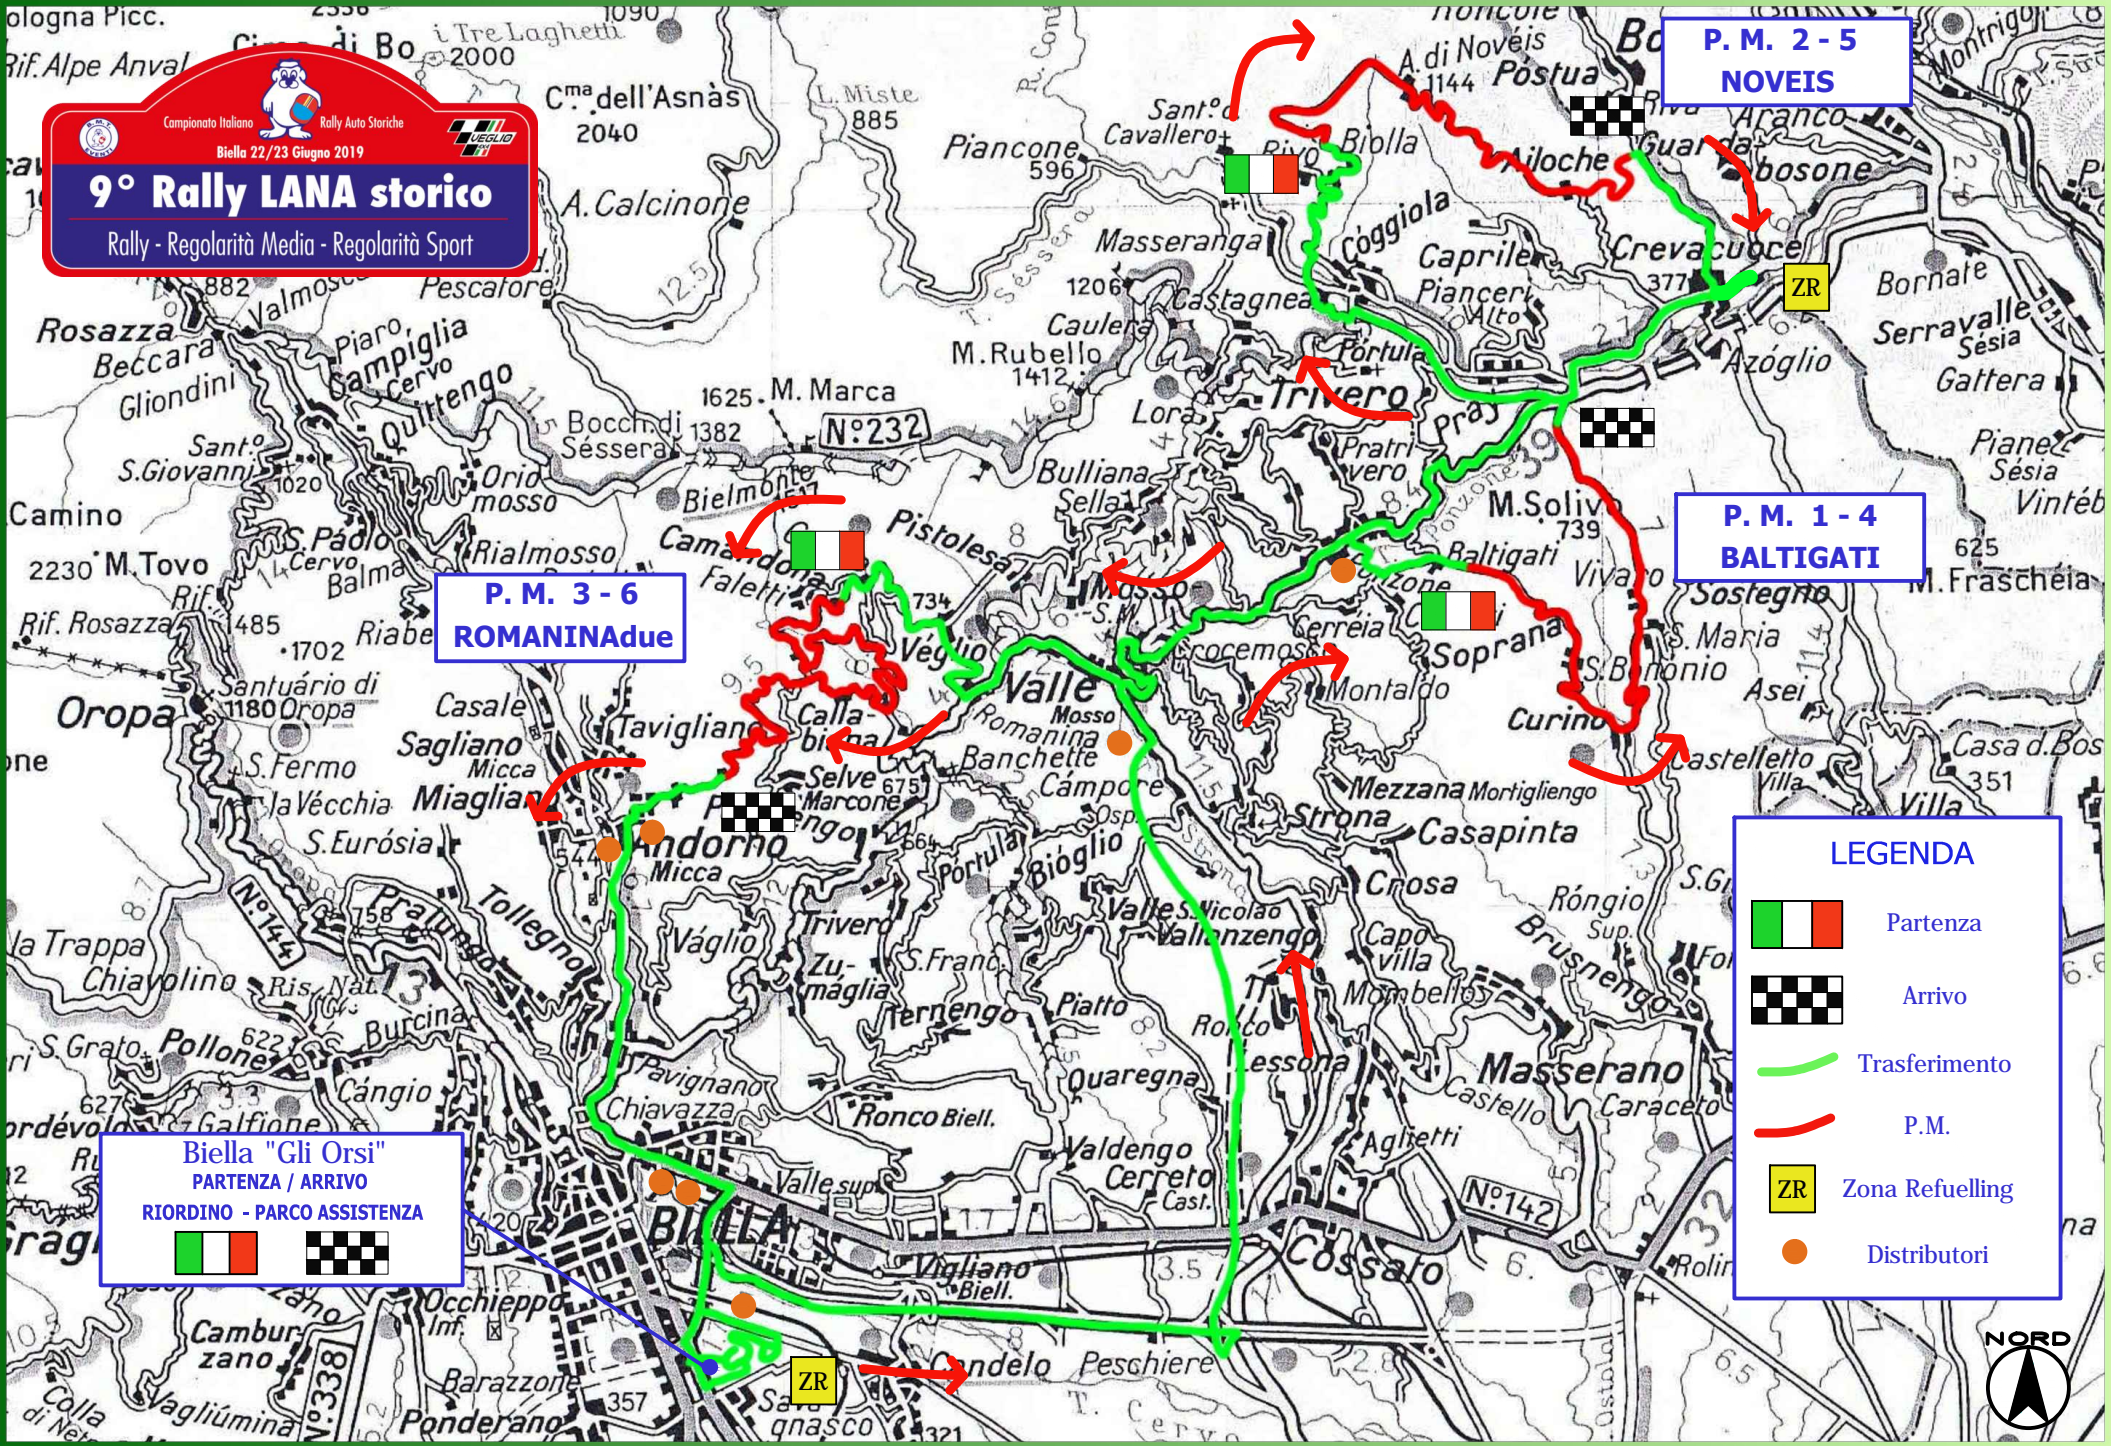

1ª TAPPA SABATO 22 GIUGNO 2019 - Regolarità Media

Campionato Italiano Rally Auto Storiche
Biella 22/23 Giugno 2019

9° Rally LANA storico

Rally - Regolarità Media - Regolarità Sport

**P. M. 2 - 5
NOVEIS**

**P. M. 3 - 6
ROMANINA due**

**P. M. 1 - 4
BALTIGATI**

Biella "Gli Orsi"
PARTENZA / ARRIVO
RIORDINO - PARCO ASSISTENZA

LEGENDA

-  Partenza
-  Arrivo
-  Trasferimento
-  P.M.
-  Zona Refuelling
-  Distributori