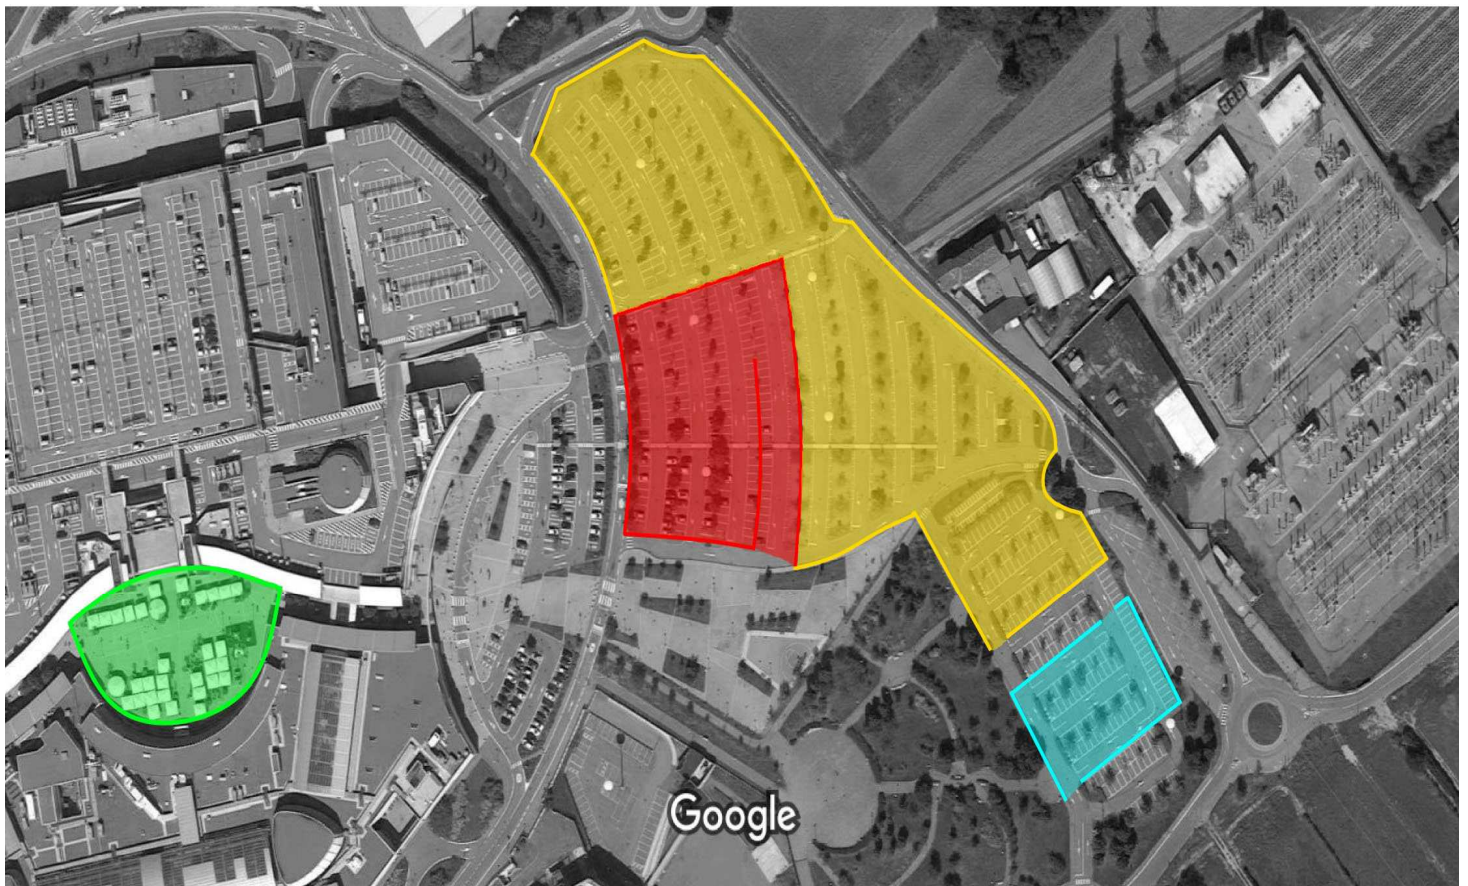

Logistica Centro Commerciale “Gli Orsi”

PARCO PARTENZA – RIORDINO – PARCO CHIUSO (Zona Rossa)

PARCO ASSISTENZA (Zona Gialla)

ZONA RIFORNIMENTO (Zona Azzurra)

PEDANA PARTENZA/PREMIAZIONE (Zona Verde)